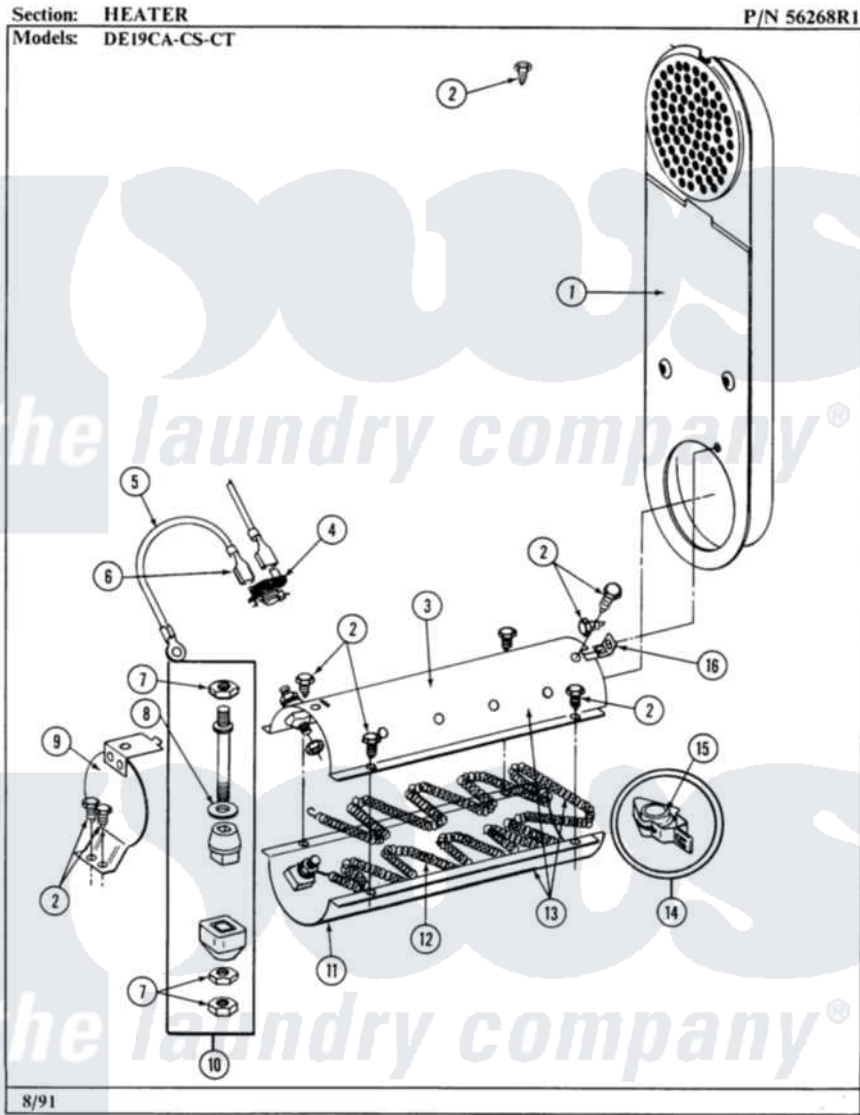

# Maytag LDE19CA 06 - HEATER

28

Maytag [Commercial Maytag LDE19CA Dryer Parts](#) Parts Diagram 06 - HEATER  
Click on the part number to view part

Item	Original Part Number	Replaced By	Status	Part Description
001	<a href="#">Y303362</a>			Inlet Duct Assembly - DE
002	<a href="#">211294</a>	<a href="#">90767</a>		Screw, 8A X 3/8 HeX Washer Head Tapping
003	Y313575		Not Available	HEATER CHAMBER, TOP
004	<a href="#">303396</a>			Thermostat, Hi-Limit
"	<a href="#">303896</a>			Hi-Limit Thermostat-Canada
005	<a href="#">Y304693</a>			Jumper Wire
006	<a href="#">210745</a>			Wire Terminal
007	<a href="#">311484</a>	<a href="#">112432</a>		Nut
008	<a href="#">311093</a>			Washer, Terminal Connection
009	304124		Not Available	HEATER SHIELD
010	<a href="#">Y304596</a>			Terminal Insulator Assembly
011	<a href="#">Y313576</a>			Heater Chamber, Bottom
012	Y304837	<a href="#">W10116793</a>		Element
"	<a href="#">Y313537</a>			Heater Element 240 Volt
013	<a href="#">Y303778</a>			Heater Assembly Complete
				HEATER ASSY COMPLETE