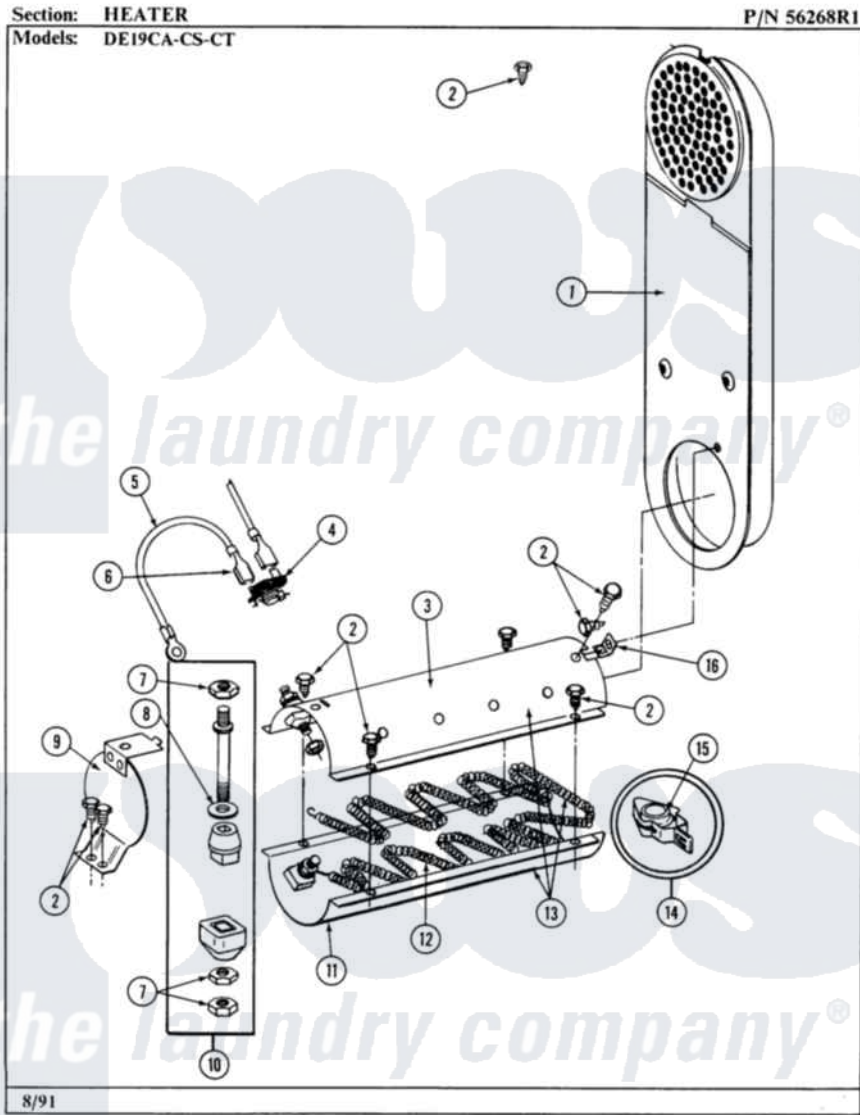

# Maytag LDE19CT 05 - HEATER

28

Maytag [Commercial Maytag LDE19CT Dryer Parts](#) Parts Diagram 05 - HEATER  
Click on the part number to view part

Item	Original Part Number	Replaced By	Status	Part Description
001	<a href="#">Y303362</a>			Inlet Duct Assembly - DE
002	<a href="#">211294</a>	<a href="#">90767</a>		Screw, 8A X 3/8 HeX Washer Head Tapping
003	Y313575		Not Available	HEATER CHAMBER, TOP
004	<a href="#">303396</a>			Thermostat, Hi-Limit
"	<a href="#">303896</a>			Hi-Limit Thermostat-Canada
005	<a href="#">Y304693</a>			Jumper Wire
006	<a href="#">210745</a>			Wire Terminal
007	<a href="#">311484</a>	<a href="#">112432</a>		Nut
008	<a href="#">311093</a>			Washer, Terminal Connection
009	304124		Not Available	HEATER SHIELD
010	<a href="#">Y304596</a>			Terminal Insulator Assembly
011	<a href="#">Y313576</a>			Heater Chamber, Bottom
012	Y304837	<a href="#">W10116793</a>		Element
"	<a href="#">Y313537</a>			Heater Element 240 Volt
013	<a href="#">Y303778</a>			Heater Assembly Complete
				HEATER ASSY COMPLETE