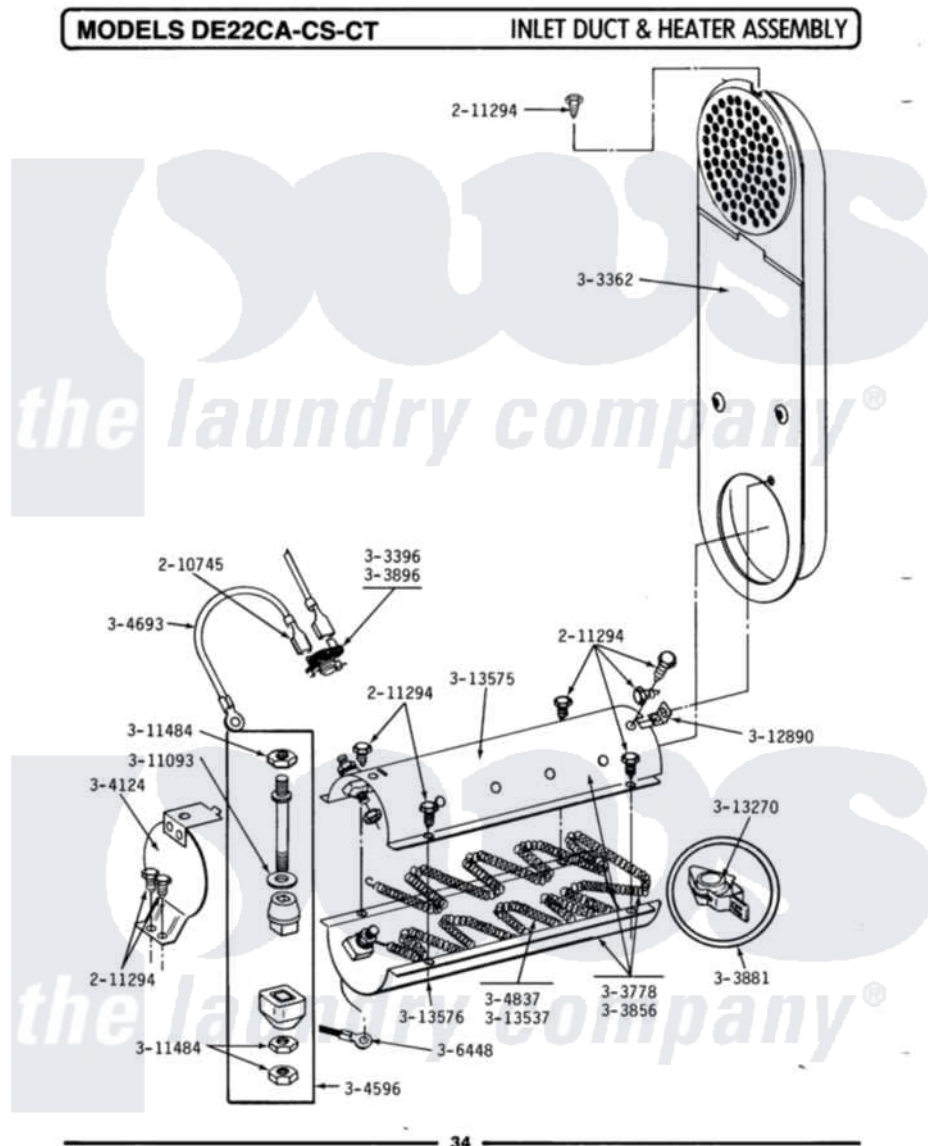

# Maytag LDE22CS 10 - INLET DUCT & HEATER ASSEMBLY

Maytag [Commercial Maytag LDE22CS Dryer Parts](#) Parts Diagram 10 - INLET DUCT & HEATER ASSEMBLY  
 Click on the part number to view part

Item	Original Part Number	Replaced By	Status	Part Description
001	<a href="#">210745</a>			Wire Terminal
002	<a href="#">211294</a>	<a href="#">90767</a>		Screw, 8A X 3/8 HeX Washer Head Tapping
003	<a href="#">Y303362</a>			Inlet Duct Assembly - DE
004	<a href="#">303396</a>			Thermostat, Hi-Limit
005	<a href="#">Y303778</a>			Heater Assembly Complete
006	Y303856		Not Available	HEATER ASSY. COMPLETE (208V)
007	<a href="#">Y303881</a>			Clip And Insulator Assembly
008	<a href="#">303896</a>			Hi-Limit Thermostat-Canada
009	304124		Not Available	HEATER SHIELD
010	<a href="#">Y304596</a>			Terminal Insulator Assembly
011	<a href="#">Y304693</a>			Jumper Wire
012	Y304837	<a href="#">W10116793</a>		Element
013	NLA		Not Available	WIRE
014	<a href="#">311093</a>			Washer, Terminal Connection
015	<a href="#">311484</a>	<a href="#">112432</a>		Nut

016	<a href="#">Y312890</a>		Retainer, Heater Chamber
017	<a href="#">Y313270</a>		Insulator For Heater Elemen
018	<a href="#">Y313537</a>		Heater Element 240 Volt
019	Y313575	Not Available	HEATER CHAMBER, TOP
020	<a href="#">Y313576</a>		Heater Chamber, Bottom