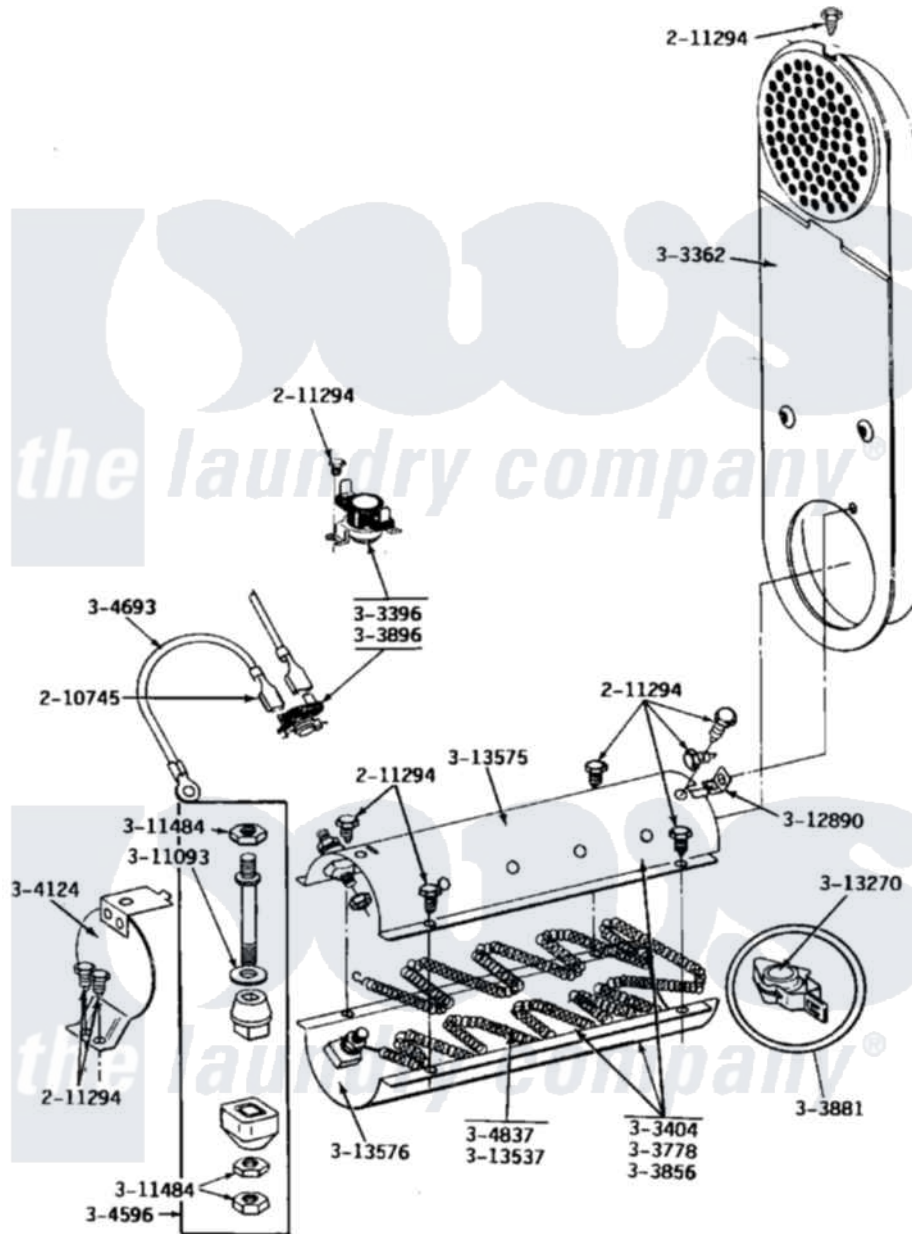

# Maytag LDE24CA 06 - INLET DUCT & HEATER ASSEMBLY

Maytag Commercial Maytag LDE24CA Dryer Parts Parts Diagram 06 - INLET DUCT & HEATER ASSEMBLY  
 Click on the part number to view part

Item	Original Part Number	Replaced By	Status	Part Description
001	<a href="#">210745</a>			Wire Terminal
002	<a href="#">211294</a>	<a href="#">90767</a>		Screw, 8A X 3/8 HeX Washer Head Tapping
003	<a href="#">Y303362</a>			Inlet Duct Assembly - DE
004	<a href="#">303396</a>			Thermostat, Hi-Limit
005	<a href="#">Y303404</a>			Heater Assembly Complete
006	<a href="#">Y303778</a>			Heater Assembly Complete
007	Y303856		Not Available	HEATER ASSY. COMPLETE (208V)
008	<a href="#">Y303881</a>			Clip And Insulator Assembly
009	<a href="#">303896</a>			Hi-Limit Thermostat-Canada
010	304124		Not Available	HEATER SHIELD
011	<a href="#">Y304596</a>			Terminal Insulator Assembly
012	<a href="#">Y304693</a>			Jumper Wire
013	Y304837	<a href="#">W10116793</a>		Element
014	<a href="#">311093</a>			Washer, Terminal Connection
015	<a href="#">311484</a>	<a href="#">112432</a>		Nut

016	<a href="#">Y312890</a>		Retainer, Heater Chamber
017	<a href="#">Y313270</a>		Insulator For Heater Elemen
018	<a href="#">Y313537</a>		Heater Element 240 Volt
019	Y313575	Not Available	HEATER CHAMBER, TOP
020	<a href="#">Y313576</a>		Heater Chamber, Bottom