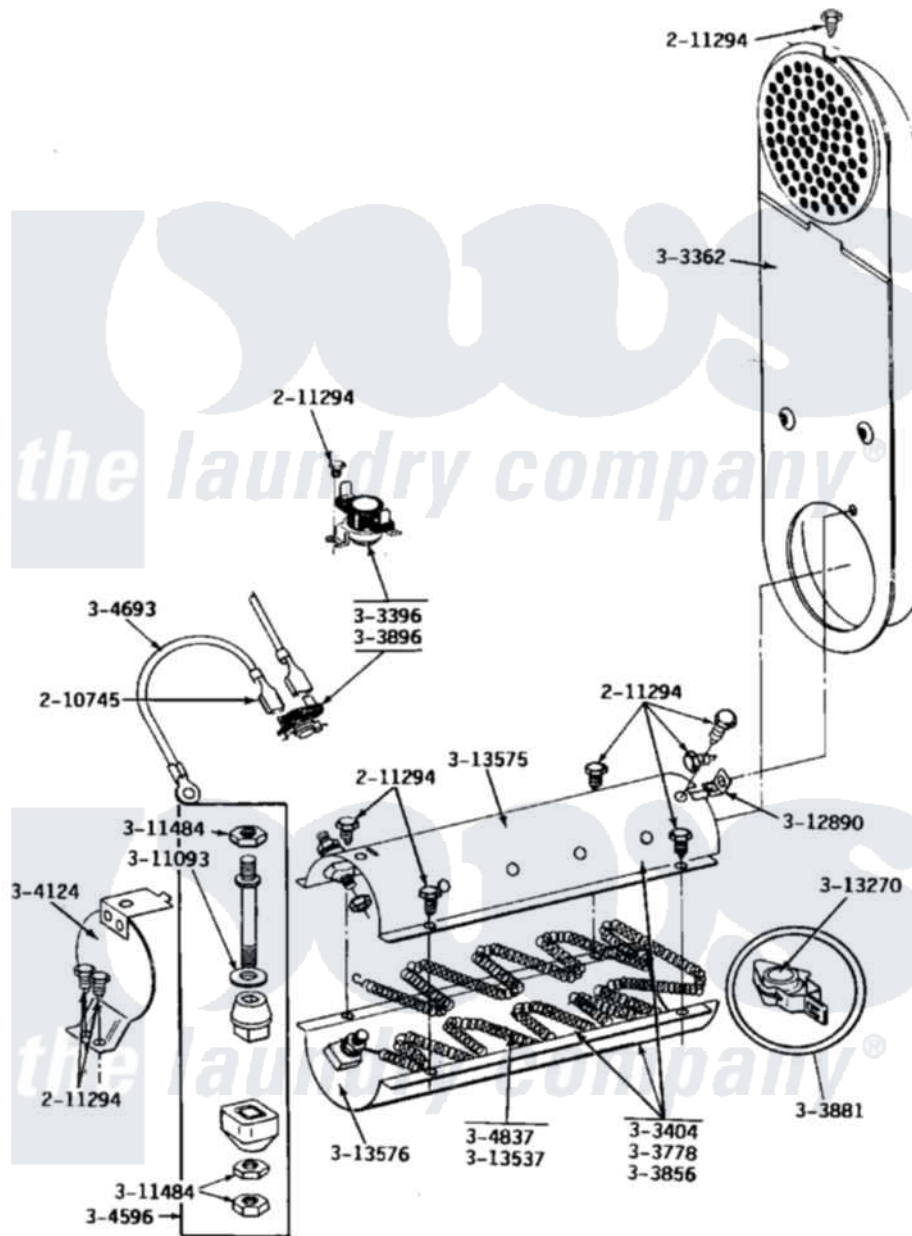

# Maytag LDE24CM 07 - INLET DUCT & HEATER ASSEMBLY

Maytag Commercial Maytag LDE24CM Dryer Parts Parts Diagram 07 - INLET DUCT & HEATER ASSEMBLY  
 Click on the part number to view part

Item	Original Part Number	Replaced By	Status	Part Description
001	<a href="#">210745</a>			Wire Terminal
002	<a href="#">211294</a>	<a href="#">90767</a>		Screw, 8A X 3/8 HeX Washer Head Tapping
003	<a href="#">Y303362</a>			Inlet Duct Assembly - DE
004	<a href="#">303396</a>			Thermostat, Hi-Limit
005	<a href="#">Y303404</a>			Heater Assembly Complete
006	<a href="#">Y303778</a>			Heater Assembly Complete
007	Y303856		Not Available	HEATER ASSY. COMPLETE (208V)
008	<a href="#">Y303881</a>			Clip And Insulator Assembly
009	<a href="#">303896</a>			Hi-Limit Thermostat-Canada
010	304124		Not Available	HEATER SHIELD
011	<a href="#">Y304596</a>			Terminal Insulator Assembly
012	<a href="#">Y304693</a>			Jumper Wire
013	Y304837	<a href="#">W10116793</a>		Element
014	<a href="#">311093</a>			Washer, Terminal Connection
015	<a href="#">311484</a>	<a href="#">112432</a>		Nut

016	<a href="#">Y312890</a>		Retainer, Heater Chamber
017	<a href="#">Y313270</a>		Insulator For Heater Elemen
018	<a href="#">Y313537</a>		Heater Element 240 Volt
019	Y313575	Not Available	HEATER CHAMBER, TOP
020	<a href="#">Y313576</a>		Heater Chamber, Bottom