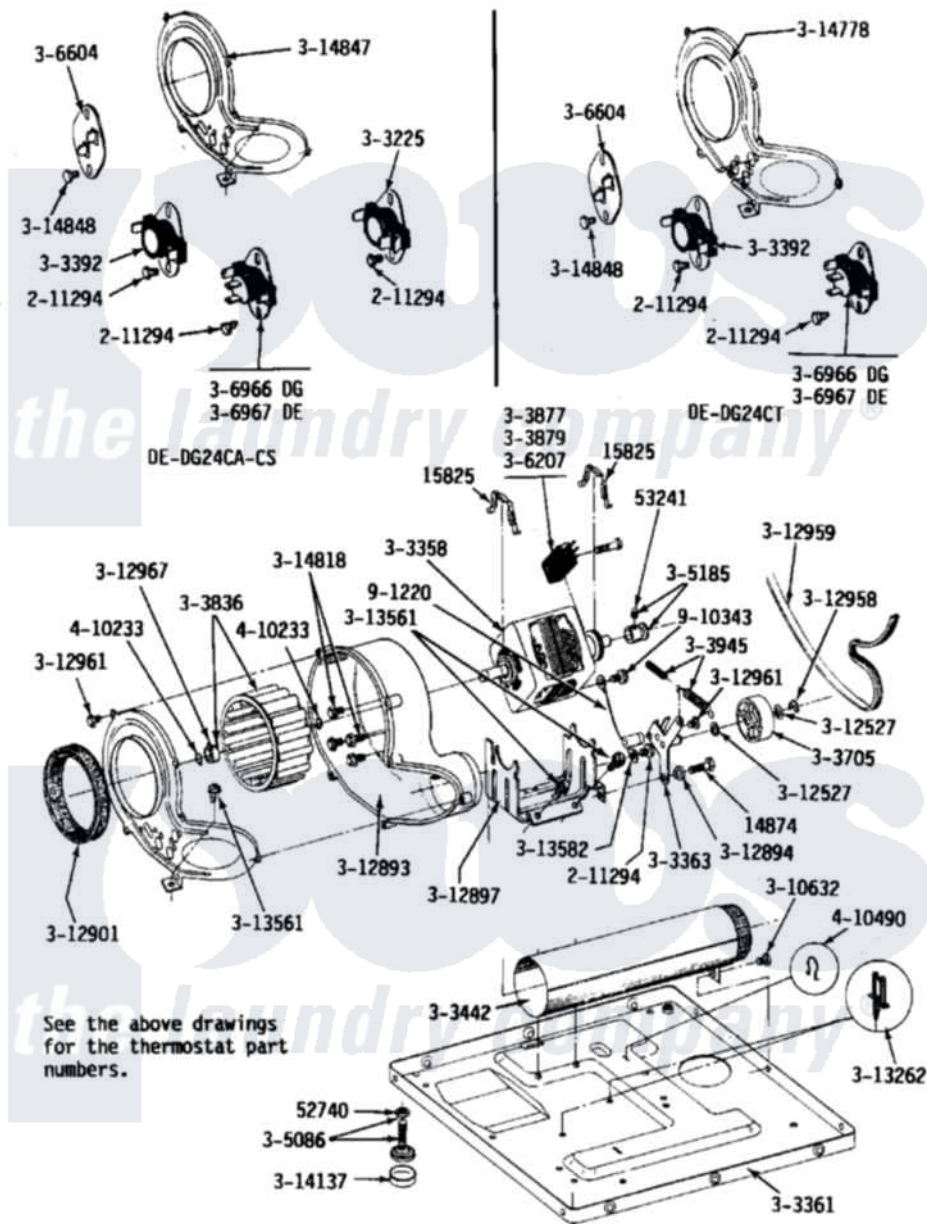

# Maytag LDE24CM 08 - MOTOR, BLOWER, BASE FRAME & THERMOSTATS

Maytag [Commercial Maytag LDE24CM Dryer Parts](#) Parts Diagram 08 - MOTOR, BLOWER, BASE FRAME & THERMOSTATS

[Click on the part number to view part](#)

Item	Original Part Number	Replaced By	Status	Part Description
001	<a href="#">Y014874</a>			Screw, Idler Arm And Sleeve
002	<a href="#">Y015825</a>			Clip, Motor To Motor Support
003	<a href="#">Y052740</a>	<a href="#">62739</a>		Nut, Lock
004	<a href="#">Y053241</a>			Set Screw, Motor Pulley
005	<a href="#">211294</a>	<a href="#">90767</a>		Screw, 8A X 3/8 HeX Washer Head Tapping
006	<a href="#">Y303225</a>			Thermostat, Permanent Press
007	<a href="#">Y303358</a>	<a href="#">W10410999</a>		Motor-Drve
008	Y303361		Not Available	BASE ASSY. (UPPER & LOWER)
009	Y303363	<a href="#">6-3033630</a>		Idler Arm
010	<a href="#">303392</a>			Thermostat, Cycling
011	<a href="#">Y303442</a>			EXHAUST DUCT ASSEMBLY
012	Y303705	<a href="#">6-3037050</a>		Pulley- ID
013	<a href="#">Y303836</a>			Blower Wheel Assembly And Clamp