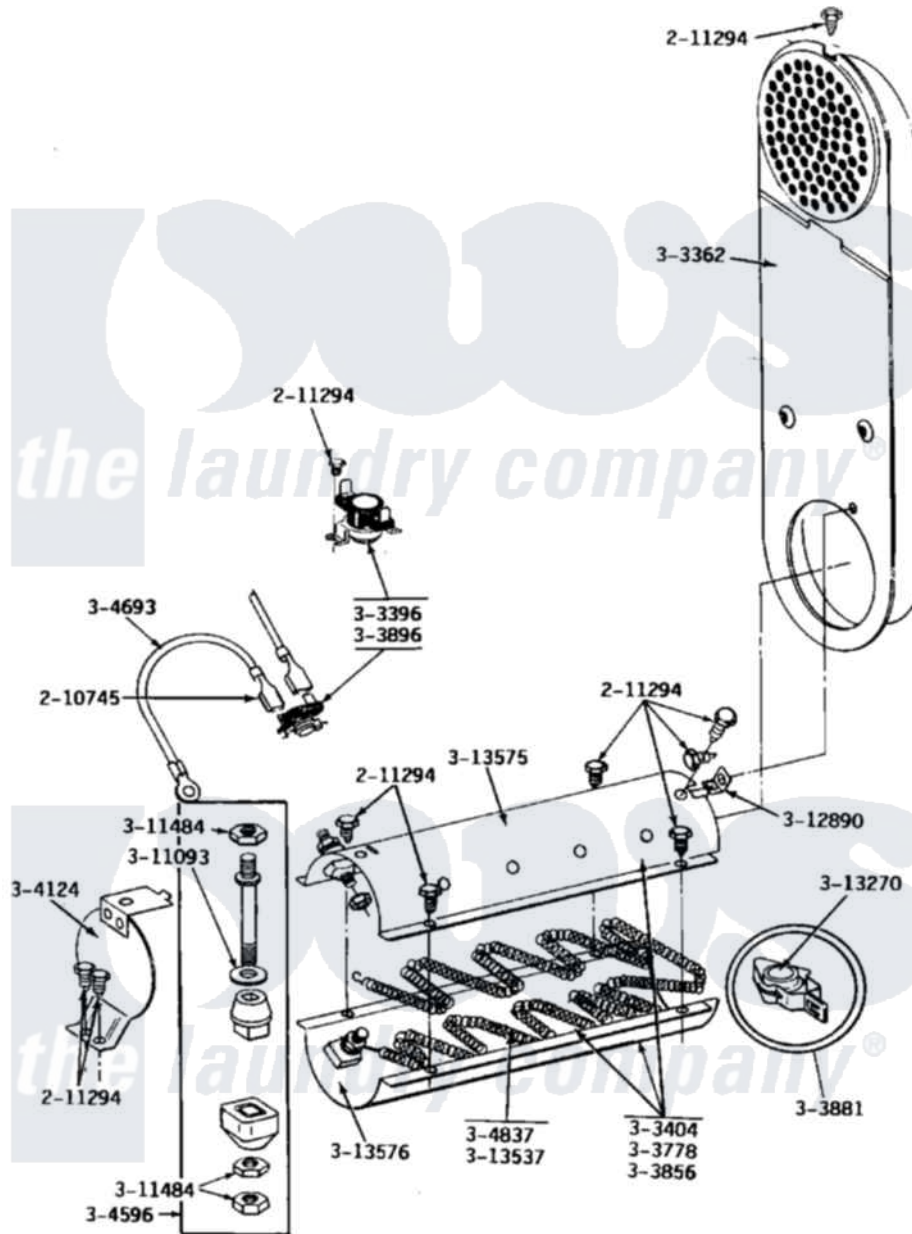

# Maytag LDE24CS 08 - INLET DUCT & HEATER ASSEMBLY

Maytag [Commercial Maytag LDE24CS Dryer Parts](#) Parts Diagram 08 - INLET DUCT & HEATER ASSEMBLY  
 Click on the part number to view part

Item	Original Part Number	Replaced By	Status	Part Description
001	<a href="#">210745</a>			Wire Terminal
002	<a href="#">211294</a>	<a href="#">90767</a>		Screw, 8A X 3/8 HeX Washer Head Tapping
003	<a href="#">Y303362</a>			Inlet Duct Assembly - DE
004	<a href="#">303396</a>			Thermostat, Hi-Limit
005	<a href="#">Y303404</a>			Heater Assembly Complete
006	<a href="#">Y303778</a>			Heater Assembly Complete
007	Y303856		Not Available	HEATER ASSY. COMPLETE (208V)
008	<a href="#">Y303881</a>			Clip And Insulator Assembly
009	<a href="#">303896</a>			Hi-Limit Thermostat-Canada
010	304124		Not Available	HEATER SHIELD
011	<a href="#">Y304596</a>			Terminal Insulator Assembly
012	<a href="#">Y304693</a>			Jumper Wire
013	Y304837	<a href="#">W10116793</a>		Element
014	<a href="#">311093</a>			Washer, Terminal Connection
015	<a href="#">311484</a>	<a href="#">112432</a>		Nut

016	<a href="#">Y312890</a>		Retainer, Heater Chamber
017	<a href="#">Y313270</a>		Insulator For Heater Elemen
018	<a href="#">Y313537</a>		Heater Element 240 Volt
019	Y313575	Not Available	HEATER CHAMBER, TOP
020	<a href="#">Y313576</a>		Heater Chamber, Bottom