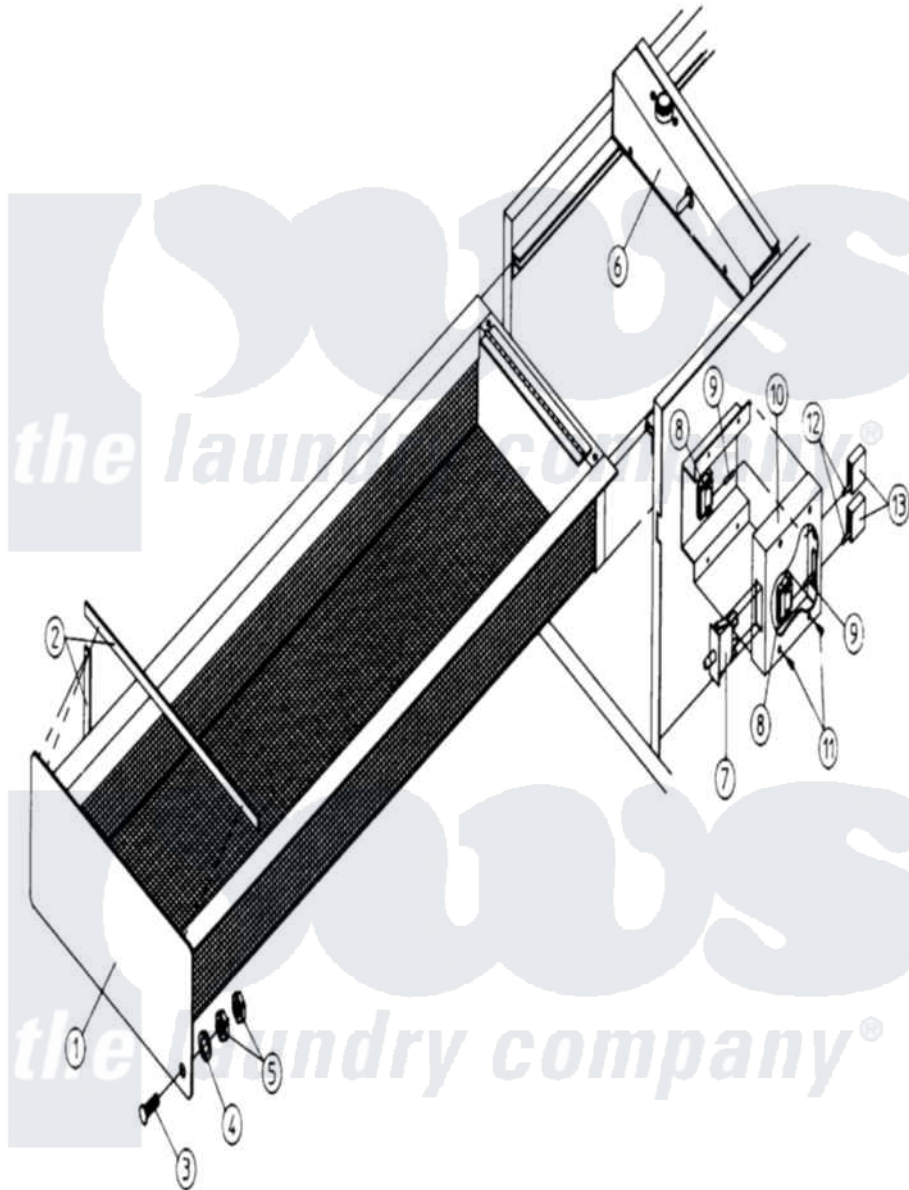

Maytag LDGS30PC1 10 - LINT BASKET & SWITCH BOX

Maytag [Commercial Maytag LDGS30PC1 Dryer Parts](#) Parts Diagram 10 - LINT BASKET & SWITCH BOX
 Click on the part number to view part

Item	Original Part Number	Replaced By	Status	Part Description
000	W10124350		Not Available	ORDER PARTS FROM AMERICAN DRYER CORP AT 508-678-9000
001	A800130	W10146965		Magnet Hol
"	A800436	800436		430 Lint B
002	A117600		Not Available	TAPE, NOISE SUPPRESSOR (SOLD IN FEET)
003	A153526	153526		1 4-20 X 1
004	A153007	153007		1 4 Split
005	A152002	152002		1 4-20 Hex
006	A880122	W10147955		430 Sensor
007	A122115	122115		Lint Door
008	A122605	122605		4 Pin Cmnl
009	A122701	122701		MNL Socket
010	A304037	304037		430 120 LI
"	A800261	W10147007		430 170 12
011	A150301	150301		8-18 X 7