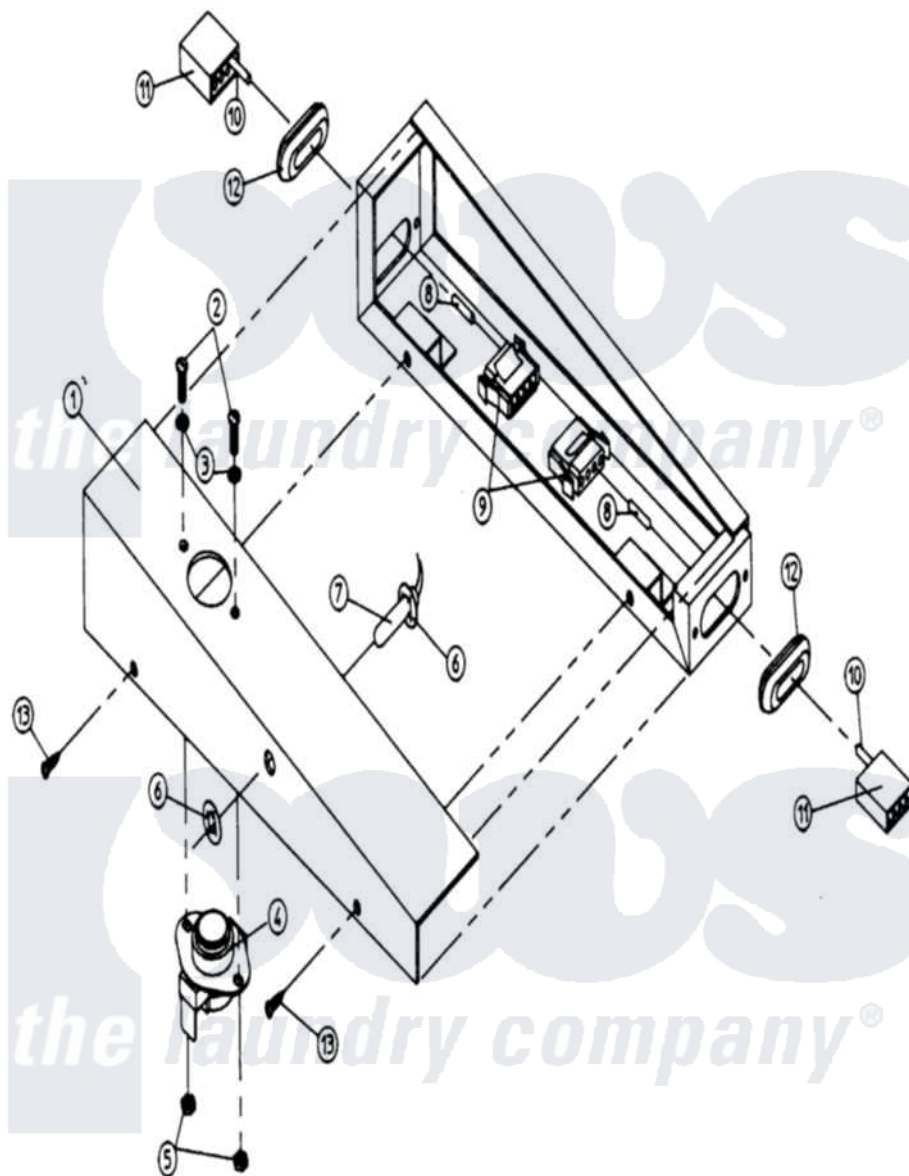

# Maytag LDGS30PC1 11 - TEMPERATURE SENSOR BRACKET

Maytag [Commercial Maytag LDGS30PC1 Dryer Parts](#) Parts Diagram 11 - TEMPERATURE SENSOR BRACKET  
 Click on the part number to view part

Item	Original Part Number	Replaced By	Status	Part Description
000	W10124350		Not Available	ORDER PARTS FROM AMERICAN DRYER CORP AT 508-678-9000
001	A880122	<a href="#">W10147955</a>		430 Sensor
002	A150000		Not Available	SCREW, MACHINE (RD.HD. SLOT) (No.6-32 X 1/4" RD HD)
003	A153010	<a href="#">153010</a>		6 Internal
004	A130107	<a href="#">W10146727</a>		L160 Tod3
005	A152013	<a href="#">152013</a>		6-32 Hex N
006	A154007	<a href="#">8182949</a>		Fastener, Push-On
007	A880111	<a href="#">880111</a>		330 430 MP
008	A122701	<a href="#">122701</a>		MNL Socket
009	A122605	<a href="#">122605</a>		4 Pin Cmnl
010	A122700	<a href="#">122700</a>		MNL Pin S
011	A122604	<a href="#">W10146714</a>		4 Pin Cmnl
"	A122801	<a href="#">W10146716</a>		Mate-N-Loc
012	A121405	<a href="#">121405</a>		Rubber Gro