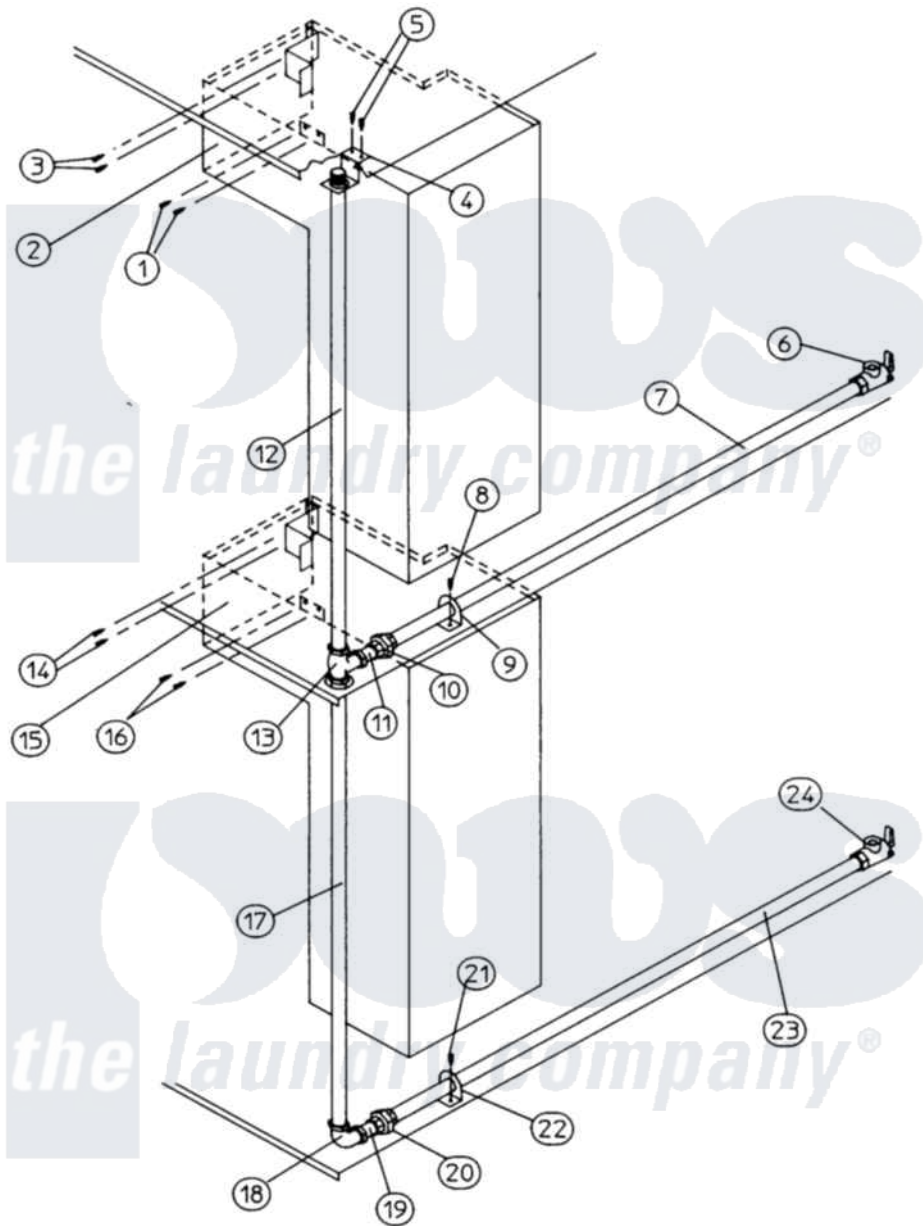

# Maytag LDGS30PC1 16 - BURNER BOX/GAS PIPING ASSEMBLY

Maytag [Commercial Maytag LDGS30PC1 Dryer Parts](#) Parts Diagram 16 - BURNER BOX/GAS PIPING ASSEMBLY  
 Click on the part number to view part

Item	Original Part Number	Replaced By	Status	Part Description
000	W10124350		Not Available	ORDER PARTS FROM AMERICAN DRYER CORP AT 508-678-9000
001	A150301	<a href="#">150301</a>		8-18 X 7
002	A880121	<a href="#">W10147954</a>		430 Burner
"	A880912	<a href="#">W10148086</a>		Ud80 Block
003	A150301	<a href="#">150301</a>		8-18 X 7
004	A318702	<a href="#">318702</a>		230 530 To
005	A150300	<a href="#">5307527001</a>		Switch
006	A141305		Not Available	BODY, UNION SHUT-OFF
007	A142823	<a href="#">142823</a>		1 2 X 40 B
008	A150300	<a href="#">5307527001</a>		Switch
009	A318700	<a href="#">W10146865</a>		SM Burner
010	A142600	<a href="#">142600</a>		1 2 Black
011	A142700		Not Available	1/2" CLOSE NIPPLE
012	A142821	<a href="#">142821</a>		3 4 X 36 B
013	A142505	<a href="#">142505</a>		3 4 X 1 2

014	A150301	<a href="#">150301</a>	8-18 X 7
015	A880121	<a href="#">W10147954</a>	430 Burner
"	A880912	<a href="#">W10148086</a>	Ud80 Block
016	A150301	<a href="#">150301</a>	8-18 X 7
017	A142824	<a href="#">142824</a>	1 2 X 37 1
018	A142500	<a href="#">142500</a>	1 2-90 DEG
019	A142700	Not Available	1/2`` CLOSE NIPPLE
020	A142600	<a href="#">142600</a>	1 2 Black
021	A150300	<a href="#">5307527001</a>	Switch
022	A318700	<a href="#">W10146865</a>	SM Burner
023	A142823	<a href="#">142823</a>	1 2 X 40 B
024	A141305	Not Available	BODY, UNION SHUT-OFF