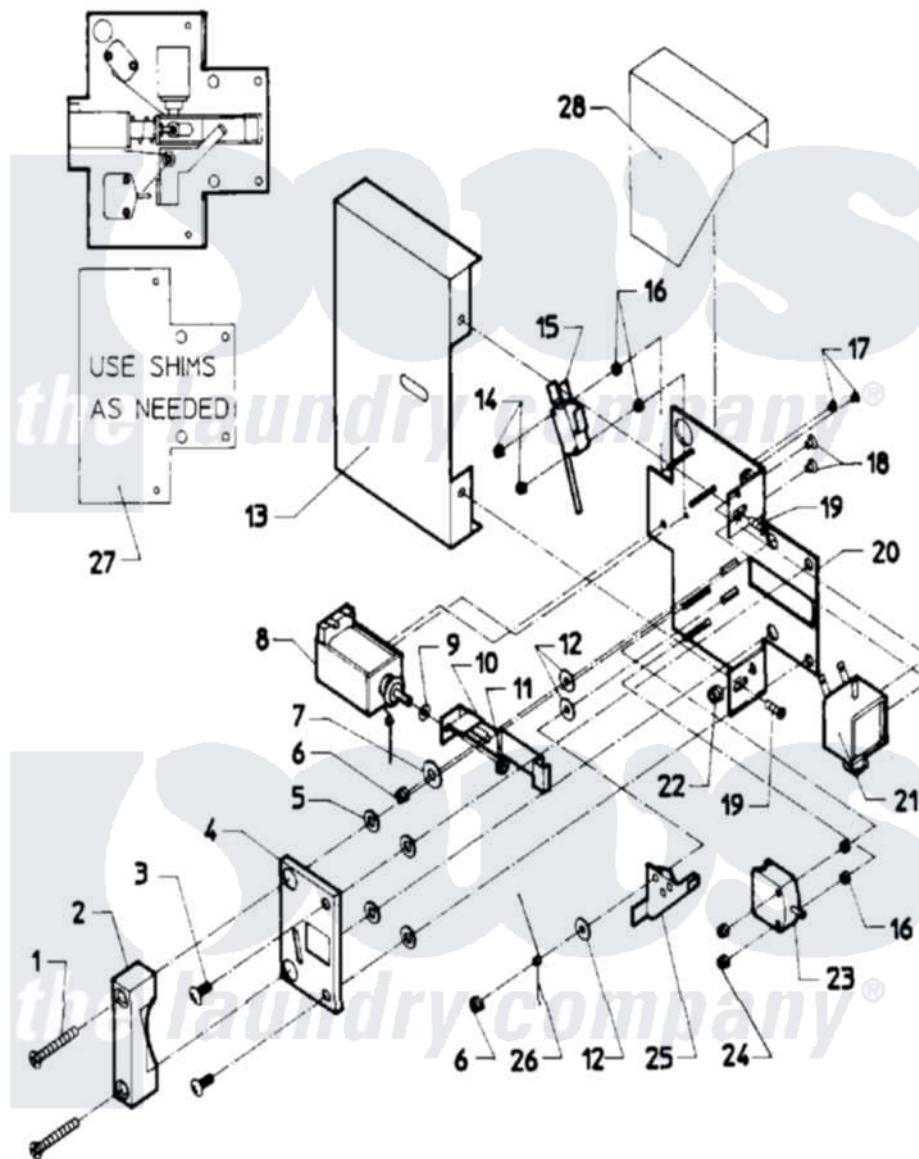

# Maytag MAF35MC4TS 03 - DOOR SAFETY INTERLOCK (MAF35MC4Tx)

Maytag [Commercial Maytag MAF35MC4TS Washer Parts](#) Parts Diagram 03 - DOOR SAFETY INTERLOCK (MAF35MC4Tx)

[Click on the part number to view part](#)

Item	Original Part Number	Replaced By	Status	Part Description
001	<a href="#">24001642</a>			Screw, S.s.
002	24001483		Not Available	CATCH, DOOR LOCK
003	<a href="#">24001323</a>			Screw
004	24001484		Not Available	COVER, DOOR LOCK PLATE
005	<a href="#">24001295</a>			Lockwasher, S.s.
006	24001342	<a href="#">74005230</a>		Nut, Lock
007	<a href="#">24001485</a>			Washer, Shoulder
008	<a href="#">24001101</a>			Solenoid, Door Rel
009	<a href="#">24001358</a>			Washer, Flat
010	<a href="#">24001250</a>			Button, Push
011	<a href="#">24001481</a>	<a href="#">Y707702</a>		Locknut
012	<a href="#">24001480</a>			Washer, Teflon
013	24001487		Not Available	COVER, DOOR LOCK ASSY.
014	<a href="#">24001476</a>			Nut, Fiberlock
015	<a href="#">24001229</a>			Switch, Door Lock
016	24001477		Not Available	SPACER, NYLON (No.6)

017	<a href="#">24001643</a>		Screw, S.s.
018	<a href="#">24001479</a>		Screw, S.s.
019	24001301	<a href="#">67006964</a>	Screw, Glide
020	NLA	Not Available	PLATE, DOOR LOCK
021	<a href="#">24001102</a>		Solenoid, Door Lck
022	<a href="#">24001305</a>		Nut, Fiberlock
023	<a href="#">24001255</a>		Switch, Door Handle
024	24001736	<a href="#">24001425</a>	Nut, Fiberlock, Pltd
025	<a href="#">24001230</a>		Lever, Door Lock
026	<a href="#">24001293</a>		Spring, Torsion
027	<a href="#">24001559</a>		Shim, Door Lock
028	24001488	Not Available	SHIELD, SPLASH (DOOR LOCK)
029	<a href="#">24001640</a>		Door Lock Complete