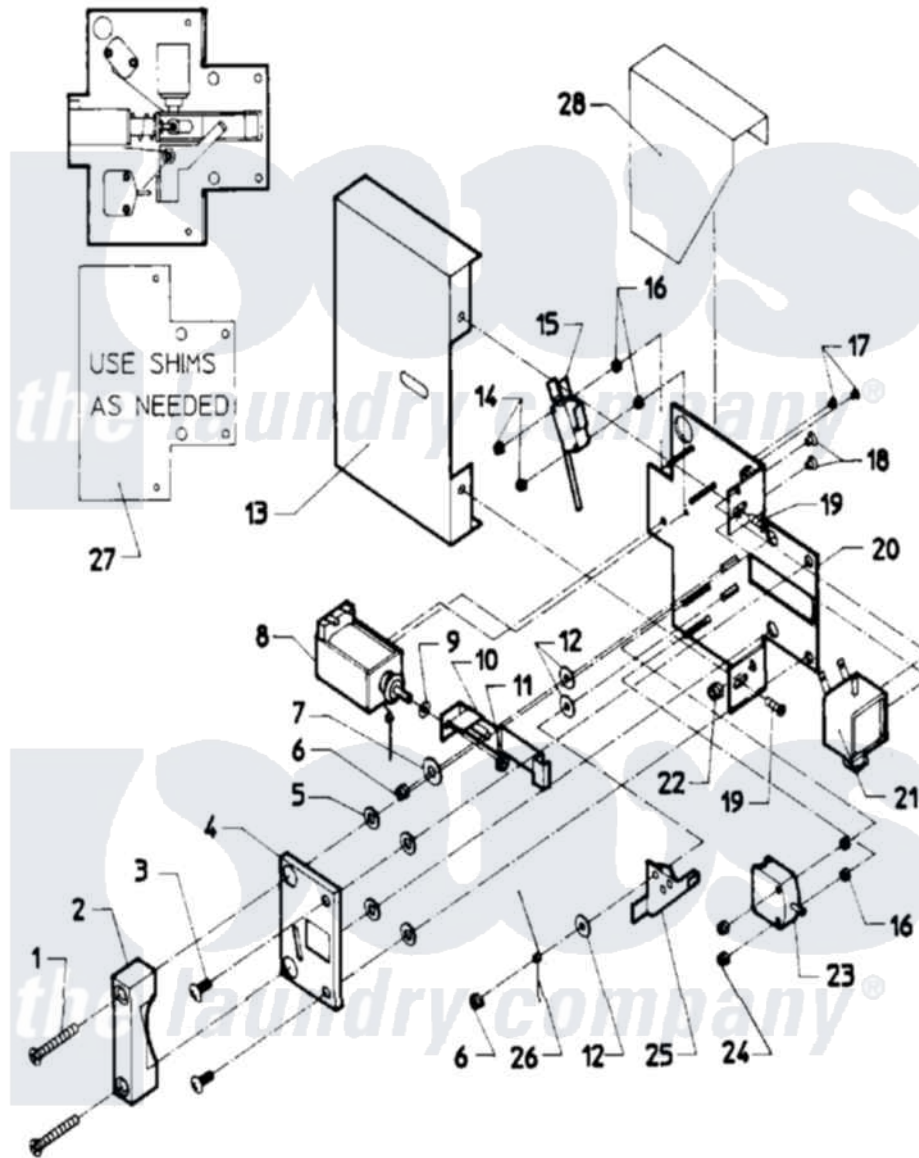

# Maytag MAF35MC4TW 03 - DOOR SAFETY INTERLOCK (MAF35MC4Tx)

Maytag [Commercial Maytag MAF35MC4TW Washer Parts](#) Parts Diagram 03 - DOOR SAFETY INTERLOCK (MAF35MC4Tx)

[Click on the part number to view part](#)

Item	Original Part Number	Replaced By	Status	Part Description
001	<a href="#">24001642</a>			Screw, S.s.
002	24001483		Not Available	CATCH, DOOR LOCK
003	<a href="#">24001323</a>			Screw
004	24001484		Not Available	COVER, DOOR LOCK PLATE
005	<a href="#">24001295</a>			Lockwasher, S.s.
006	24001342	<a href="#">74005230</a>		Nut, Lock
007	<a href="#">24001485</a>			Washer, Shoulder
008	<a href="#">24001101</a>			Solenoid, Door Rel
009	<a href="#">24001358</a>			Washer, Flat
010	<a href="#">24001250</a>			Button, Push
011	<a href="#">24001481</a>	<a href="#">Y707702</a>		Locknut
012	<a href="#">24001480</a>			Washer, Teflon
013	24001487		Not Available	COVER, DOOR LOCK ASSY.
014	<a href="#">24001476</a>			Nut, Fiberlock
015	<a href="#">24001229</a>			Switch, Door Lock
016	24001477		Not Available	SPACER, NYLON (No.6)

017	<a href="#">24001643</a>		Screw, S.s.
018	<a href="#">24001479</a>		Screw, S.s.
019	24001301	<a href="#">67006964</a>	Screw, Glide
020	NLA	Not Available	PLATE, DOOR LOCK
021	<a href="#">24001102</a>		Solenoid, Door Lck
022	<a href="#">24001305</a>		Nut, Fiberlock
023	<a href="#">24001255</a>		Switch, Door Handle
024	24001736	<a href="#">24001425</a>	Nut, Fiberlock, Pltd
025	<a href="#">24001230</a>		Lever, Door Lock
026	<a href="#">24001293</a>		Spring, Torsion
027	<a href="#">24001559</a>		Shim, Door Lock
028	24001488	Not Available	SHIELD, SPLASH (DOOR LOCK)
029	<a href="#">24001640</a>		Door Lock Complete