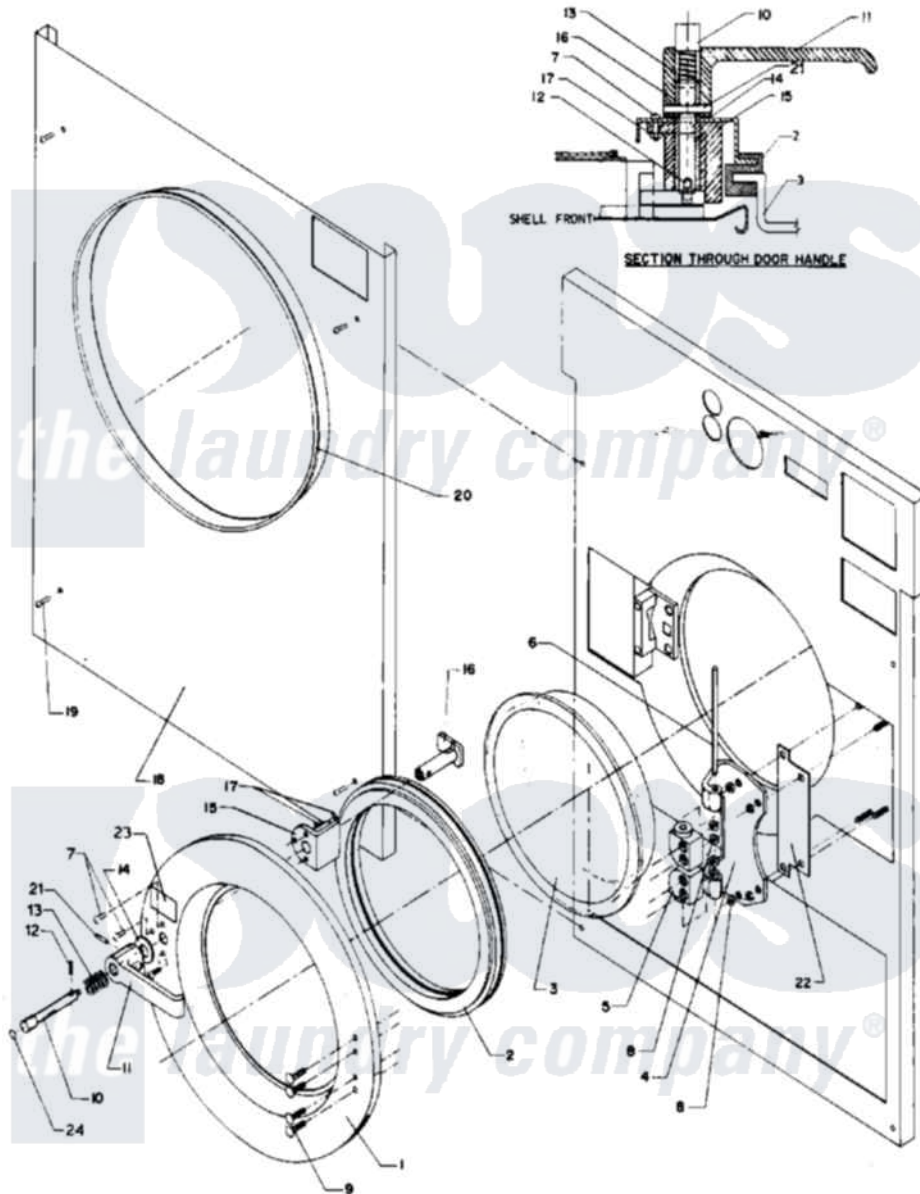

# Maytag MAF50PN1 02 - DOOR & RELATED PARTS

Maytag Commercial Maytag MAF50PN1 Washer Parts Parts Diagram 02 - DOOR & RELATED PARTS

[Click on the part number to view part](#)

Item	Original Part Number	Replaced By	Status	Part Description
001	<a href="#">24001717</a>			Door Assembly Complete
"	<a href="#">24001720</a>			Door
002	<a href="#">24001077</a>			GASKET, DOOR
003	Y24001100		Not Available	GLASS, DOOR
004	<a href="#">24001333</a>			Hinge, Door
005	<a href="#">24001334</a>			Mount, Door
006	W10124350		Not Available	PART NUMBER NOT AVAILABLE
007	24001341	<a href="#">3400814</a>		Screw
008	<a href="#">24001305</a>			Nut, Fiberlock
009	<a href="#">24001467</a>			Screw, S.s.
010	<a href="#">24001103</a>			Rod, Push Button
011	<a href="#">24001336</a>			Handle, Door
012	<a href="#">24001721</a>			Pin, Spring
013	<a href="#">24001338</a>			Spring, Door Lock
014	24001310	<a href="#">Y015627</a>		Screw- Hex
015	24001340		Not Available	SPACER, DOOR HANDLE

016	<a href="#">24001343</a>		Arm, Latch	
017	24001342	<a href="#">74005230</a>	Nut, Lock	
018	NLA		Not Available	PANEL KIT, FRONT OPL
019	<a href="#">24001474</a>	<a href="#">3400086</a>		Screw, 10-32 X 3/8
020	24001722		Not Available	TRIM, OUTER FRONT PANEL
021	24001827	<a href="#">24001721</a>		Pin, Spring
022	<a href="#">24001466</a>			Shim, Hinge
023	24001462		Not Available	DECAL, PUSH BUTTON RED
024	24001407		Not Available	DECAL, RED DOT