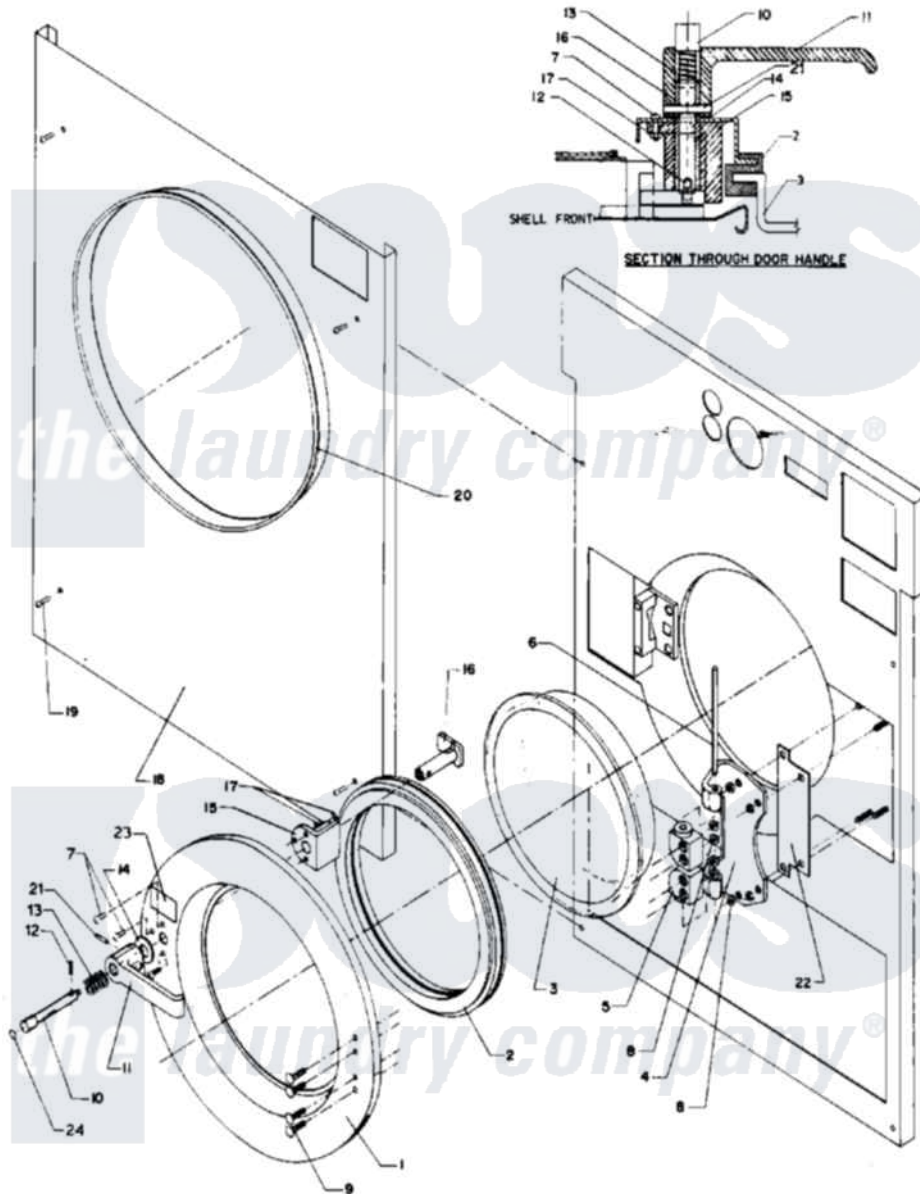

# Maytag MAF50PN2 02 - DOOR & RELATED PARTS

Maytag Commercial Maytag MAF50PN2 Washer Parts Parts Diagram 02 - DOOR & RELATED PARTS

[Click on the part number to view part](#)

Item	Original Part Number	Replaced By	Status	Part Description
001	<a href="#">24001717</a>			Door Assembly Complete
"	<a href="#">24001720</a>			Door
002	<a href="#">24001077</a>			GASKET, DOOR
003	Y24001100		Not Available	GLASS, DOOR
004	<a href="#">24001333</a>			Hinge, Door
005	<a href="#">24001334</a>			Mount, Door
006	W10124350		Not Available	PART NUMBER NOT AVAILABLE
007	24001341	<a href="#">3400814</a>		Screw
008	<a href="#">24001305</a>			Nut, Fiberlock
009	<a href="#">24001467</a>			Screw, S.s.
010	<a href="#">24001103</a>			Rod, Push Button
011	<a href="#">24001336</a>			Handle, Door
012	<a href="#">24001721</a>			Pin, Spring
013	<a href="#">24001338</a>			Spring, Door Lock
014	24001310	<a href="#">Y015627</a>		Screw- Hex
015	24001340		Not Available	SPACER, DOOR HANDLE

016	<a href="#">24001343</a>		Arm, Latch	
017	24001342	<a href="#">74005230</a>	Nut, Lock	
018	NLA		Not Available	PANEL KIT, FRONT OPL
019	<a href="#">24001474</a>	<a href="#">3400086</a>		Screw, 10-32 X 3/8
020	24001722		Not Available	TRIM, OUTER FRONT PANEL
021	24001827	<a href="#">24001721</a>		Pin, Spring
022	<a href="#">24001466</a>			Shim, Hinge
023	24001462		Not Available	DECAL, PUSH BUTTON RED
024	24001407		Not Available	DECAL, RED DOT