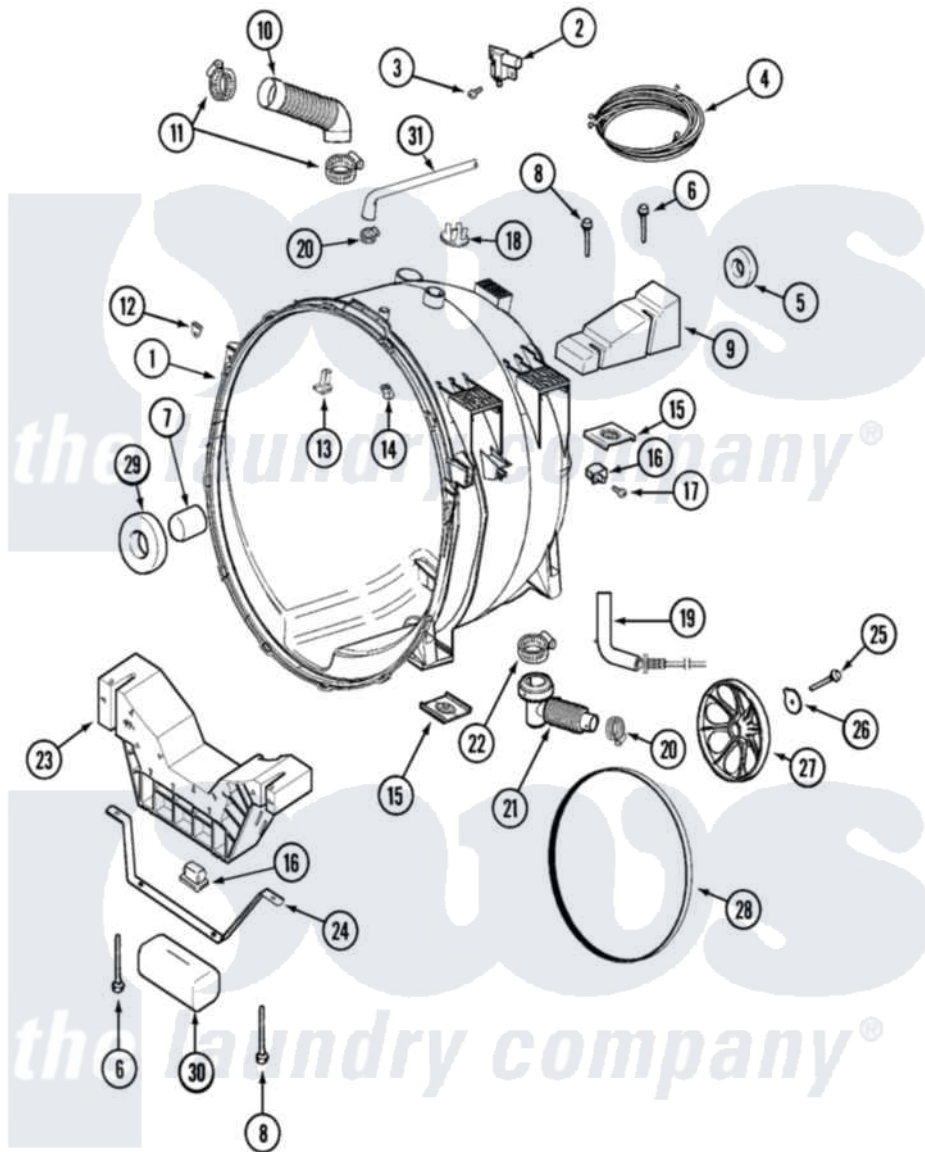

# Maytag MAH14PDAEW 08 - OUTER TUB

Maytag [Commercial Maytag MAH14PDAEW Washer Parts](#) Parts Diagram 08 - OUTER TUB  
 Click on the part number to view part

Item	Original Part Number	Replaced By	Status	Part Description
001	22002154	<a href="#">22004465</a>		Outer Tub Assembly, As Pack
002	22002045	<a href="#">22003302</a>		Switch, Internal Unbalance
003	912615	<a href="#">33002917</a>		Screw, No.10-16
004	<a href="#">22002545</a>			Wire Harness, Displacement
005	Y200720	<a href="#">22003441</a>		Bearing, Rear
006	<a href="#">22003615</a>			Bolt, Double Sems 5-3/8
007	<a href="#">22002935</a>			Spacer, Bearing
008	<a href="#">22003616</a>			Bolt, Double Sems 3-3/8
009	<a href="#">22002102</a>			Weight, Counter Balance
010	<a href="#">22002083</a>			Hose, Injector
011	22002052	<a href="#">616099</a>		Clamp
012	<a href="#">22002103</a>			Clip, U
013	22002004	<a href="#">22004310</a>		Water Deflector
"	22002959	<a href="#">22004310</a>		Water Deflector
014	<a href="#">22002006</a>			Clip, Unbalance Switch Harness
"	22002061	<a href="#">910187</a>		Screw

015	<a href="#">22002065</a>		Nut, Counter Balance
016	<a href="#">22002044</a>		Switch, Tub Displacement
017	22002061	<a href="#">910187</a>	Screw
018	202515	<a href="#">596669</a>	Clamp, Manifold
019	<a href="#">22002010</a>		Hose, Pressure Switch
020	<a href="#">22001984</a>	<a href="#">285655</a>	Clamp, Hose
021	22002081	<a href="#">22003262</a>	Hose, Tub To Pump Outlet
022	22002053	<a href="#">696392</a>	Hose Clamp
023	22002302	Not Available	WEIGHT ASSEMBLY (FRT)
024	<a href="#">22002008</a>		Strap
025	22002057	<a href="#">22003937</a>	Screw, Retaining Bolt
026	22002055	<a href="#">22003936</a>	Washer
027	22001998	<a href="#">22002315</a>	Pulley, Spinner
028	12001435	<a href="#">12001788</a>	Kit, Belt And Isolator-W
029	<a href="#">22002934</a>		Bearing, Front
030	22002011	Not Available	CUSHION