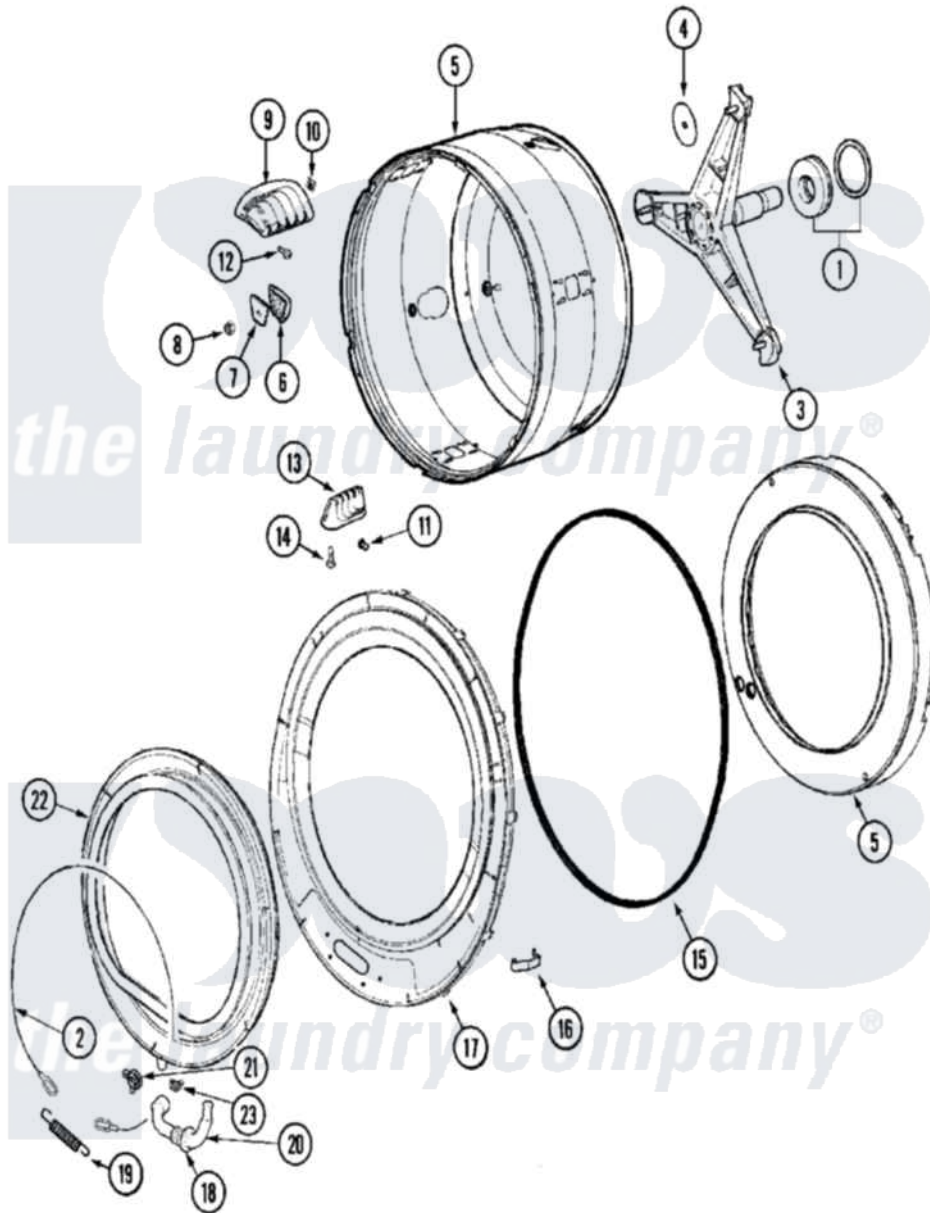

# Maytag MAH14PDBGW 07 - SPINNER ASSEMBLY & OUTER TUB COVER

Maytag [Commercial Maytag MAH14PDBGW Washer Parts](#) Parts Diagram 07 - SPINNER ASSEMBLY & OUTER TUB COVER

[Click on the part number to view part](#)

Item	Original Part Number	Replaced By	Status	Part Description
001	12001478	<a href="#">12002022</a>		Lip Seal Kit
002	<a href="#">22002327</a>			Wire, Boot Clamp
003	<a href="#">22002123</a>			Tube, Molykote
"	22002897	<a href="#">W10181639</a>		Support
004	<a href="#">22002023</a>			Washer, Plastic
005	22002115	<a href="#">6-2717080</a>		Spinner As
006	<a href="#">22002482</a>			Washer, Profile
007	<a href="#">22002020</a>			Washer, Spinner Support
008	22002122	<a href="#">2207454</a>		Nut, Hex
009	<a href="#">22001985</a>			Baffle, Drip
010	<a href="#">22002009</a>			Grommet, Baffle
011	<a href="#">22001999</a>			Grommet, Baffle
012	22002325	<a href="#">22003556</a>		Screw, Baffle
013	<a href="#">22001986</a>			Baffle, Drip
014	<a href="#">22002059</a>			Screw, Baffle
015	<a href="#">22002077</a>			Seal, Tub Cover

016	<a href="#">22002050</a>		Clip, Tub To Cover
017	<a href="#">22003074</a>		Guard, Hose
"	<a href="#">22003212</a>		Cover, Tub --W
018	<a href="#">22003074</a>		Guard, Hose
019	<a href="#">22002099</a>		Spring, Tub
020	22003071	<a href="#">22004477</a>	Drain Hose, Door Boot
021	Y22003072	<a href="#">22003072</a>	CLAMP, HOSE DOUBLE WIRE
022	12001772	<a href="#">12002533</a>	Boot Kit
023	<a href="#">22003073</a>	<a href="#">596669</a>	Clamp, Manifold