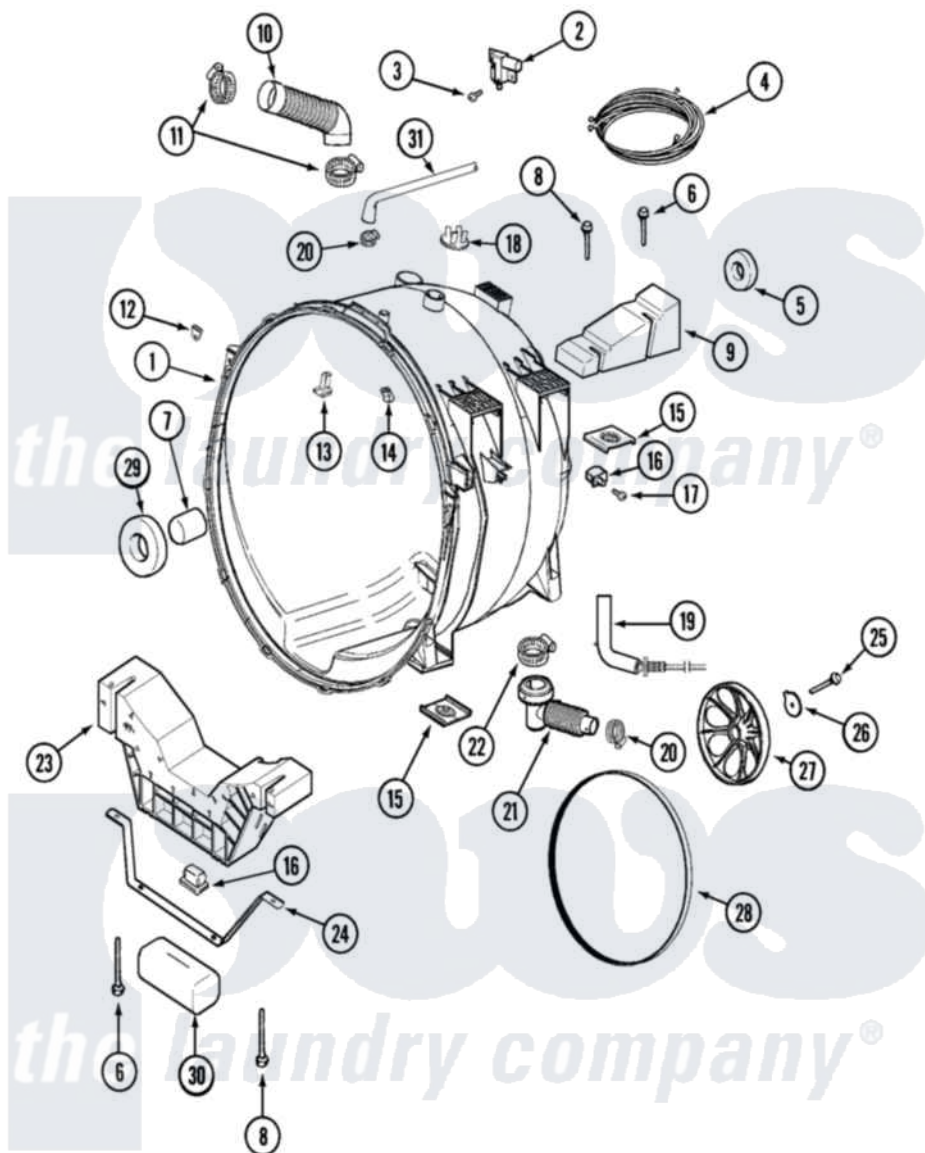

# Maytag MAH14PDCBQ 07 - OUTER TUB

Maytag [Commercial Maytag MAH14PDCBQ Washer Parts](#) Parts Diagram 07 - OUTER TUB  
 Click on the part number to view part

Item	Original Part Number	Replaced By	Status	Part Description
001	22002154	<a href="#">22004465</a>		Outer Tub Assembly, As Pack
002	22002045	<a href="#">22003302</a>		Switch, Internal Unbalance
003	912615	<a href="#">33002917</a>		Screw, No.10-16
004	<a href="#">22002545</a>			Wire Harness, Displacement
005	Y200720	<a href="#">22003441</a>		Bearing, Rear
006	<a href="#">22003615</a>			Bolt, Double Sems 5-3/8
007	<a href="#">22002935</a>			Spacer, Bearing
008	<a href="#">22003616</a>			Bolt, Double Sems 3-3/8
009	<a href="#">22002102</a>			Weight, Counter Balance
010	<a href="#">22002083</a>			Hose, Injector
011	22002052	<a href="#">616099</a>		Clamp
012	<a href="#">22002103</a>			Clip, U
013	22002004	<a href="#">22004310</a>		Water Deflector
014	<a href="#">22002006</a>			Clip, Unbalance Switch Harness
"	22002061	<a href="#">910187</a>		Screw
015	<a href="#">22002065</a>			Nut, Counter Balance

016	<a href="#">22002044</a>		Switch, Tub Displacement
017	22002061	<a href="#">910187</a>	Screw
018	202515	<a href="#">596669</a>	Clamp, Manifold
019	<a href="#">22002010</a>		Hose, Pressure Switch
020	<a href="#">22001984</a>	<a href="#">285655</a>	Clamp, Hose
021	22002081	<a href="#">22003262</a>	Hose, Tub To Pump Outlet
022	22002053	<a href="#">696392</a>	Hose Clamp
023	22002302	Not Available	WEIGHT ASSEMBLY (FRT)
024	<a href="#">22002008</a>		Strap
025	22002057	<a href="#">22003937</a>	Screw, Retaining Bolt
026	22002055	<a href="#">22003936</a>	Washer
027	22001998	<a href="#">22002315</a>	Pulley, Spinner
028	12001435	<a href="#">12001788</a>	Kit, Belt And Isolator-W
029	<a href="#">22002934</a>		Bearing, Front
030	22002011	Not Available	CUSHION