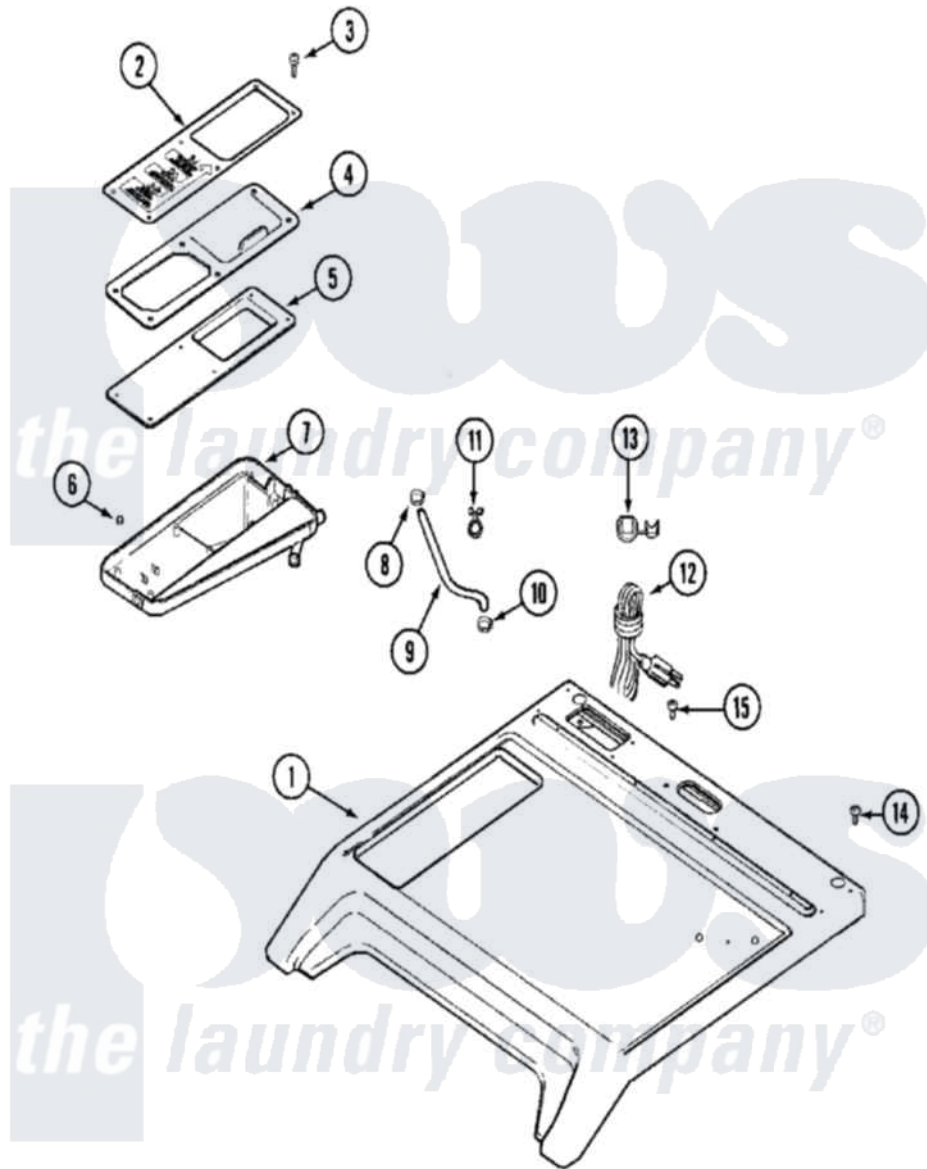

# Maytag MAH14PNAWW 02 - TOP

Maytag [Commercial Maytag MAH14PNAWW Washer Parts](#) Parts Diagram 02 - TOP  
 Click on the part number to view part

Item	Original Part Number	Replaced By	Status	Part Description
001	<a href="#">22002116</a>			Cover, Top
002	22002032		Not Available	COVER, COMM. DISPENSER (WHT)
003	22002230	<a href="#">400021-1</a>		Screw
"	22002350	<a href="#">910309</a>		Washer, Mounting Strap
004	22002091		Not Available	LID, COMMERCIAL DISPENSER
005	22002074		Not Available	BEZEL, COMMERCIAL
006	<a href="#">22002031</a>			Nut, Bezel
007	22002075		Not Available	DISPENSER BOTTOM, COMMERCIAL
008	22002054	<a href="#">285655</a>		Clamp, Hose
009	<a href="#">22002084</a>			Hose, Shower
010	201011	<a href="#">285655</a>		Clamp, Hose
011	212276	<a href="#">W10116760</a>		Screw
"	22002027	<a href="#">74007164</a>		Lock- Purs
012	22001178	<a href="#">22003062</a>		Cord, Power

013 [211881](#)

Grommet, Cord Part Not Used-  
Gas Models Only

014 912365

[3370225](#)

Screw

015 210186

[3370225](#)

Screw