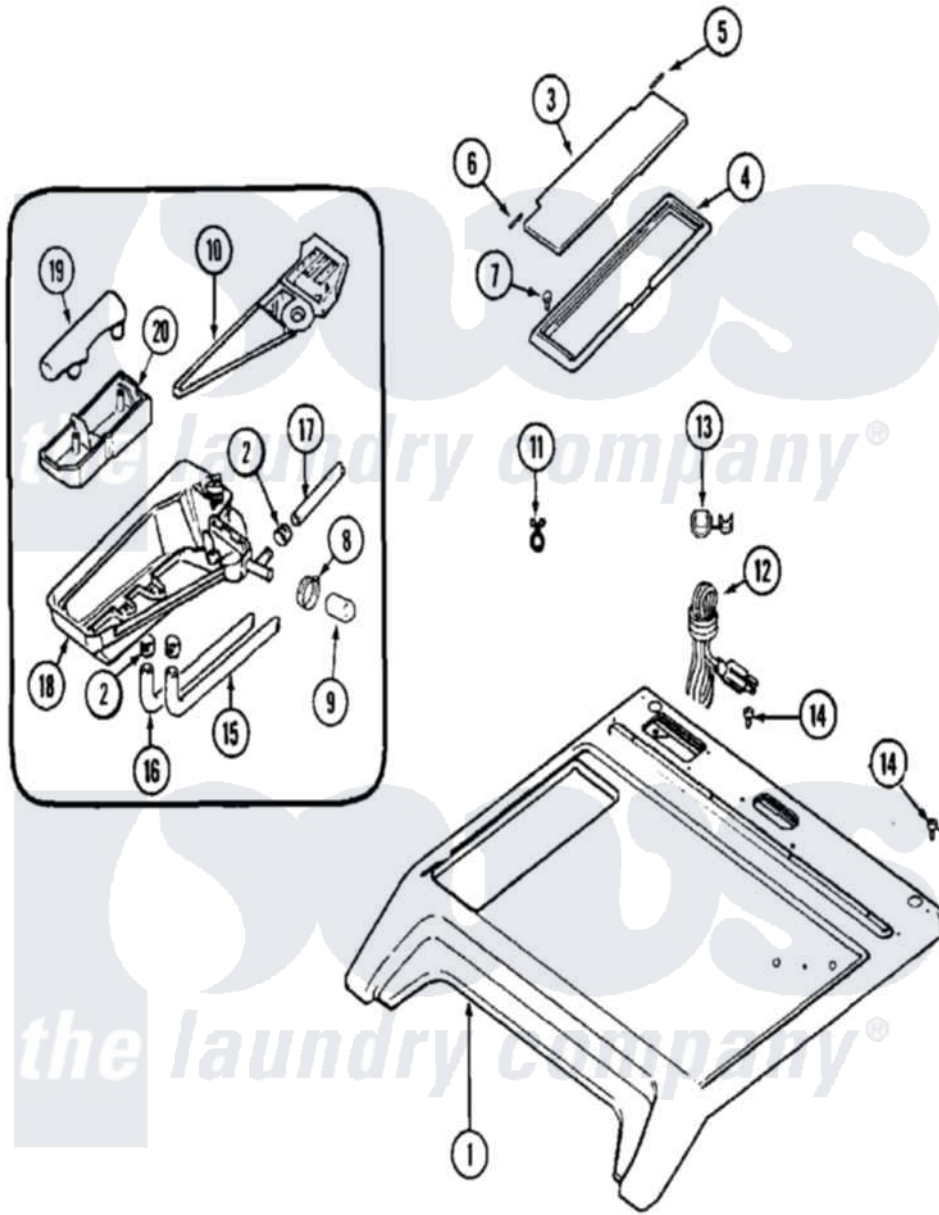

# Maytag MAH20PDCXW 05 - TOP (MAH20PDCXx)

Maytag [Commercial Maytag MAH20PDCXW Washer Parts](#) Parts Diagram 05 - TOP (MAH20PDCXx)  
 Click on the part number to view part

Item	Original Part Number	Replaced By	Status	Part Description
001	22002666		Not Available	COVER, TOP (BSQ)
"	22003586	<a href="#">22004178</a>		Cover, Top
"	NLA		Not Available	(WHT)
002	205161	<a href="#">489503</a>		Clamp
003	<a href="#">22002941</a>			Lid, Dispenser Commercial
004	22002940	<a href="#">22003665</a>		Bezel, Dispenser
005	Y912678	<a href="#">6-912678</a>		Pin- Hinge
006	<a href="#">Y912679</a>			Pin, Hinge
007	22002060	<a href="#">400021-1</a>		Screw
008	<a href="#">22001984</a>	<a href="#">285655</a>		Clamp, Hose
009	<a href="#">22002796</a>			Cap
010	<a href="#">22002555</a>			Flume, Dispenser
011	212276	<a href="#">W10116760</a>		Screw
"	22002027	<a href="#">74007164</a>		Lock- Purs
012	22001178	<a href="#">22003062</a>		Cord, Power
013	<a href="#">211881</a>			Grommet, Cord Part Not Used- Gas Models Only

014	912365	<a href="#">3370225</a>	Screw
015	<a href="#">22002551</a>		Hose, Bleach
016	<a href="#">22002552</a>		Hose, Fabric Softener----NA
017	<a href="#">22002553</a>		Hose, Detergent
018	22002554	<a href="#">12001558</a>	Dispenser Bottom With 4 Clamps
019	<a href="#">22002266</a>		Cap, Siphon
020	<a href="#">22002265</a>		Cup, Siphon