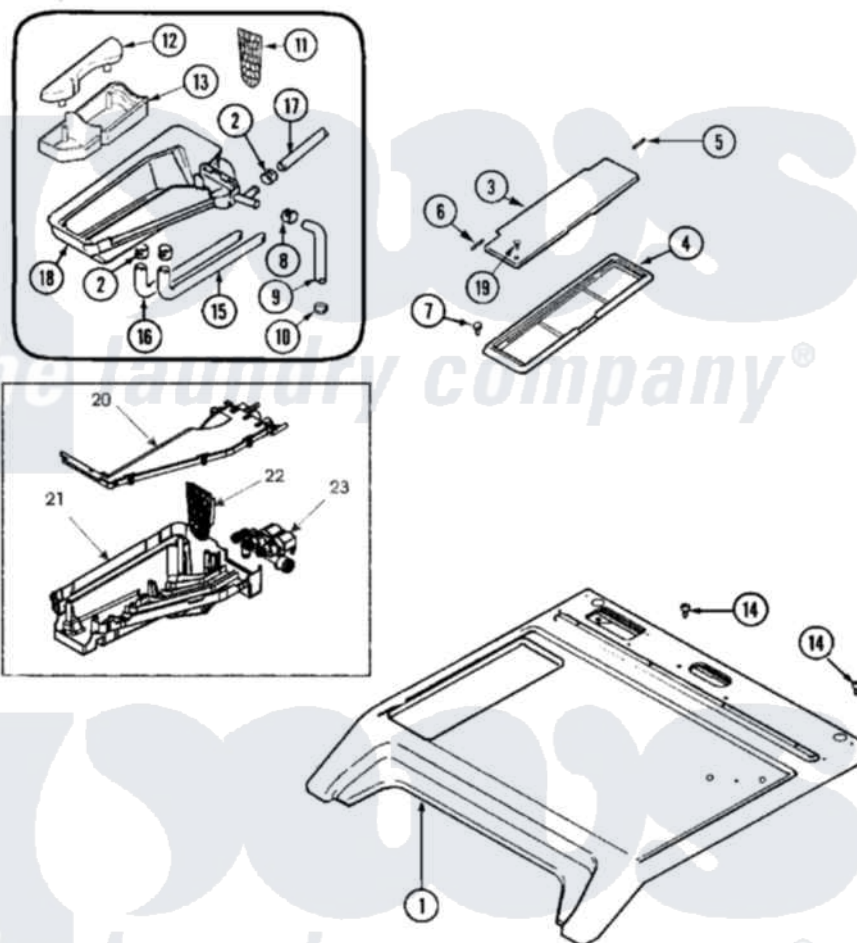

# Maytag MAH21PDAWW 03 - TOP

Maytag [Commercial Maytag MAH21PDAWW Washer Parts](#) Parts Diagram 03 - TOP  
 Click on the part number to view part

Item	Original Part Number	Replaced By	Status	Part Description
001	22003586	<a href="#">22004178</a>		Cover, Top
"	22003587	<a href="#">22004181</a>		Cover, Top
"	<a href="#">22004178</a>			Cover, Top
"	<a href="#">22004179</a>			Cover, Top
002	205161	<a href="#">489503</a>		Clamp
003	<a href="#">22002941</a>			Lid, Dispenser Commercial
004	<a href="#">22003665</a>			Bezel, Dispenser
005	Y912678	<a href="#">6-912678</a>		Pin- Hinge
006	<a href="#">Y912679</a>			Pin, Hinge
007	22002060	<a href="#">400021-1</a>		Screw
008	<a href="#">22001984</a>	<a href="#">285655</a>		Clamp, Hose
009	<a href="#">22003259</a>			Hose, Shower
010	201011	<a href="#">285655</a>		Clamp, Hose
011	<a href="#">22003321</a>			Grid, Dispenser
012	<a href="#">22002266</a>			Cap, Siphon
"	<a href="#">22003849</a>			Siphon Cap

013	<a href="#">22002265</a>		Cup, Siphon
"	<a href="#">22003848</a>		Siphon Cup
014	912365	<a href="#">3370225</a>	Screw
015	<a href="#">22002551</a>		Hose, Bleach
016	<a href="#">22003634</a>		Hose, Fabric Softener
017	<a href="#">22003457</a>		Hose, Detergent
018	<a href="#">22003320</a>		Bottom, Dispenser Assembly
"	<a href="#">22003322</a>		Top, Dispenser
"	<a href="#">22003723</a>		Bottom, Dispenser
019	<a href="#">22003681</a>	<a href="#">22003263</a>	Screw, Sump Cap
020	<a href="#">22003845</a>		Dispenser Cover
021	<a href="#">22003844</a>		Dispenser Bottom
022	<a href="#">22003321</a>		Grid, Dispenser
023	<a href="#">12001929</a>		Valve Seal Kit
"	22001640	<a href="#">285655</a>	Clamp, Hose
"	<a href="#">22003832</a>		Fill Hose, Dispenser
"	<a href="#">22003833</a>		Hose, Tub Shower
"	22003846	<a href="#">12001930</a>	Dispenser Valve Assembly Kit