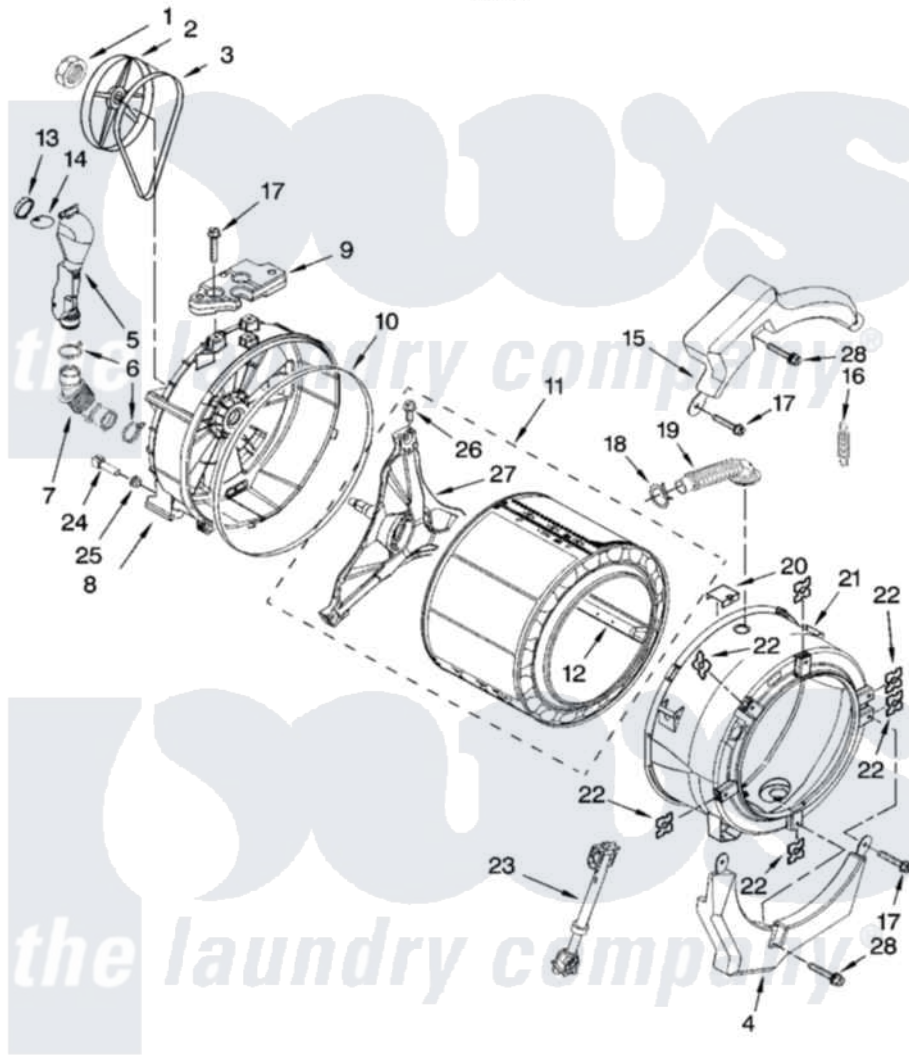

# Maytag MAH22PDAXW0 06 - TUB AND BASKET PARTS

## TUB AND BASKET PARTS

For Model: MAH22PDAXW0  
(White)

W10189987

8

Maytag [Commercial Maytag MAH22PDAXW0 Washer Parts](#) Parts Diagram 06 - TUB AND BASKET PARTS  
Click on the part number to view part

Item	Original Part Number	Replaced By	Status	Part Description
1	8533999	<a href="#">W10283361</a>		Nut, Pulley
2	<a href="#">8540088C</a>			Pulley
3	<a href="#">W10116215</a>	<a href="#">W10388418</a>		Belt
4	W10151304	<a href="#">W10200297</a>		Counterwgt
5	<a href="#">W10142720</a>			Pipe, Ventilation
6	8540010	<a href="#">W10208156</a>		Clamp
7	<a href="#">8540019</a>			Hose, Exhaust
8	W10112658	<a href="#">280251</a>		Tub-Outer
9	<a href="#">8540602</a>			Counterweight, Rear
10	8540090	<a href="#">W10111158</a>		Gasket
11	<a href="#">W10165321</a>			Basket, Complete
12	<a href="#">W10118982</a>			Baffle, Tub
13	<a href="#">W10142721</a>			Connector -Ventilation
14	<a href="#">W10142722</a>			Flap - Ventilation
15	W10151303	<a href="#">W10200296</a>		Counterwgt
16	W10010360	<a href="#">280159</a>		Spring

17	W10094780	<a href="#">W10182109</a>	Screw-Kit
18	<a href="#">3363365</a>		Clamp, Hose
19	<a href="#">8540015</a>		Hose, Exhaust
20	<a href="#">8540092</a>		Clamp, Tub
21	W10112659	<a href="#">280251</a>	Tub-Outer
22	8540072	<a href="#">8182512</a>	Nut, Push-In
23	<a href="#">W10163171</a>		Shock Absorber
24	8540226	<a href="#">8181705</a>	Ntc
25	<a href="#">8540766</a>		Seal, Rubber
26	<a href="#">8540382</a>		Screw
27	8540457	<a href="#">W10202464</a>	Crosspiece Assembly
28	W10174473	<a href="#">W10182109</a>	Screw-Kit