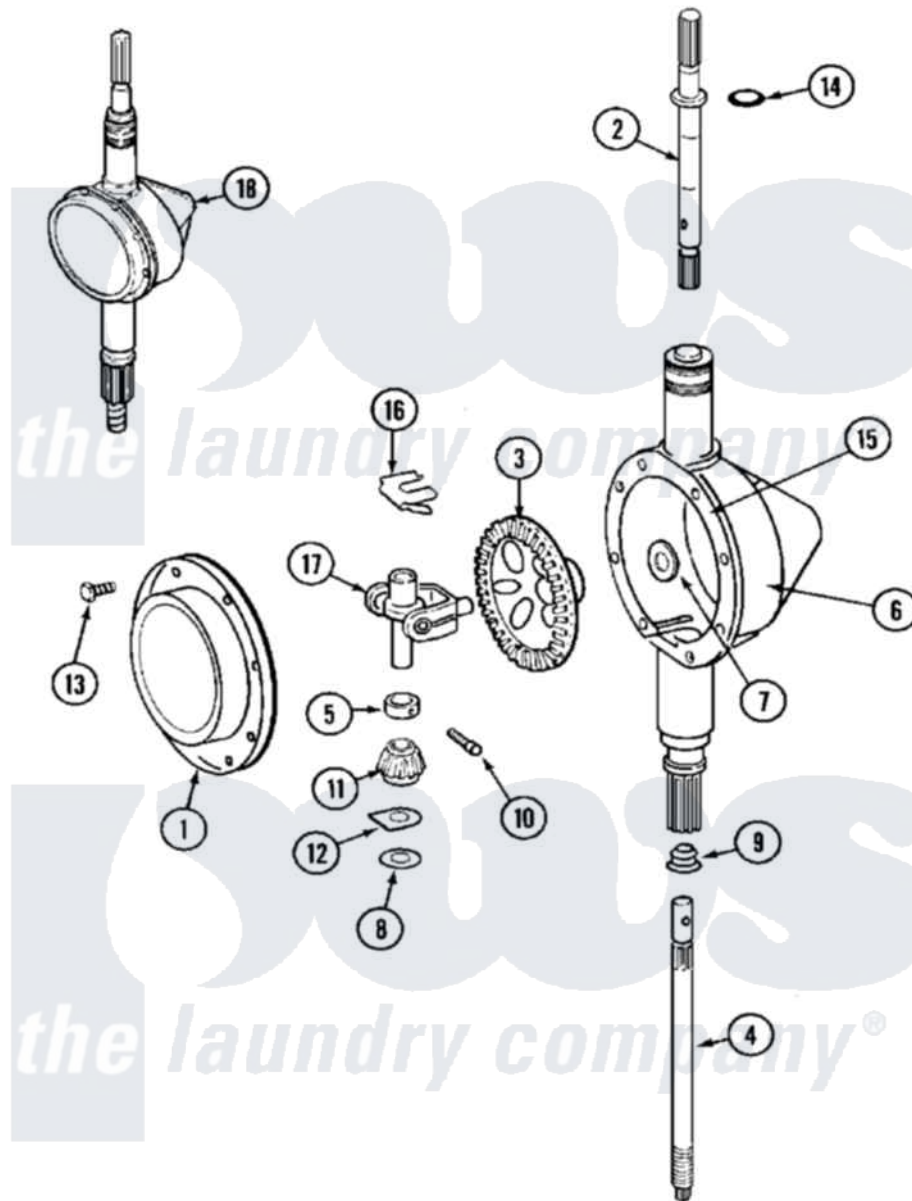

Maytag MAT10CSAAL 07 - TRANSMISSION

Maytag [Commercial Maytag MAT10CSAAL Washer Parts](#) Parts Diagram 07 - TRANSMISSION
 Click on the part number to view part

Item	Original Part Number	Replaced By	Status	Part Description
001	206628			Cover, Transmission
002	207153	6-2097820		Kit- Shaft
003	206713	6-2067130		Gear- Beve
004	NLA		Not Available	SHAFT, CENTER
005	215415		Not Available	COLLAR, LOWER
006	206625	6-2097790		Transmison
007	215394			Washer, Bevel Gear
008	211483	6-2114830		Washer- SP
009	206602	207843		Lip Seal Repair Kit
010	Y206629			Pin, Collar
011	215401	W10221114		Pinion
012	215395			Plate, Clutch
013	215417		Not Available	SCREW, TRANSMISSION COVER
014	210690			Seal, Rubber
015	Y058700	675652		Adhesive
016	215581			Spring, Agitator Shaft

017 206685

[6-2066850](tel:6-2066850)

Yoke

018 206708

[6-2097790](tel:6-2097790)

Transmison