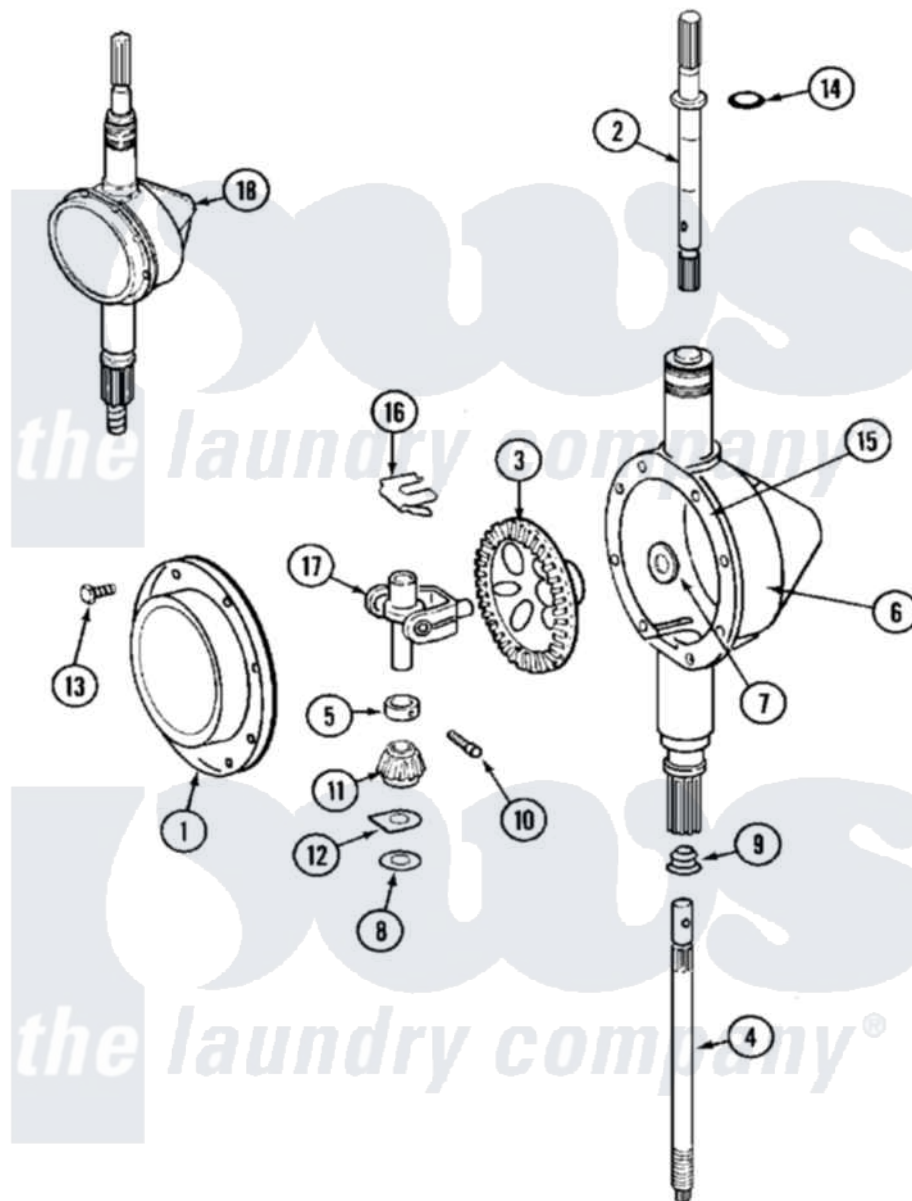

Maytag MAT10CSAGL 07 - TRANSMISSION

Maytag [Commercial Maytag MAT10CSAGL Washer Parts](#) Parts Diagram 07 - TRANSMISSION
 Click on the part number to view part

Item	Original Part Number	Replaced By	Status	Part Description
001	206628			Cover, Transmission
002	207153	6-2097820		Kit- Shaft
003	206713	6-2067130		Gear- Beve
004	NLA		Not Available	SHAFT, CENTER
005	215415		Not Available	COLLAR, LOWER
006	206625	6-2097790		Transmison
007	215394			Washer, Bevel Gear
008	211483	6-2114830		Washer- SP
009	206602	207843		Lip Seal Repair Kit
010	Y206629			Pin, Collar
011	215401	W10221114		Pinion
012	215395			Plate, Clutch
013	215417		Not Available	SCREW, TRANSMISSION COVER
014	210690			Seal, Rubber
015	Y058700	675652		Adhesive
016	215581			Spring, Agitator Shaft

017

206685

[6-2066850](tel:6-2066850)

Yoke

018

206708

[6-2097790](tel:6-2097790)

Transmison