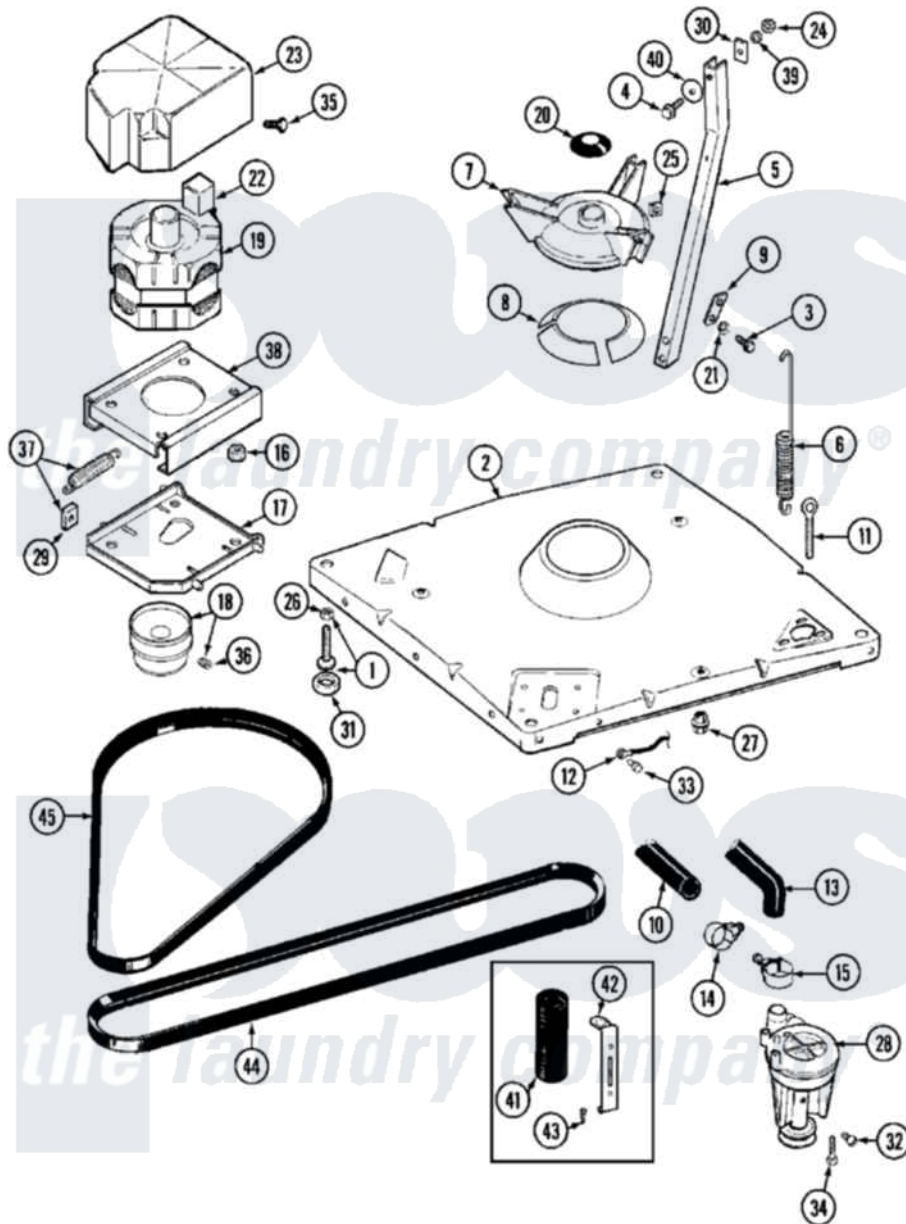

# Maytag MAT10CSEGW 06 - BASE

Maytag [Commercial Maytag MAT10CSEGW Washer Parts](#) Parts Diagram 06 - BASE  
 Click on the part number to view part

Item	Original Part Number	Replaced By	Status	Part Description
001	Y302699	<a href="#">22003428</a>		Leg, Adjustable
002	22001172	<a href="#">22002150</a>		Base
003	<a href="#">Y015627</a>			Screw- Hex
004	<a href="#">200744</a>	<a href="#">W10175939</a>		Bolt
"	<a href="#">205254</a>	<a href="#">W10175938</a>		Bolt
005	213100		Not Available	PART NOT USED
006	<a href="#">22001300</a>			Spring, Centering
007	<a href="#">203725</a>			Damper W/Bolt And Clip
008	<a href="#">203956</a>			Damper Pad Kit
009	<a href="#">213073</a>			Washer, Double Brace
010	<a href="#">214768</a>	<a href="#">211704</a>		Hose, Drain
011	<a href="#">216416</a>			Bolt, Eye/Centering Spring
012	<a href="#">901220</a>			Ground Wire
013	<a href="#">Y212989</a>			Hose, Outer Tub To Pump
014	200461	<a href="#">285655</a>		Clamp, Hose
015	202574	<a href="#">3367052</a>		Clamp, Hose