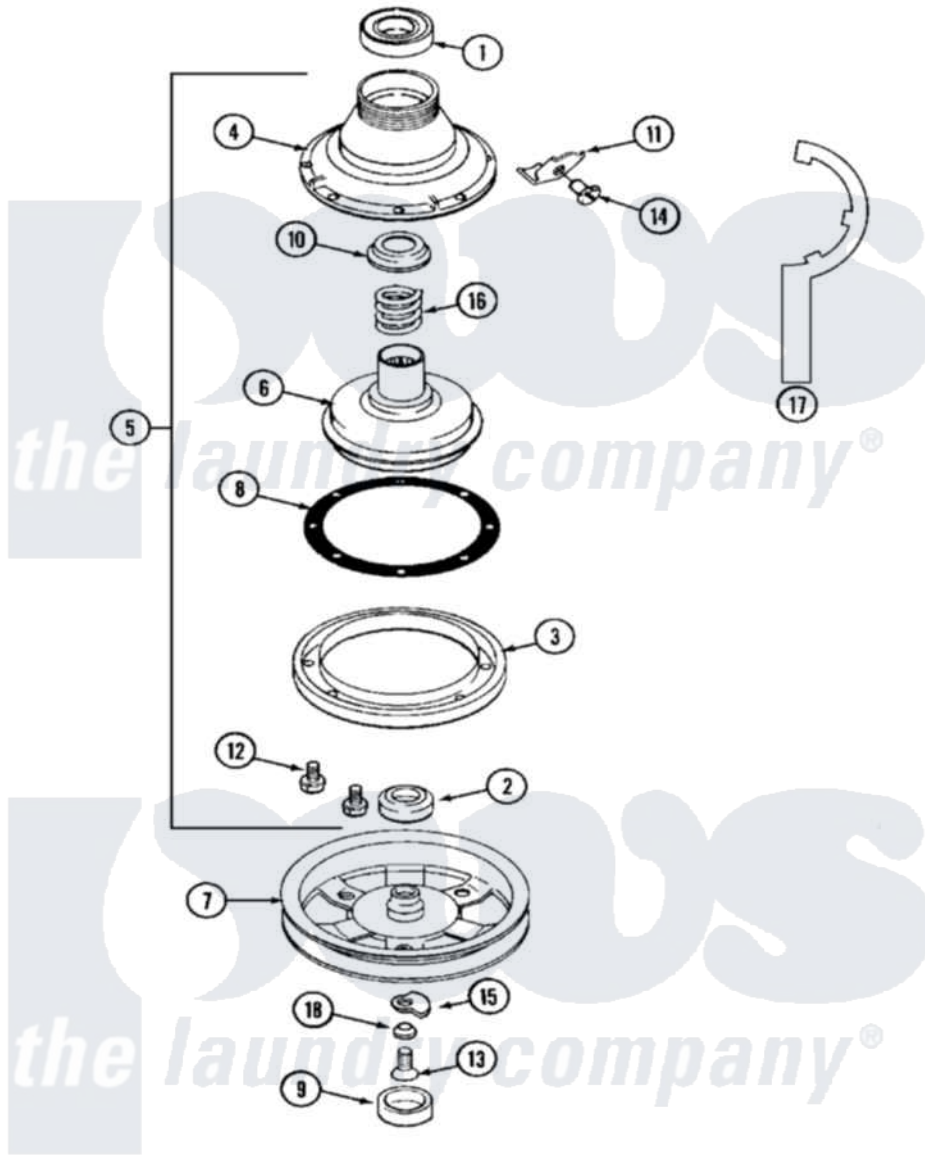

# Maytag MAT10CSEGW 08 - CLUTCH, BRAKE & BELTS

Maytag Commercial Maytag MAT10CSEGW Washer Parts Parts Diagram 08 - CLUTCH, BRAKE & BELTS  
 Click on the part number to view part

Item	Original Part Number	Replaced By	Status	Part Description
001	Y200720	<a href="#">22003441</a>		Bearing, Rear
002	<a href="#">200835</a>			Bearing, Brake Rotor
003	211043	<a href="#">6-2011900</a>		Brake Asse
004	211045	<a href="#">6-2011900</a>		Brake Asse
005	201190	<a href="#">6-2011900</a>		Brake Asse
006	201126	<a href="#">6-2011900</a>		Brake Asse
007	211059	<a href="#">6-2301530</a>		Pulley
008	211042	<a href="#">6-2011900</a>		Brake Asse
009	<a href="#">Y202496</a>			Pulley, Motor
010	NLA		Not Available	CAP, OIL RETAINER
011	211039	<a href="#">6-2011900</a>		Brake Asse
012	<a href="#">213325</a>			Clip, Retaining
013	<a href="#">211000</a>			SCREW, BRAKE DRUM (HEX HEAD)
014	211375	<a href="#">681582</a>		Screw
015	<a href="#">213326</a>			Bolt, Sems Retaining Clip
016	<a href="#">22001353</a>			Set Screw, Motor Pulley

017	<a href="#">211089</a>		Lug, Stop Pulley
018	211041	<a href="#">6-2011900</a>	Brake Asse
019	<a href="#">Y038315</a>	<a href="#">038315</a>	Tool
020	<a href="#">211451</a>		Belt, Pump
021	<a href="#">211125</a>		V Belt, Drive Pulley
"	<a href="#">211948</a>		V Belt, Drive Pulley
022	211090	<a href="#">22003555</a>	Washer, Stop Lug