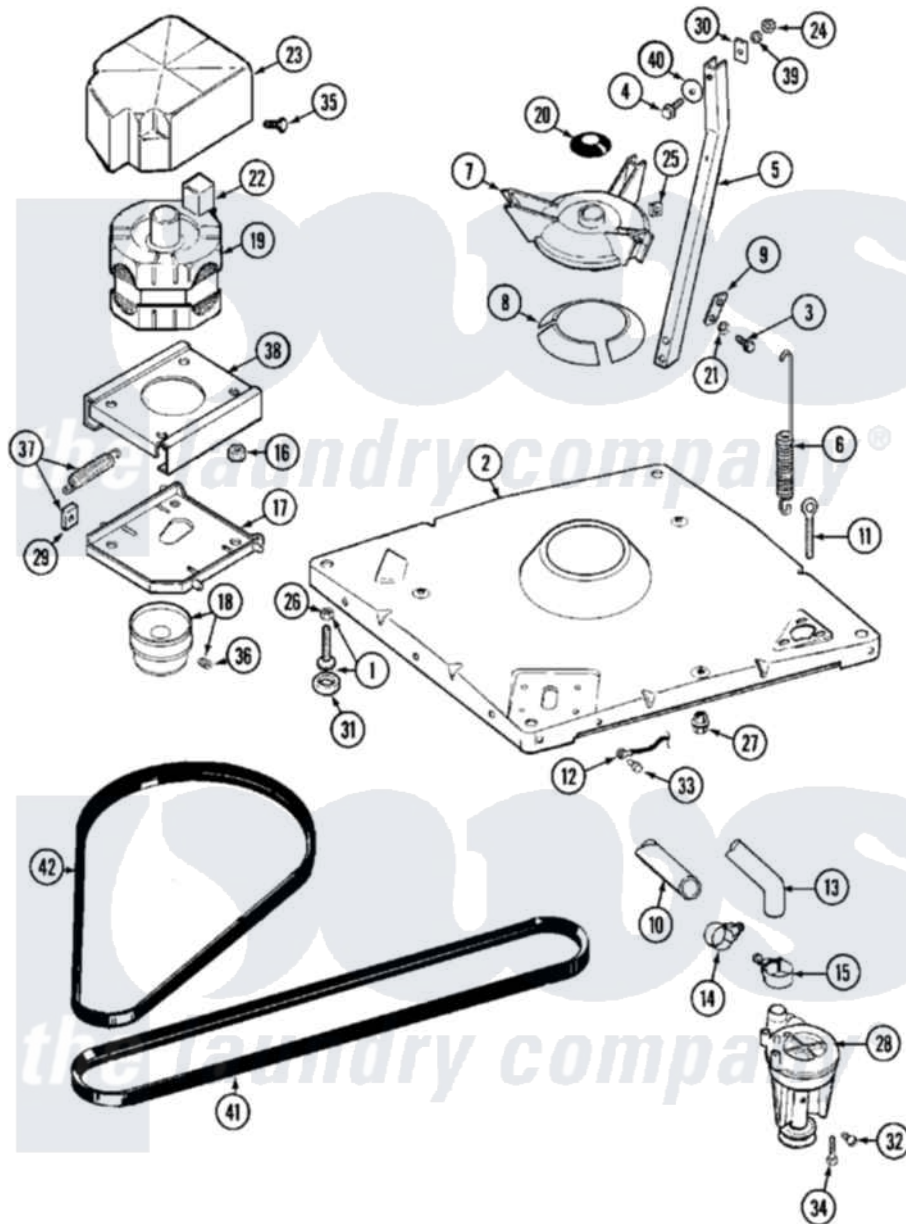

# Maytag MAT10DAAAL 06 - BASE

Maytag Commercial Maytag MAT10DAAAL Washer Parts Parts Diagram 06 - BASE  
 Click on the part number to view part

Item	Original Part Number	Replaced By	Status	Part Description
001	Y302699	<a href="#">22003428</a>		Leg, Adjustable
002	22001172	<a href="#">22002150</a>		Base
003	<a href="#">Y015627</a>			Screw- Hex
004	<a href="#">200744</a>	<a href="#">W10175939</a>		Bolt
"	<a href="#">205254</a>	<a href="#">W10175938</a>		Bolt
005	213100		Not Available	PART NOT USED
006	<a href="#">22001300</a>			Spring, Centering
007	<a href="#">203725</a>			Damper W/Bolt And Clip
008	<a href="#">203956</a>			Damper Pad Kit
009	<a href="#">213073</a>			Washer, Double Brace
010	<a href="#">214768</a>	<a href="#">211704</a>		Hose, Drain
011	<a href="#">216416</a>			Bolt, Eye/Centering Spring
012	<a href="#">901220</a>			Ground Wire
013	<a href="#">Y212989</a>			Hose, Outer Tub To Pump
014	200461	<a href="#">285655</a>		Clamp, Hose
015	202574	<a href="#">3367052</a>		Clamp, Hose