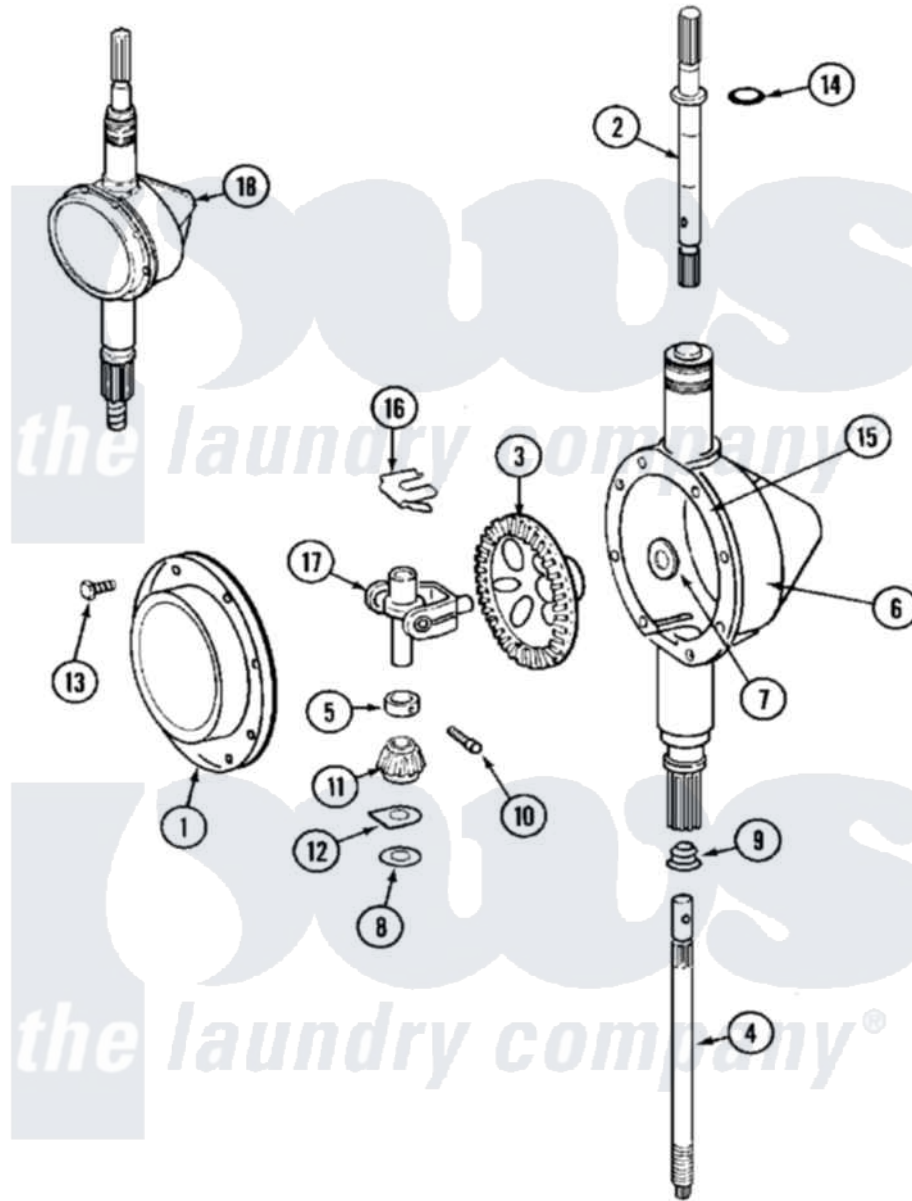

Maytag MAT10DAAAL 07 - TRANSMISSION

Maytag [Commercial Maytag MAT10DAAAL Washer Parts](#) Parts Diagram 07 - TRANSMISSION
 Click on the part number to view part

Item	Original Part Number	Replaced By	Status	Part Description
001	206628			Cover, Transmission
002	207153	6-2097820		Kit- Shaft
003	206713	6-2067130		Gear- Beve
004	NLA		Not Available	SHAFT, CENTER
005	215415		Not Available	COLLAR, LOWER
006	206625	6-2097790		Transmison
007	215394			Washer, Bevel Gear
008	211483	6-2114830		Washer- SP
009	206602	207843		Lip Seal Repair Kit
010	Y206629			Pin, Collar
011	215401	W10221114		Pinion
012	215395			Plate, Clutch
013	215417		Not Available	SCREW, TRANSMISSION COVER
014	210690			Seal, Rubber
015	Y058700	675652		Adhesive
016	215581			Spring, Agitator Shaft

017

206685

[6-2066850](tel:6-2066850)

Yoke

018

206708

[6-2097790](tel:6-2097790)

Transmison