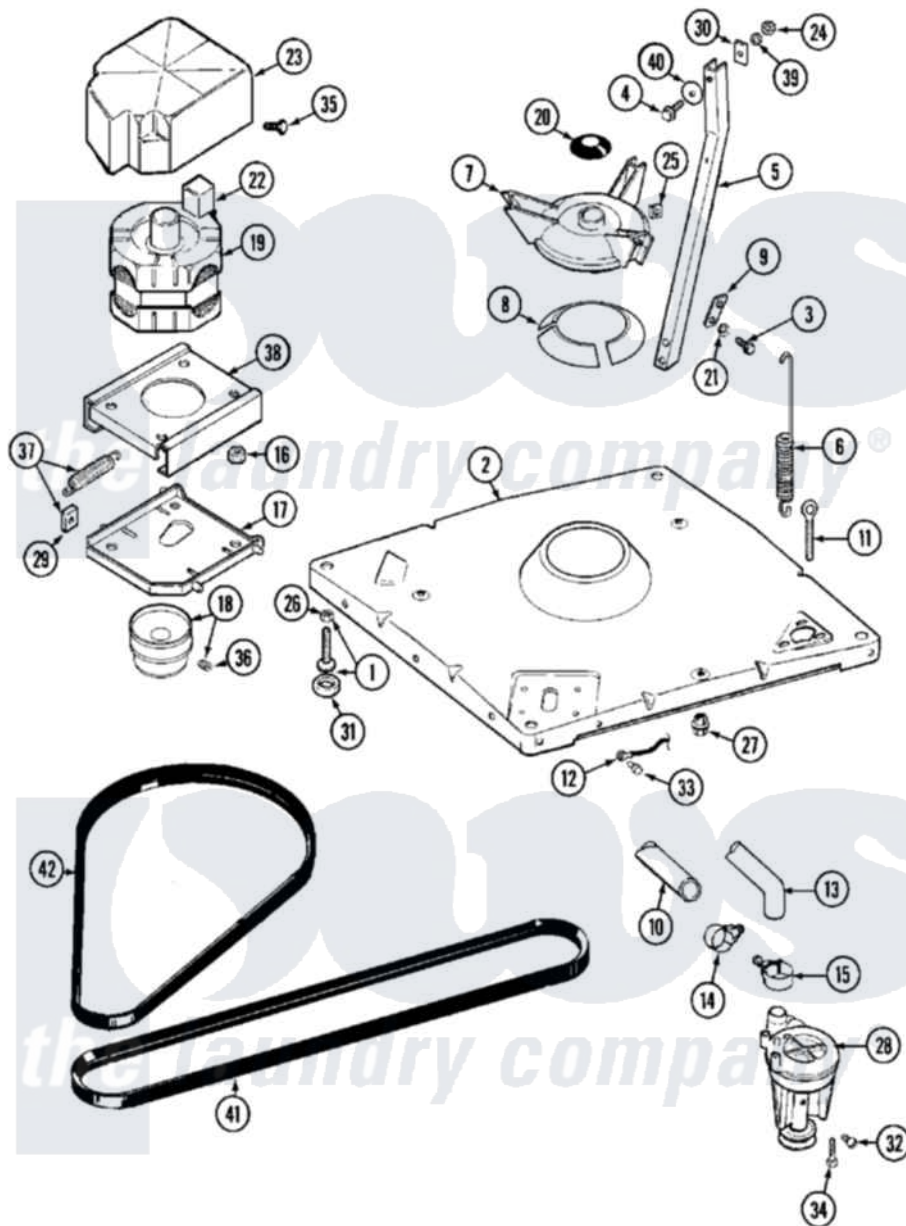

# Maytag MAT10DAAAW 06 - BASE

Maytag [Commercial Maytag MAT10DAAAW Washer Parts](#) Parts Diagram 06 - BASE  
 Click on the part number to view part

Item	Original Part Number	Replaced By	Status	Part Description
001	Y302699	<a href="#">22003428</a>		Leg, Adjustable
002	22001172	<a href="#">22002150</a>		Base
003	<a href="#">Y015627</a>			Screw- Hex
004	<a href="#">200744</a>	<a href="#">W10175939</a>		Bolt
"	<a href="#">205254</a>	<a href="#">W10175938</a>		Bolt
005	213100		Not Available	PART NOT USED
006	<a href="#">22001300</a>			Spring, Centering
007	<a href="#">203725</a>			Damper W/Bolt And Clip
008	<a href="#">203956</a>			Damper Pad Kit
009	<a href="#">213073</a>			Washer, Double Brace
010	<a href="#">214768</a>	<a href="#">211704</a>		Hose, Drain
011	<a href="#">216416</a>			Bolt, Eye/Centering Spring
012	<a href="#">901220</a>			Ground Wire
013	<a href="#">Y212989</a>			Hose, Outer Tub To Pump
014	200461	<a href="#">285655</a>		Clamp, Hose
015	202574	<a href="#">3367052</a>		Clamp, Hose