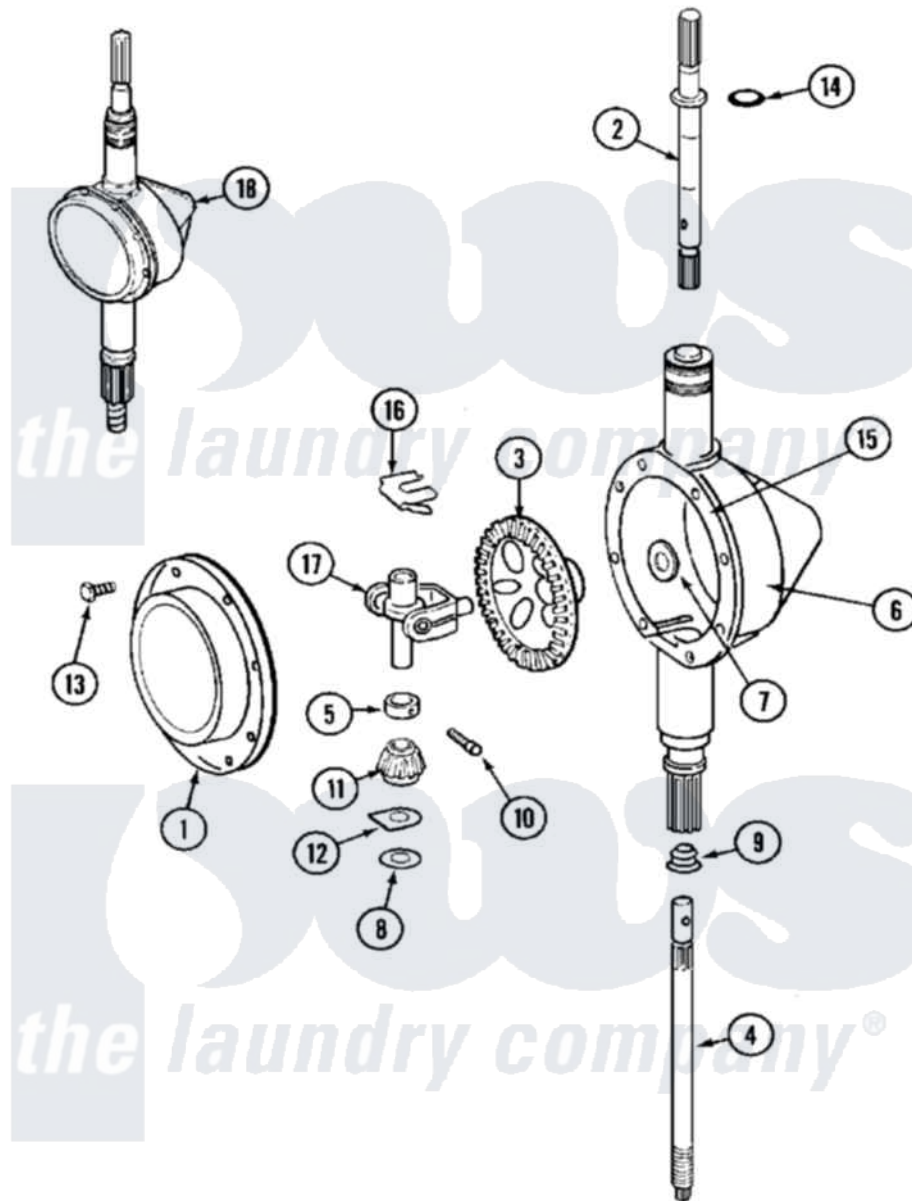

# Maytag MAT10DAABW 07 - TRANSMISSION

Maytag [Commercial Maytag MAT10DAABW Washer Parts](#) Parts Diagram 07 - TRANSMISSION  
 Click on the part number to view part

Item	Original Part Number	Replaced By	Status	Part Description
001	<a href="#">206628</a>			Cover, Transmission
002	207153	<a href="#">6-2097820</a>		Kit- Shaft
003	206713	<a href="#">6-2067130</a>		Gear- Beve
004	NLA		Not Available	SHAFT, CENTER
005	215415		Not Available	COLLAR, LOWER
006	206625	<a href="#">6-2097790</a>		Transmison
007	<a href="#">215394</a>			Washer, Bevel Gear
008	211483	<a href="#">6-2114830</a>		Washer- SP
009	206602	<a href="#">207843</a>		Lip Seal Repair Kit
010	<a href="#">Y206629</a>			Pin, Collar
011	215401	<a href="#">W10221114</a>		Pinion
012	<a href="#">215395</a>			Plate, Clutch
013	215417		Not Available	SCREW, TRANSMISSION COVER
014	<a href="#">210690</a>			Seal, Rubber
015	Y058700	<a href="#">675652</a>		Adhesive
016	<a href="#">215581</a>			Spring, Agitator Shaft

017 206685

[6-2066850](tel:6-2066850)

Yoke

018 206708

[6-2097790](tel:6-2097790)

Transmison