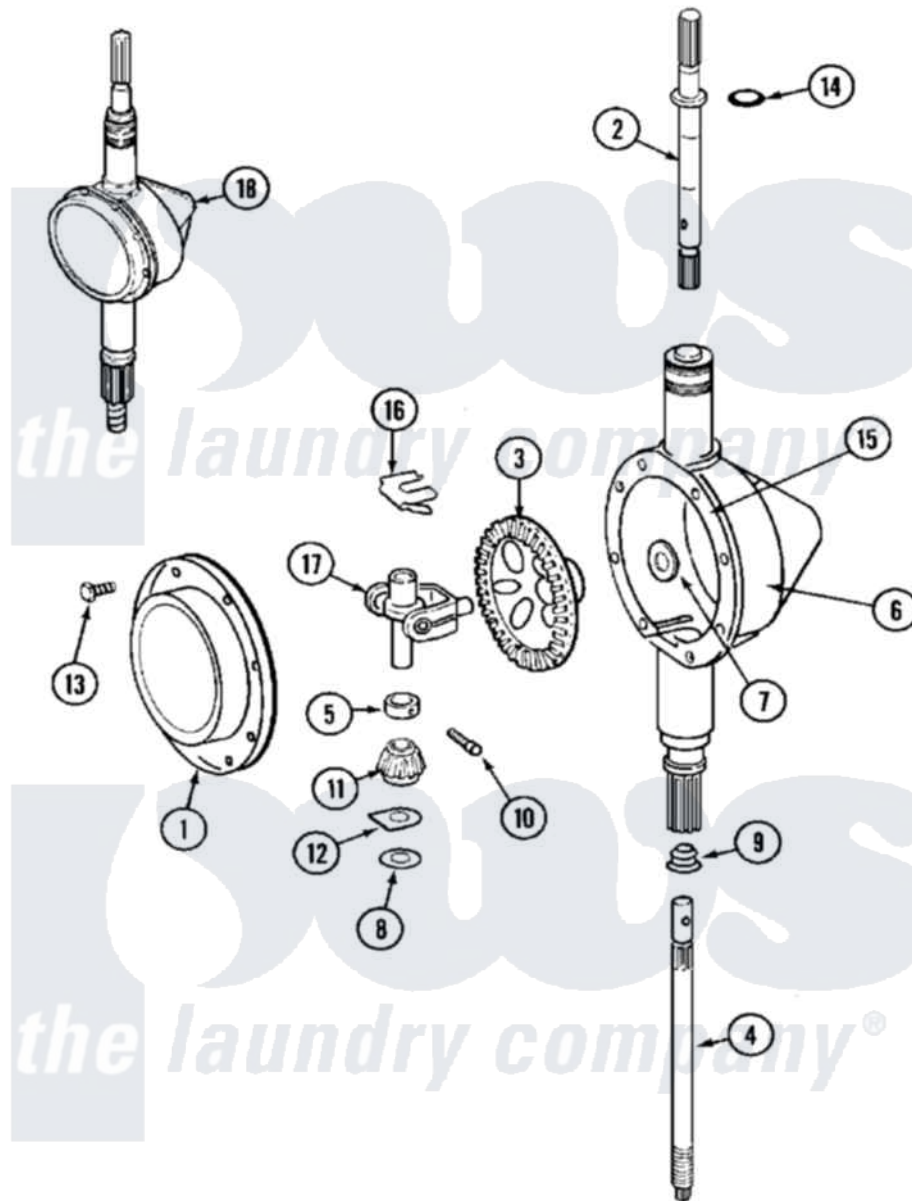

Maytag MAT10PDAAW 07 - TRANSMISSION

Maytag [Commercial Maytag MAT10PDAAW Washer Parts](#) Parts Diagram 07 - TRANSMISSION
 Click on the part number to view part

Item	Original Part Number	Replaced By	Status	Part Description
001	206628			Cover, Transmission
002	207153	6-2097820		Kit- Shaft
003	206713	6-2067130		Gear- Beve
004	NLA		Not Available	SHAFT, CENTER
005	215415		Not Available	COLLAR, LOWER
006	206625	6-2097790		Transmison
007	215394			Washer, Bevel Gear
008	211483	6-2114830		Washer- SP
009	206602	207843		Lip Seal Repair Kit
010	Y206629			Pin, Collar
011	215401	W10221114		Pinion
012	215395			Plate, Clutch
013	215417		Not Available	SCREW, TRANSMISSION COVER
014	210690			Seal, Rubber
015	Y058700	675652		Adhesive
016	215581			Spring, Agitator Shaft

017

206685

[6-2066850](tel:6-2066850)

Yoke

018

206708

[6-2097790](tel:6-2097790)

Transmison