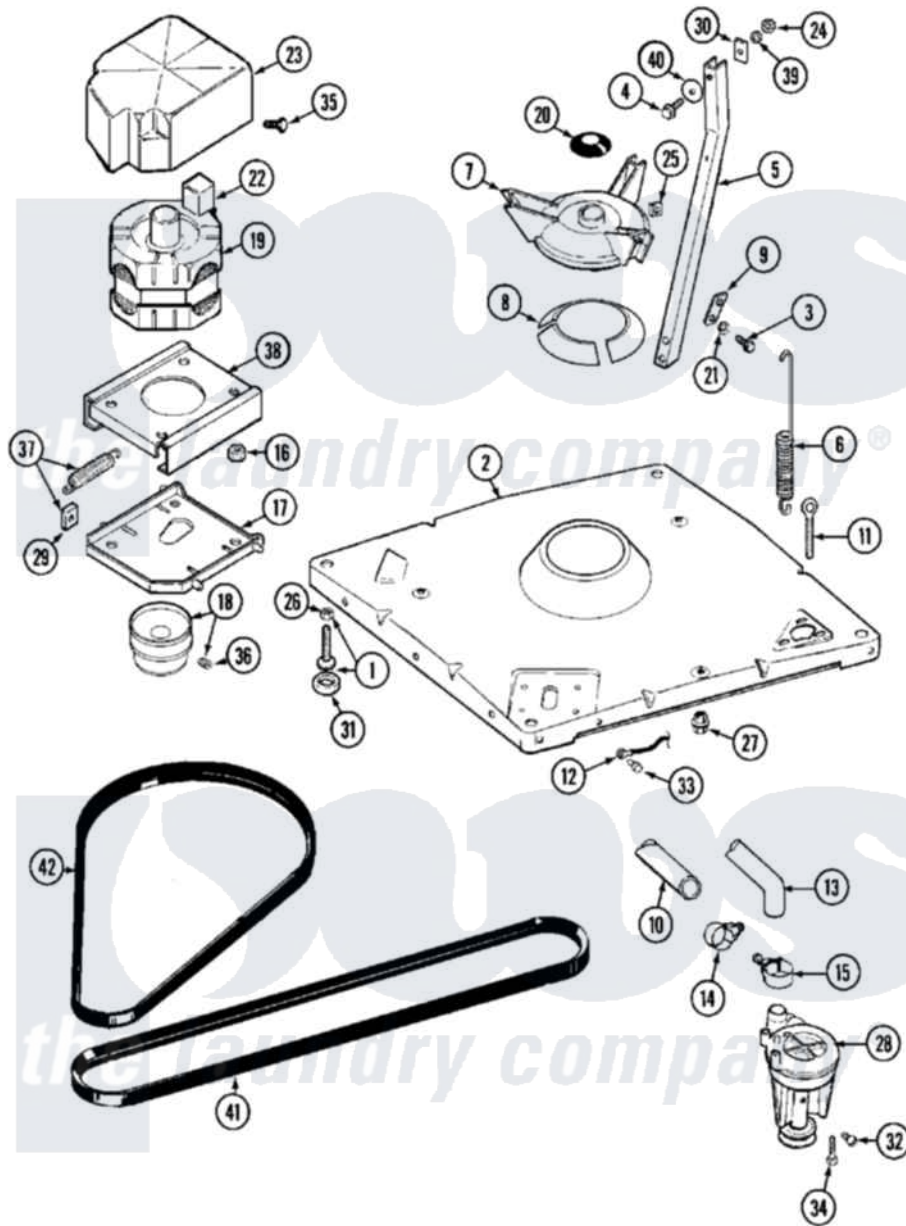

# Maytag MAT10PDABL 06 - BASE

Maytag Commercial Maytag MAT10PDABL Washer Parts Parts Diagram 06 - BASE  
 Click on the part number to view part

Item	Original Part Number	Replaced By	Status	Part Description
001	Y302699	<a href="#">22003428</a>		Leg, Adjustable
002	22001172	<a href="#">22002150</a>		Base
003	<a href="#">Y015627</a>			Screw- Hex
004	<a href="#">200744</a>	<a href="#">W10175939</a>		Bolt
"	<a href="#">205254</a>	<a href="#">W10175938</a>		Bolt
005	213100		Not Available	PART NOT USED
006	<a href="#">22001300</a>			Spring, Centering
007	<a href="#">203725</a>			Damper W/Bolt And Clip
008	<a href="#">203956</a>			Damper Pad Kit
009	<a href="#">213073</a>			Washer, Double Brace
010	<a href="#">214768</a>	<a href="#">211704</a>		Hose, Drain
011	<a href="#">216416</a>			Bolt, Eye/Centering Spring
012	<a href="#">901220</a>			Ground Wire
013	<a href="#">Y212989</a>			Hose, Outer Tub To Pump
014	200461	<a href="#">285655</a>		Clamp, Hose
015	202574	<a href="#">3367052</a>		Clamp, Hose