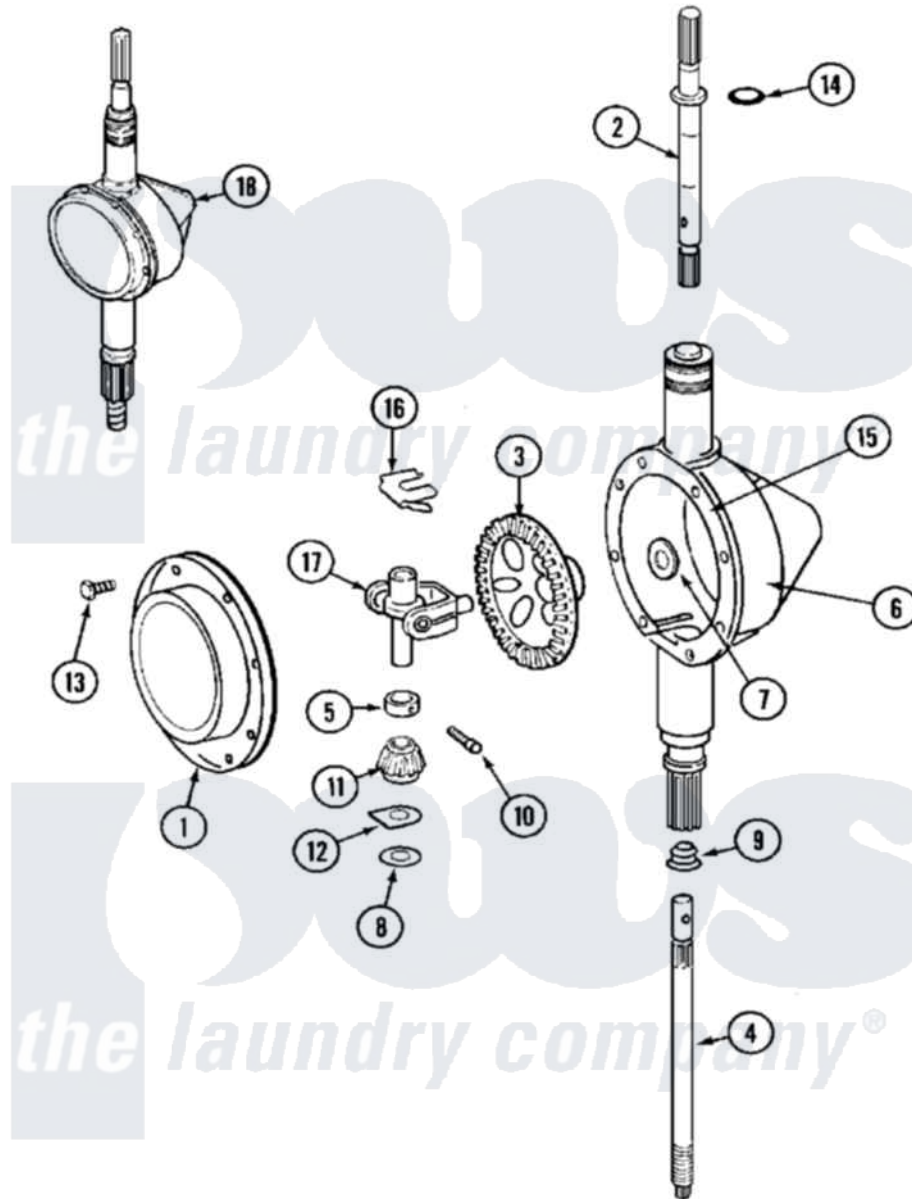

Maytag MAT10PDABW 07 - TRANSMISSION

Maytag [Commercial Maytag MAT10PDABW Washer Parts](#) Parts Diagram 07 - TRANSMISSION
 Click on the part number to view part

Item	Original Part Number	Replaced By	Status	Part Description
001	206628			Cover, Transmission
002	207153	6-2097820		Kit- Shaft
003	206713	6-2067130		Gear- Beve
004	NLA		Not Available	SHAFT, CENTER
005	215415		Not Available	COLLAR, LOWER
006	206625	6-2097790		Transmison
007	215394			Washer, Bevel Gear
008	211483	6-2114830		Washer- SP
009	206602	207843		Lip Seal Repair Kit
010	Y206629			Pin, Collar
011	215401	W10221114		Pinion
012	215395			Plate, Clutch
013	215417		Not Available	SCREW, TRANSMISSION COVER
014	210690			Seal, Rubber
015	Y058700	675652		Adhesive
016	215581			Spring, Agitator Shaft

017

206685

[6-2066850](tel:6-2066850)

Yoke

018

206708

[6-2097790](tel:6-2097790)

Transmison