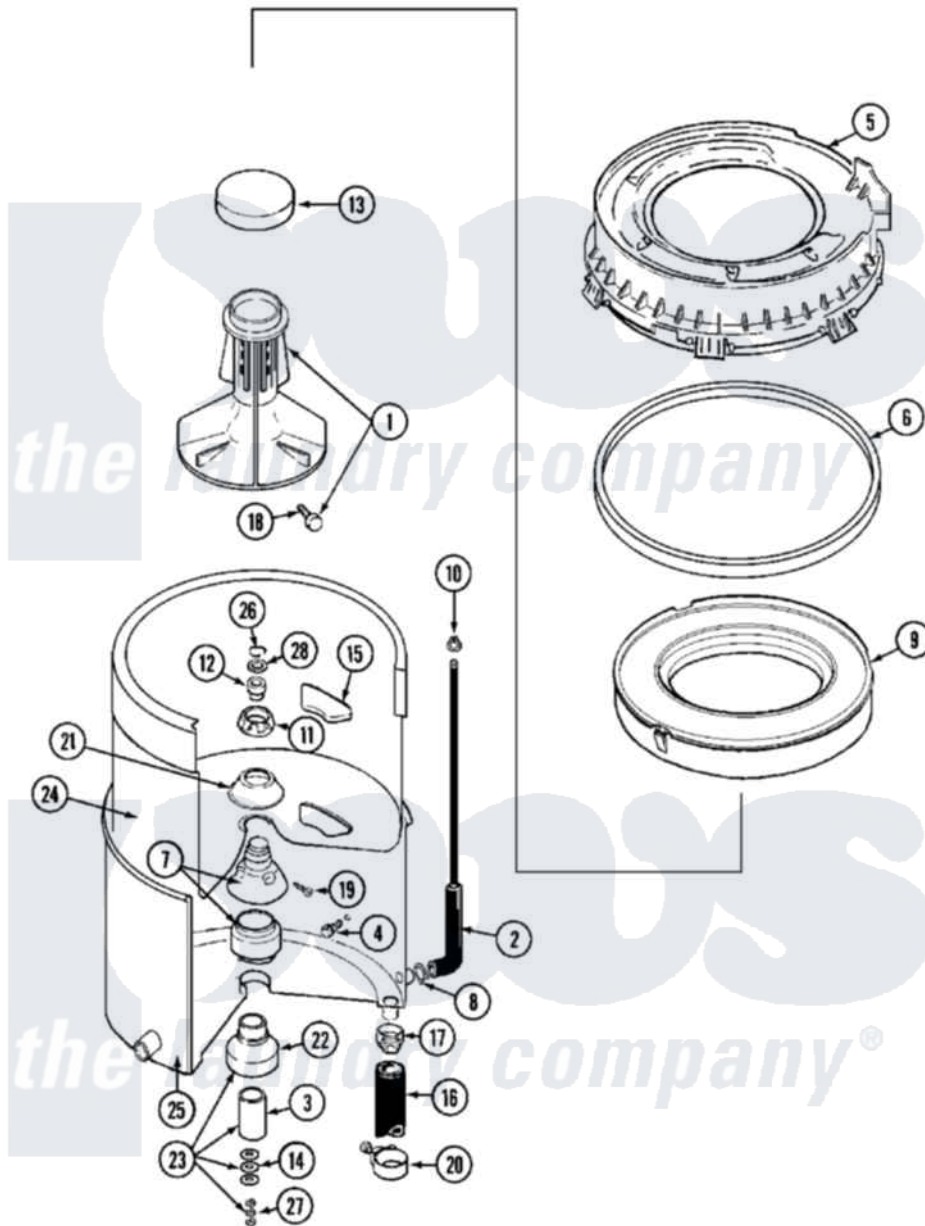

# Maytag MAT10PDEGW 05 - TUB

Maytag [Commercial Maytag MAT10PDEGW Washer Parts](#) Parts Diagram 05 - TUB  
 Click on the part number to view part

Item	Original Part Number	Replaced By	Status	Part Description
001	<a href="#">208543</a>			Agitator
002	212942	<a href="#">22001619</a>		Tube, Water Level Switch
003	<a href="#">211130</a>			Bearing Liner, Tub Bearing
004	<a href="#">200744</a>	<a href="#">W10175939</a>		Bolt
"	<a href="#">205254</a>	<a href="#">W10175938</a>		Bolt
005	<a href="#">22001299</a>			Tub Cover And Gasket Assembly
"	22001606	<a href="#">12001270</a>		Kit, Injector Acc.
006	Y22001201	<a href="#">22001007</a>		Gasket, Cover To Tub
007	204012	<a href="#">6-2095720</a>		Mounting S
008	<a href="#">211641</a>			Clamp, 1-1/16"
009	<a href="#">22001142</a>			Ring, Balance
010	410296	<a href="#">596669</a>		Clamp, Manifold
011	211047	<a href="#">6-2110472</a>		Nut- Clamp
012	Y0A4298	<a href="#">6-0A57420</a>		Seal- Agitator
013	<a href="#">215532</a>			Cap, Agitator
014	<a href="#">211100</a>			Washer, Outer Tub

015	<a href="#">215980</a>		Plug, Filter Hole
016	<a href="#">Y212989</a>		Hose, Outer Tub To Pump
017	201011	<a href="#">285655</a>	Clamp, Hose
018	206478	Not Available	SCREW & WASHER FOR AGITATOR
019	211618	<a href="#">22001423</a>	Set Screw, Mounting Stem
020	202574	<a href="#">3367052</a>	Clamp, Hose
021	<a href="#">211210</a>		Washer, Clamping Nut
022	200824	<a href="#">6-2040130</a>	Tub Bearin
023	204013	<a href="#">6-2040130</a>	Tub Bearin
024	22001141	<a href="#">Y2201881</a>	Tub, Inner Short White SP
025	22001115	<a href="#">22003312</a>	Tub, Outer
026	<a href="#">Y015667</a>		Retaining Ring
027	<a href="#">Y054867</a>		Washer, Lock
028	<a href="#">Y015666</a>		Washer, Retaining -