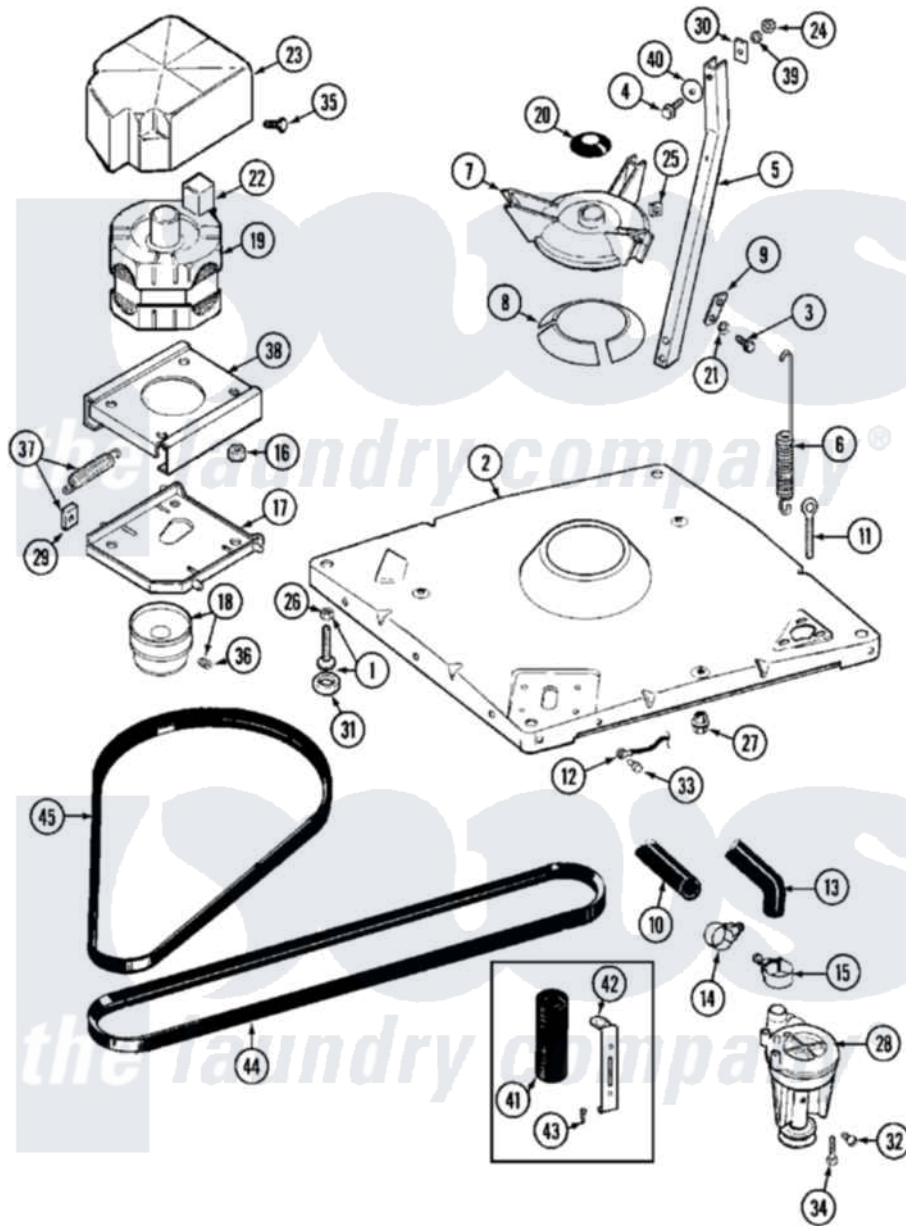

# Maytag MAT10PSAAL 05 - BASE

Maytag Commercial Maytag MAT10PSAAL Washer Parts Parts Diagram 05 - BASE  
 Click on the part number to view part

Item	Original Part Number	Replaced By	Status	Part Description
001	Y302699	<a href="#">22003428</a>		Leg, Adjustable
002	22001172	<a href="#">22002150</a>		Base
003	<a href="#">Y015627</a>			Screw- Hex
004	<a href="#">200744</a>	<a href="#">W10175939</a>		Bolt
"	<a href="#">205254</a>	<a href="#">W10175938</a>		Bolt
005	213100		Not Available	PART NOT USED
006	<a href="#">22001300</a>			Spring, Centering
007	<a href="#">203725</a>			Damper W/Bolt And Clip
008	<a href="#">203956</a>			Damper Pad Kit
009	<a href="#">213073</a>			Washer, Double Brace
010	<a href="#">214768</a>	<a href="#">211704</a>		Hose, Drain
011	<a href="#">216416</a>			Bolt, Eye/Centering Spring
012	<a href="#">901220</a>			Ground Wire
013	<a href="#">Y212989</a>			Hose, Outer Tub To Pump
014	200461	<a href="#">285655</a>		Clamp, Hose
015	202574	<a href="#">3367052</a>		Clamp, Hose