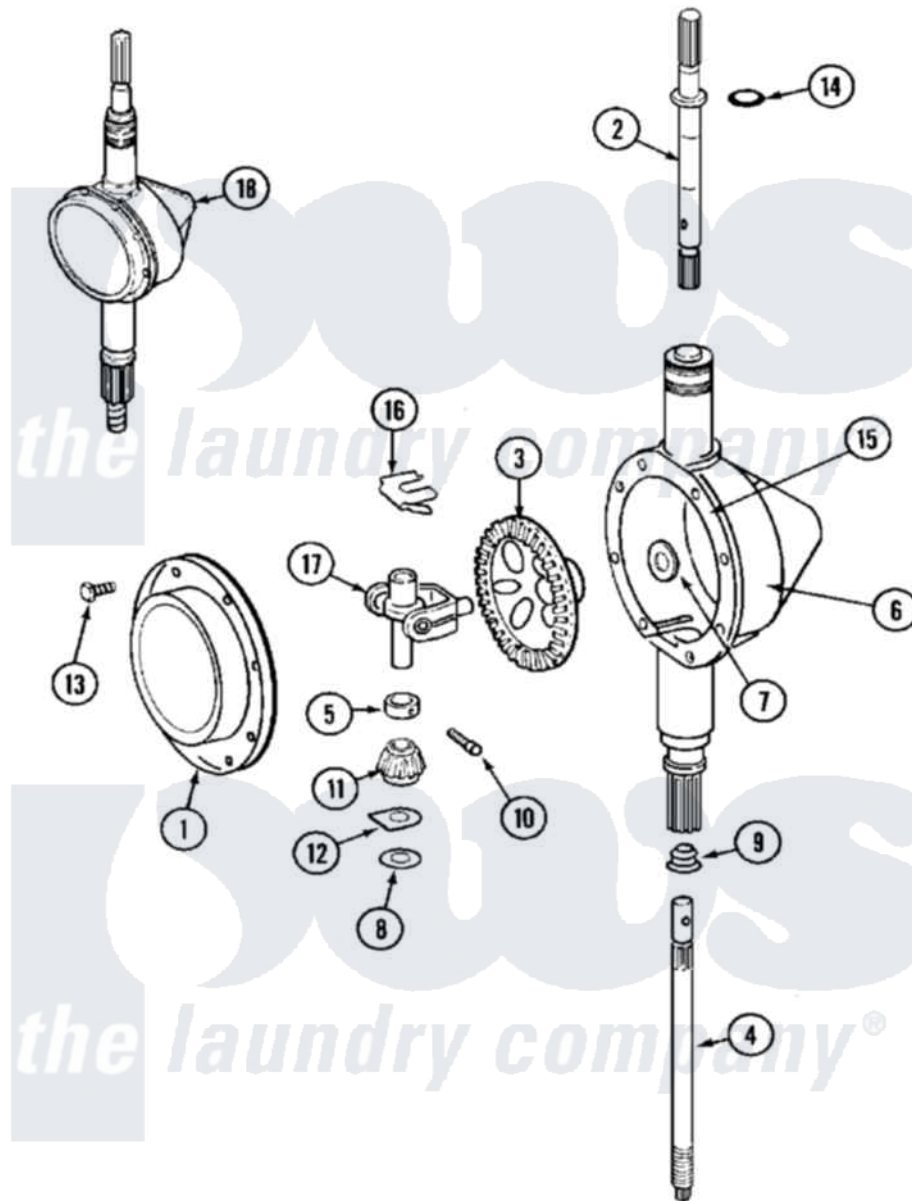

Maytag MAT10PSAAL 06 - TRANSMISSION

Maytag [Commercial Maytag MAT10PSAAL Washer Parts](#) Parts Diagram 06 - TRANSMISSION
 Click on the part number to view part

Item	Original Part Number	Replaced By	Status	Part Description
001	206628			Cover, Transmission
002	207153	6-2097820		Kit- Shaft
003	206713	6-2067130		Gear- Beve
004	NLA		Not Available	SHAFT, CENTER
005	215415		Not Available	COLLAR, LOWER
006	206625	6-2097790		Transmison
007	215394			Washer, Bevel Gear
008	211483	6-2114830		Washer- SP
009	206602	207843		Lip Seal Repair Kit
010	Y206629			Pin, Collar
011	215401	W10221114		Pinion
012	215395			Plate, Clutch
013	215417		Not Available	SCREW, TRANSMISSION COVER
014	210690			Seal, Rubber
015	Y058700	675652		Adhesive
016	215581			Spring, Agitator Shaft

017 206685

[6-2066850](tel:6-2066850)

Yoke

018 206708

[6-2097790](tel:6-2097790)

Transmison