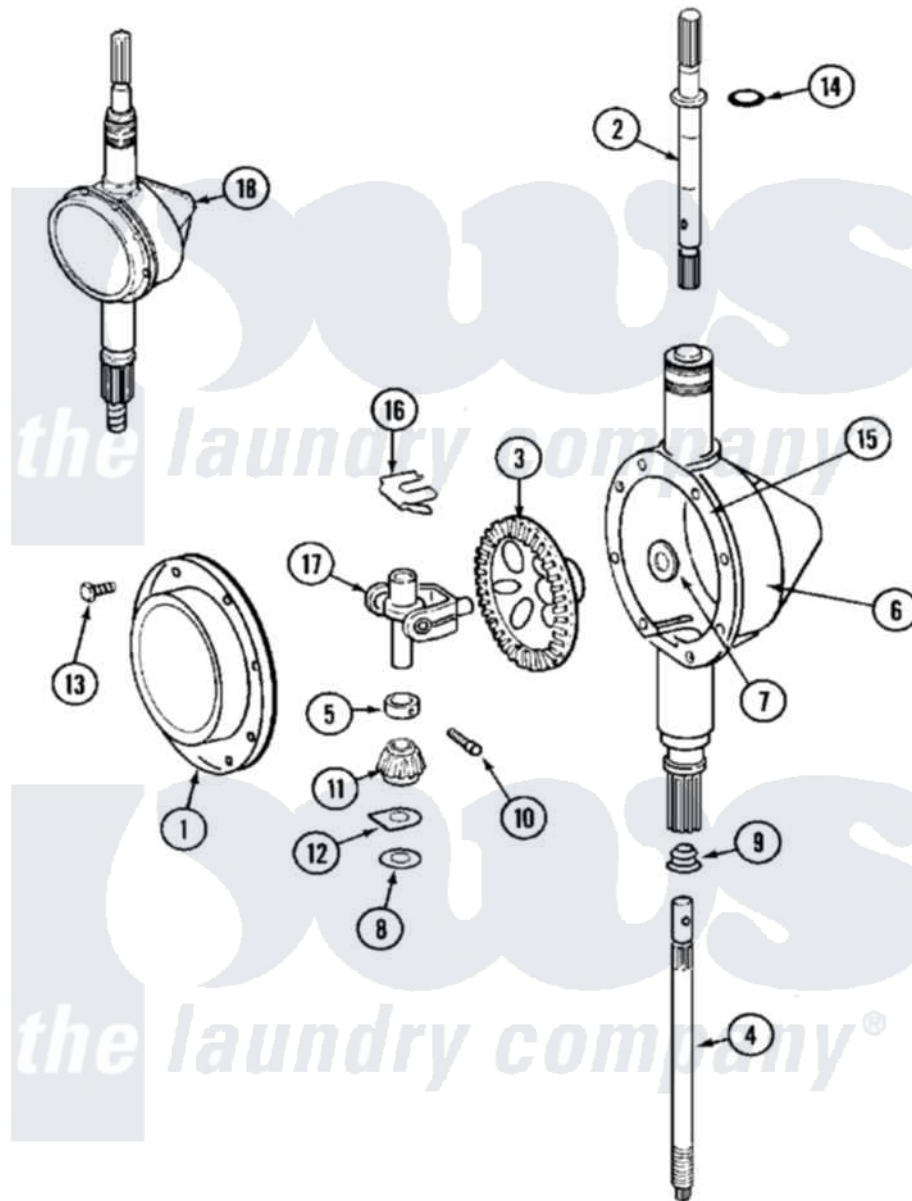

Maytag MAT10PSAGL 06 - TRANSMISSION

Maytag [Commercial Maytag MAT10PSAGL Washer Parts](#) Parts Diagram 06 - TRANSMISSION
 Click on the part number to view part

Item	Original Part Number	Replaced By	Status	Part Description
001	206628			Cover, Transmission
002	207153	6-2097820		Kit- Shaft
003	206713	6-2067130		Gear- Beve
004	NLA		Not Available	SHAFT, CENTER
005	215415		Not Available	COLLAR, LOWER
006	206625	6-2097790		Transmison
007	215394			Washer, Bevel Gear
008	211483	6-2114830		Washer- SP
009	206602	207843		Lip Seal Repair Kit
010	Y206629			Pin, Collar
011	215401	W10221114		Pinion
012	215395			Plate, Clutch
013	215417		Not Available	SCREW, TRANSMISSION COVER
014	210690			Seal, Rubber
015	Y058700	675652		Adhesive
016	215581			Spring, Agitator Shaft

017 206685

[6-2066850](tel:6-2066850)

Yoke

018 206708

[6-2097790](tel:6-2097790)

Transmison