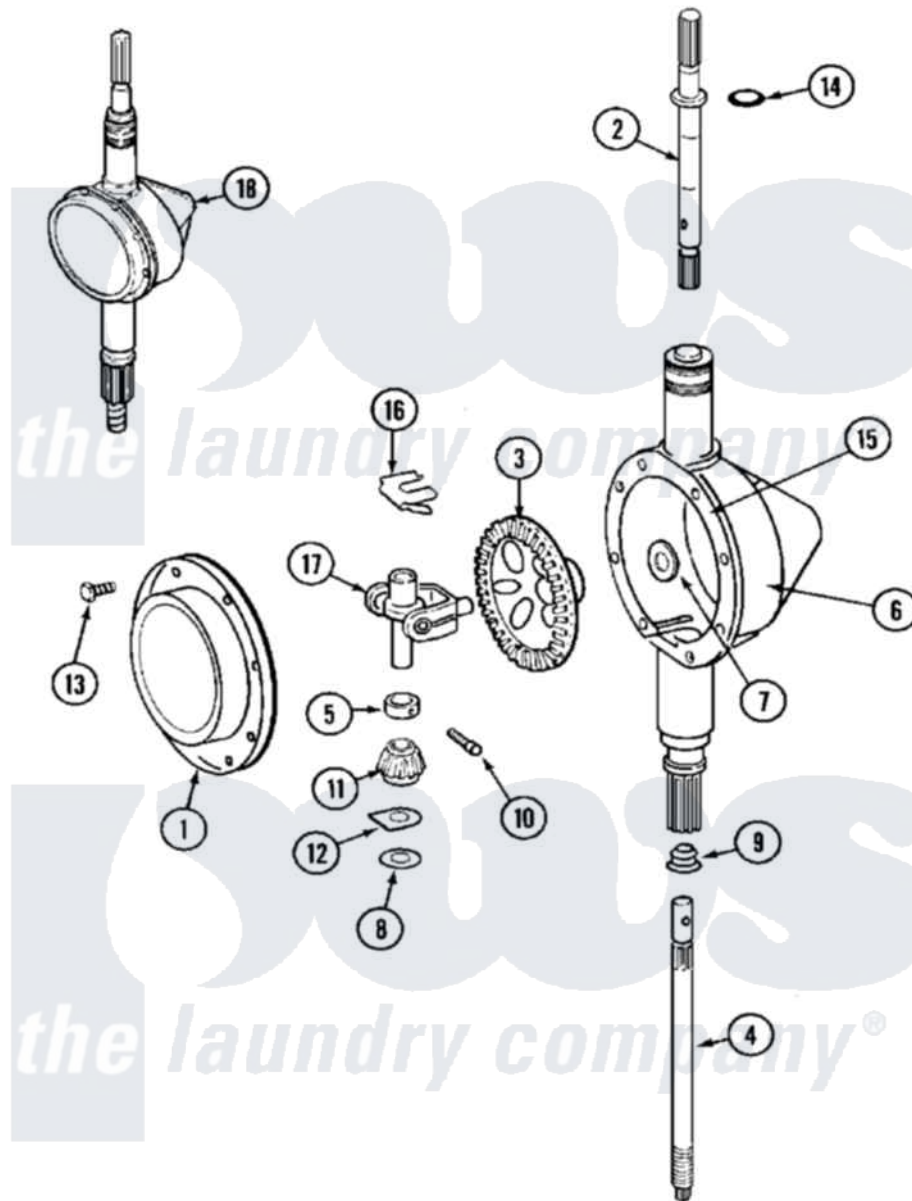

Maytag MAT10PSAGW 06 - TRANSMISSION

Maytag [Commercial Maytag MAT10PSAGW Washer Parts](#) Parts Diagram 06 - TRANSMISSION
 Click on the part number to view part

Item	Original Part Number	Replaced By	Status	Part Description
001	206628			Cover, Transmission
002	207153	6-2097820		Kit- Shaft
003	206713	6-2067130		Gear- Beve
004	NLA		Not Available	SHAFT, CENTER
005	215415		Not Available	COLLAR, LOWER
006	206625	6-2097790		Transmison
007	215394			Washer, Bevel Gear
008	211483	6-2114830		Washer- SP
009	206602	207843		Lip Seal Repair Kit
010	Y206629			Pin, Collar
011	215401	W10221114		Pinion
012	215395			Plate, Clutch
013	215417		Not Available	SCREW, TRANSMISSION COVER
014	210690			Seal, Rubber
015	Y058700	675652		Adhesive
016	215581			Spring, Agitator Shaft

017

206685

[6-2066850](tel:6-2066850)

Yoke

018

206708

[6-2097790](tel:6-2097790)

Transmison