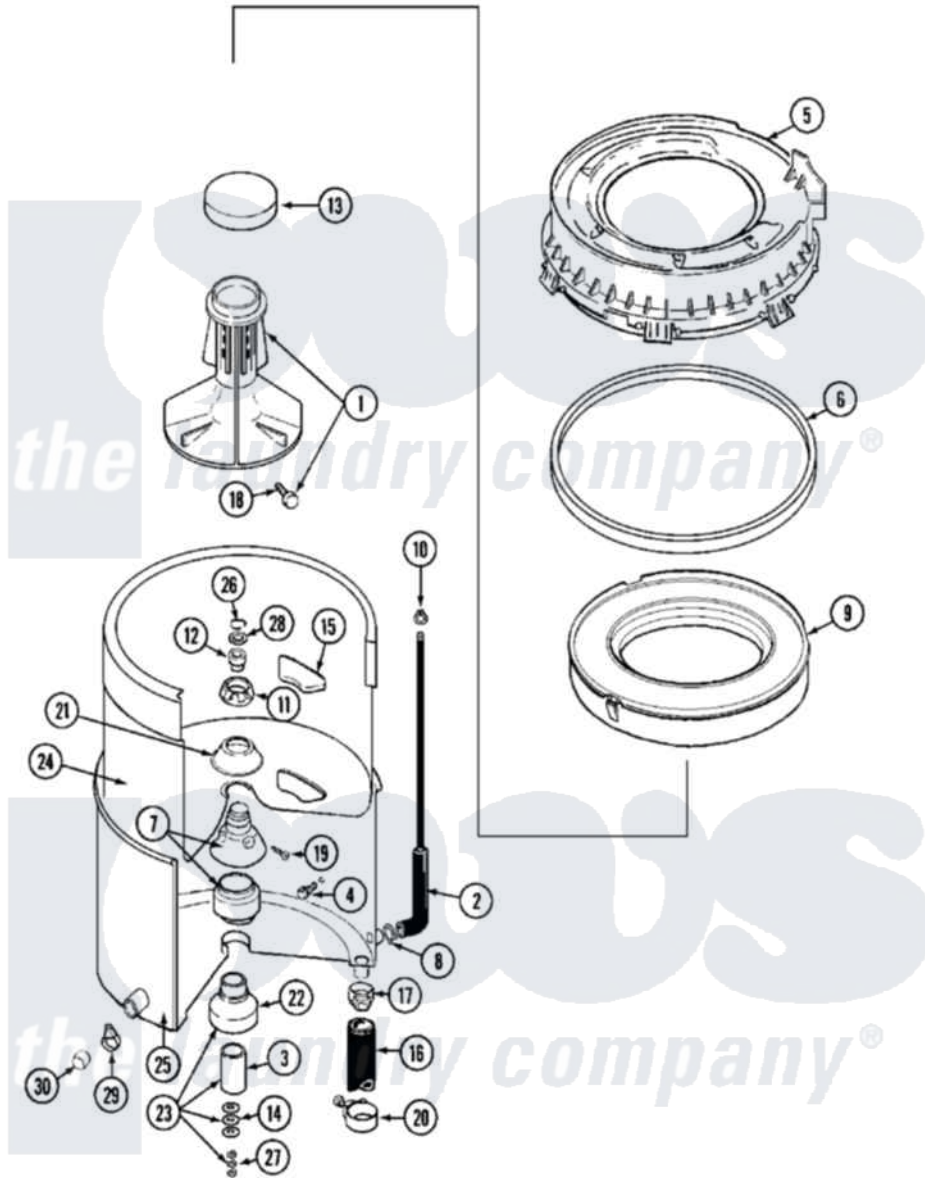

# Maytag MAT11MNAAW 04 - TUB

Maytag [Commercial Maytag MAT11MNAAW Washer Parts](#) Parts Diagram 04 - TUB  
 Click on the part number to view part

Item	Original Part Number	Replaced By	Status	Part Description
001	<a href="#">207228</a>			Agitator W/Lock Screw
002	212942	<a href="#">22001619</a>		Tube, Water Level Switch
003	<a href="#">211130</a>			Bearing Liner, Tub Bearing
004	<a href="#">200744</a>	<a href="#">W10175939</a>		Bolt
"	<a href="#">205254</a>	<a href="#">W10175938</a>		Bolt
005	<a href="#">22001299</a>			Tub Cover And Gasket Assembly
006	Y22001201	<a href="#">22001007</a>		Gasket, Cover To Tub
007	204012	<a href="#">6-2095720</a>		Mounting S
008	<a href="#">211641</a>			Clamp, 1-1/16"
009	<a href="#">22001142</a>			Ring, Balance
010	410296	<a href="#">596669</a>		Clamp, Manifold
011	211047	<a href="#">6-2110472</a>		Nut- Clamp
012	Y0A4298	<a href="#">6-0A57420</a>		Seal- Agitator
013	<a href="#">216251</a>			Cap, Agitator
014	<a href="#">211100</a>			Washer, Outer Tub
015	<a href="#">215980</a>			Plug, Filter Hole

016	<a href="#">213045</a>		Hose, Outer Tub Part Not Used
017	201011	<a href="#">285655</a>	Clamp, Hose
018	206478	Not Available	SCREW & WASHER FOR AGITATOR
019	211618	<a href="#">22001423</a>	Set Screw, Mounting Stem
020	202574	<a href="#">3367052</a>	Clamp, Hose
021	<a href="#">211210</a>		Washer, Clamping Nut
022	200824	<a href="#">6-2040130</a>	Tub Bearin
023	204013	<a href="#">6-2040130</a>	Tub Bearin
024	<a href="#">22001139</a>		Tub, Inner
025	22001114	Not Available	TUB, OUTER (EX. LARGE)
026	<a href="#">Y015667</a>		Retaining Ring
027	<a href="#">Y054867</a>		Washer, Lock
028	<a href="#">Y015666</a>		Washer, Retaining -
029	214739	<a href="#">596669</a>	Clamp, Manifold
030	<a href="#">214725</a>		Cap For Spout-Outer Tub