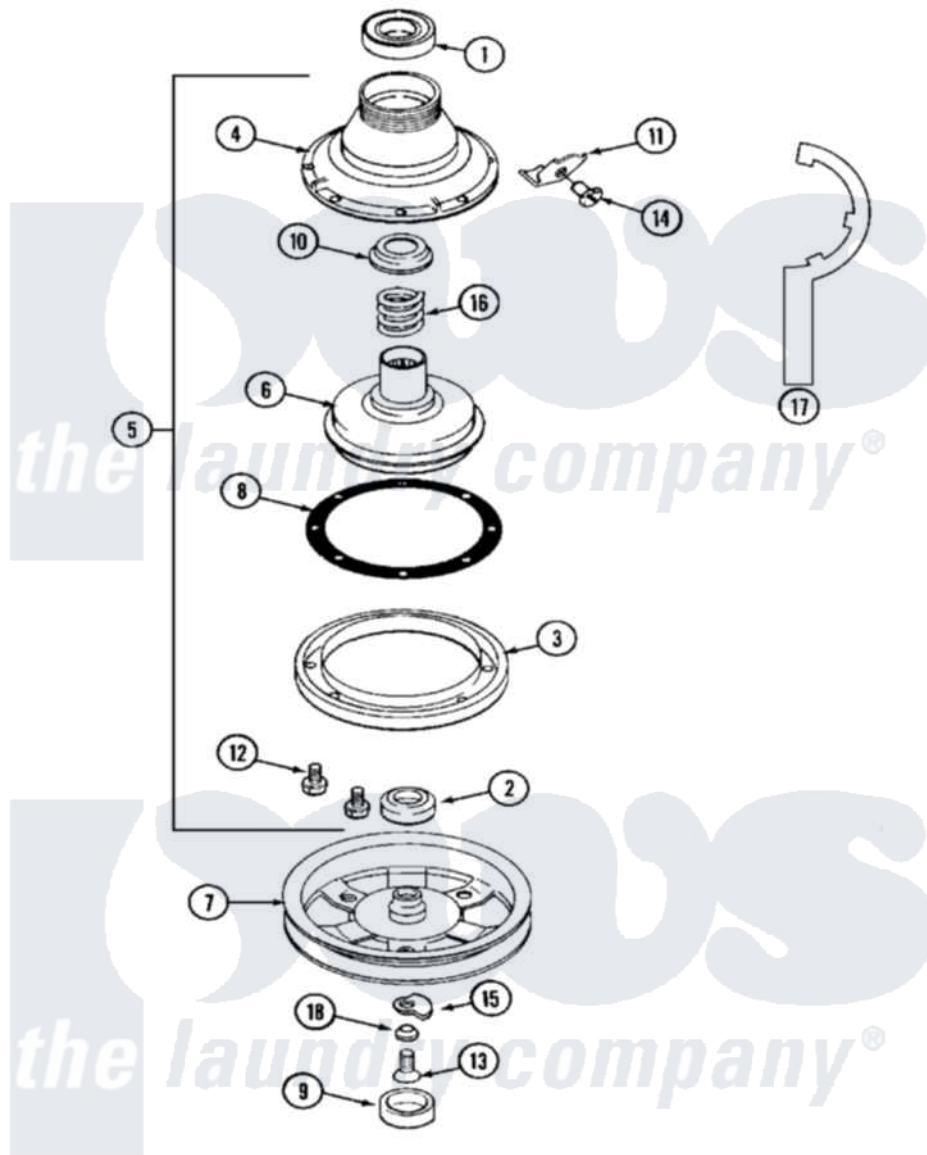

# Maytag MAT11MNAAW 07 - CLUTCH, BRAKE & BELTS

Maytag Commercial Maytag MAT11MNAAW Washer Parts Parts Diagram 07 - CLUTCH, BRAKE & BELTS  
 Click on the part number to view part

Item	Original Part Number	Replaced By	Status	Part Description
001	Y200720	<a href="#">22003441</a>		Bearing, Rear
002	<a href="#">200835</a>			Bearing, Brake Rotor
003	211043	<a href="#">6-2011900</a>		Brake Asse
004	211045	<a href="#">6-2011900</a>		Brake Asse
005	201190	<a href="#">6-2011900</a>		Brake Asse
006	201126	<a href="#">6-2011900</a>		Brake Asse
007	211059	<a href="#">6-2301530</a>		Pulley
008	211042	<a href="#">6-2011900</a>		Brake Asse
009	NLA		Not Available	CAP, OIL RETAINER
010	211039	<a href="#">6-2011900</a>		Brake Asse
011	<a href="#">213325</a>			Clip, Retaining
012	<a href="#">211000</a>			SCREW, BRAKE DRUM (HEX HEAD)
013	211375	<a href="#">681582</a>		Screw
014	<a href="#">213326</a>			Bolt, Sems Retaining Clip
015	<a href="#">211089</a>			Lug, Stop Pulley
016	211041	<a href="#">6-2011900</a>		Brake Asse

017

[Y038315](#)

[038315](#)

Tool

018

211090

[22003555](#)

Washer, Stop Lug