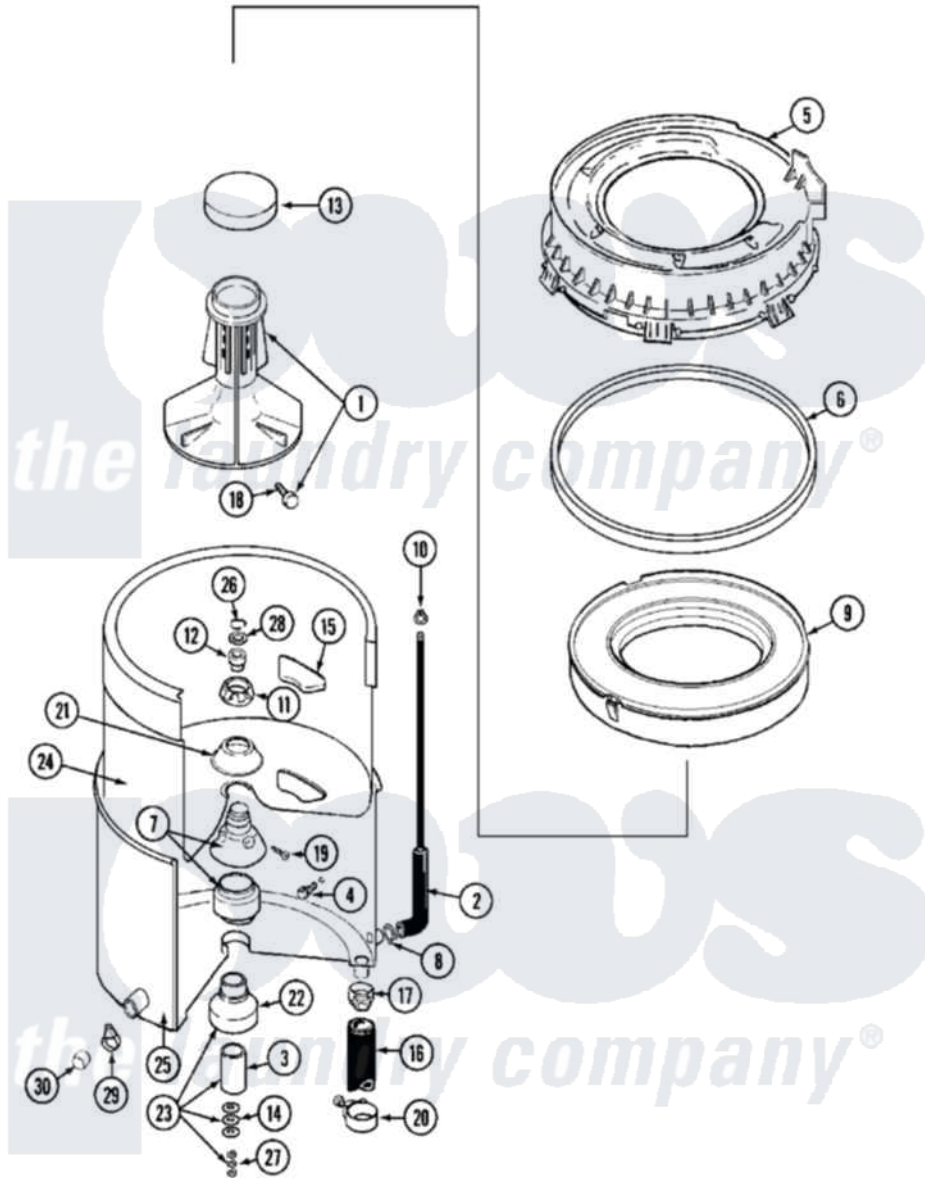

# Maytag MAT11MNAGW 04 - TUB

Maytag [Commercial Maytag MAT11MNAGW Washer Parts](#) Parts Diagram 04 - TUB  
 Click on the part number to view part

Item	Original Part Number	Replaced By	Status	Part Description
001	<a href="#">207228</a>			Agitator W/Lock Screw
002	212942	<a href="#">22001619</a>		Tube, Water Level Switch
003	<a href="#">211130</a>			Bearing Liner, Tub Bearing
004	<a href="#">200744</a>	<a href="#">W10175939</a>		Bolt
"	<a href="#">205254</a>	<a href="#">W10175938</a>		Bolt
005	<a href="#">22001299</a>			Tub Cover And Gasket Assembly
006	Y22001201	<a href="#">22001007</a>		Gasket, Cover To Tub
007	204012	<a href="#">6-2095720</a>		Mounting S
008	<a href="#">211641</a>			Clamp, 1-1/16"
009	<a href="#">22001142</a>			Ring, Balance
010	410296	<a href="#">596669</a>		Clamp, Manifold
011	211047	<a href="#">6-2110472</a>		Nut- Clamp
012	Y0A4298	<a href="#">6-0A57420</a>		Seal- Agitator
013	<a href="#">216251</a>			Cap, Agitator
014	<a href="#">211100</a>			Washer, Outer Tub
015	<a href="#">215980</a>			Plug, Filter Hole

016	<a href="#">213045</a>		Hose, Outer Tub Part Not Used
017	201011	<a href="#">285655</a>	Clamp, Hose
018	206478	Not Available	SCREW & WASHER FOR AGITATOR
019	211618	<a href="#">22001423</a>	Set Screw, Mounting Stem
020	202574	<a href="#">3367052</a>	Clamp, Hose
021	<a href="#">211210</a>		Washer, Clamping Nut
022	200824	<a href="#">6-2040130</a>	Tub Bearin
023	204013	<a href="#">6-2040130</a>	Tub Bearin
024	<a href="#">22001139</a>		Tub, Inner
025	22001114	Not Available	TUB, OUTER (EX. LARGE)
026	<a href="#">Y015667</a>		Retaining Ring
027	<a href="#">Y054867</a>		Washer, Lock
028	<a href="#">Y015666</a>		Washer, Retaining -
029	214739	<a href="#">596669</a>	Clamp, Manifold
030	<a href="#">214725</a>		Cap For Spout-Outer Tub