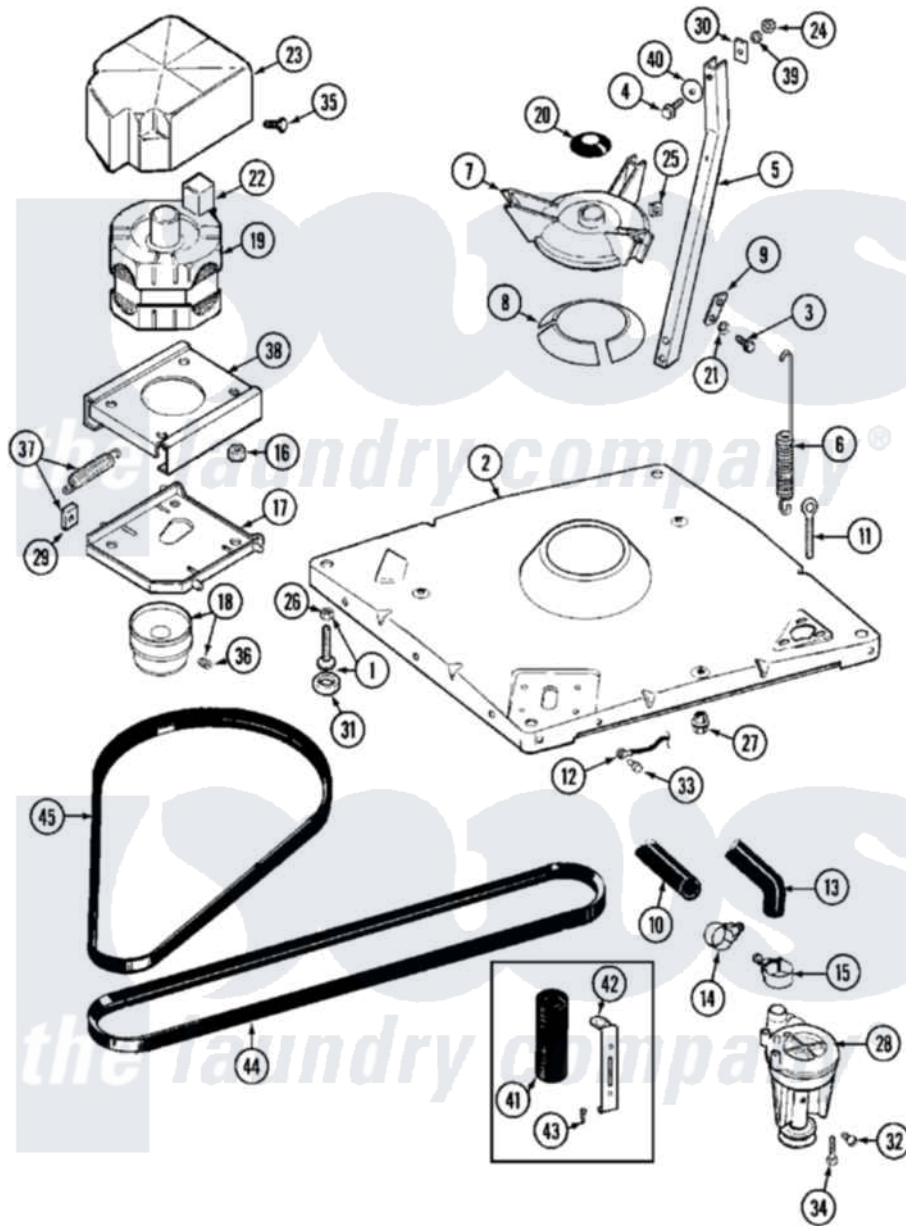

# Maytag MAT11MNAGW 05 - BASE

Maytag Commercial Maytag MAT11MNAGW Washer Parts Parts Diagram 05 - BASE  
 Click on the part number to view part

Item	Original Part Number	Replaced By	Status	Part Description
001	Y302699	<a href="#">22003428</a>		Leg, Adjustable
002	22001172	<a href="#">22002150</a>		Base
003	<a href="#">Y015627</a>			Screw- Hex
004	<a href="#">200744</a>	<a href="#">W10175939</a>		Bolt
"	<a href="#">205254</a>	<a href="#">W10175938</a>		Bolt
005	<a href="#">213053</a>			Brace, Tub Part Not Used
006	<a href="#">22001300</a>			Spring, Centering
007	<a href="#">203725</a>			Damper W/Bolt And Clip
008	<a href="#">203956</a>			Damper Pad Kit
009	<a href="#">213073</a>			Washer, Double Brace
010	<a href="#">214768</a>	<a href="#">211704</a>		Hose, Drain
011	<a href="#">216416</a>			Bolt, Eye/Centering Spring
012	<a href="#">901220</a>			Ground Wire
013	<a href="#">213045</a>			Hose, Outer Tub Part Not Used
014	200461	<a href="#">285655</a>		Clamp, Hose
015	202574	<a href="#">3367052</a>		Clamp, Hose