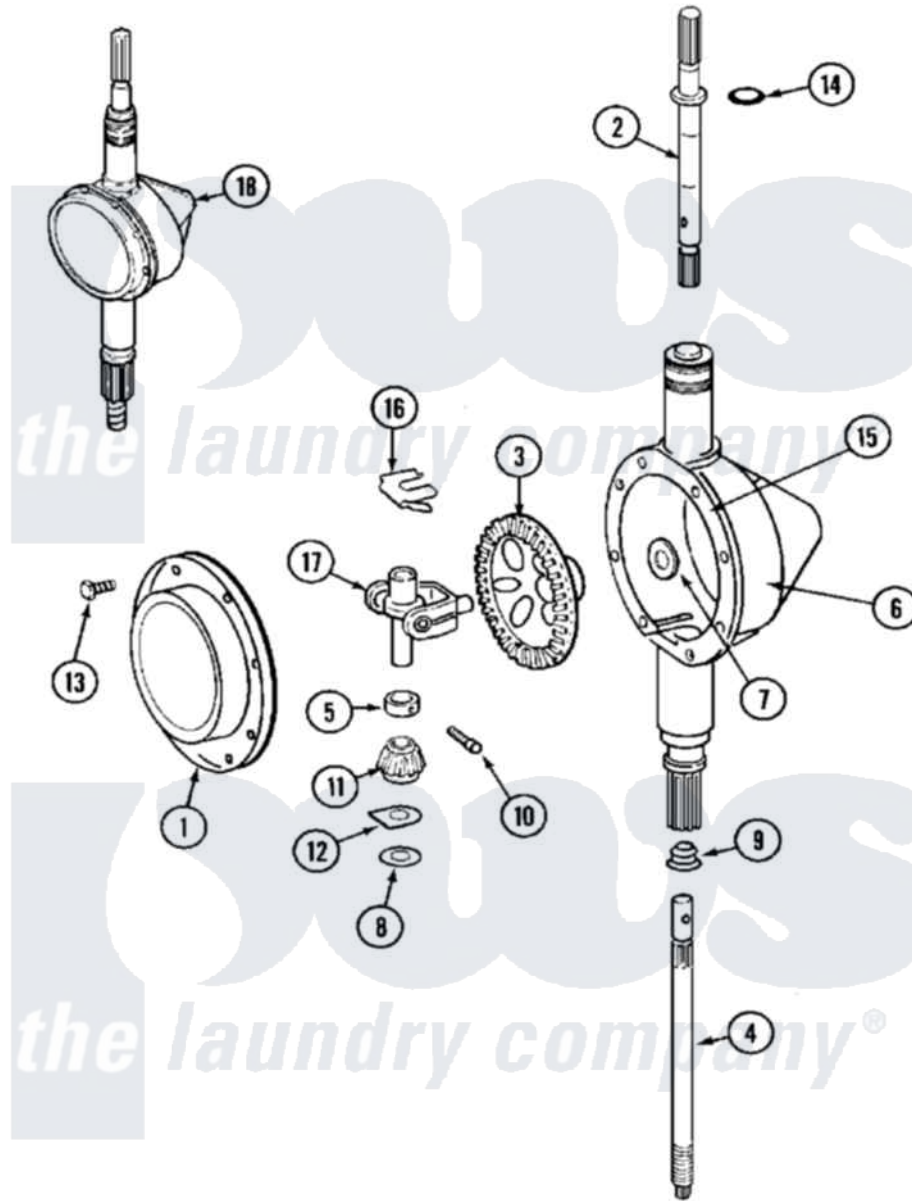

Maytag MAT11MNAGW 06 - TRANSMISSION

Maytag [Commercial Maytag MAT11MNAGW Washer Parts](#) Parts Diagram 06 - TRANSMISSION
 Click on the part number to view part

Item	Original Part Number	Replaced By	Status	Part Description
001	206628			Cover, Transmission
002	207153	6-2097820		Kit- Shaft
003	206713	6-2067130		Gear- Beve
004	215410	12001450		Ctr Shaft W/Collar Andkeeper- Dp
005	215415		Not Available	COLLAR, LOWER
006	206624	6-2097750		Trans Dee
007	215394			Washer, Bevel Gear
008	211483	6-2114830		Washer- SP
009	206602	207843		Lip Seal Repair Kit
010	Y206629			Pin, Collar
011	215401	W10221114		Pinion
012	215395			Plate, Clutch
013	215417		Not Available	SCREW, TRANSMISSION COVER
014	210690			Seal, Rubber
015	Y058700	675652		Adhesive

016 [215581](#)

Spring, Agitator Shaft

017 206685

[6-2066850](#)

Yoke

018 206707

[6-2097750](#)

Trans Dee