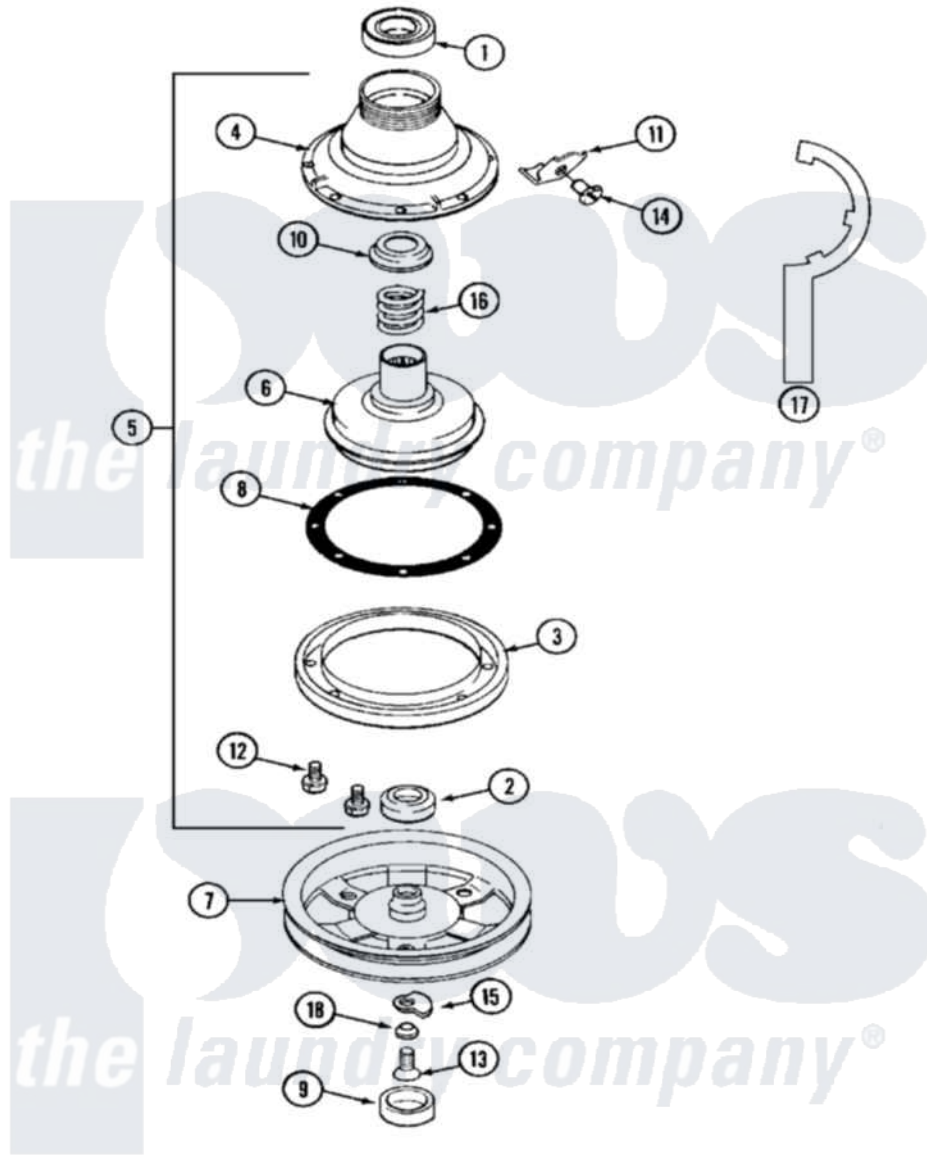

# Maytag MAT11MNAGW 07 - CLUTCH, BRAKE & BELTS

Maytag [Commercial Maytag MAT11MNAGW Washer Parts](#) Parts Diagram 07 - CLUTCH, BRAKE & BELTS  
 Click on the part number to view part

Item	Original Part Number	Replaced By	Status	Part Description
001	Y200720	<a href="#">22003441</a>		Bearing, Rear
002	<a href="#">200835</a>			Bearing, Brake Rotor
003	211043	<a href="#">6-2011900</a>		Brake Asse
004	211045	<a href="#">6-2011900</a>		Brake Asse
005	201190	<a href="#">6-2011900</a>		Brake Asse
006	201126	<a href="#">6-2011900</a>		Brake Asse
007	211059	<a href="#">6-2301530</a>		Pulley
008	211042	<a href="#">6-2011900</a>		Brake Asse
009	NLA		Not Available	CAP, OIL RETAINER
010	211039	<a href="#">6-2011900</a>		Brake Asse
011	<a href="#">213325</a>			Clip, Retaining
012	<a href="#">211000</a>			SCREW, BRAKE DRUM (HEX HEAD)
013	211375	<a href="#">681582</a>		Screw
014	<a href="#">213326</a>			Bolt, Sems Retaining Clip
015	<a href="#">211089</a>			Lug, Stop Pulley
016	211041	<a href="#">6-2011900</a>		Brake Asse

017 [Y038315](#)

[038315](#)

Tool

018 211090

[22003555](#)

Washer, Stop Lug