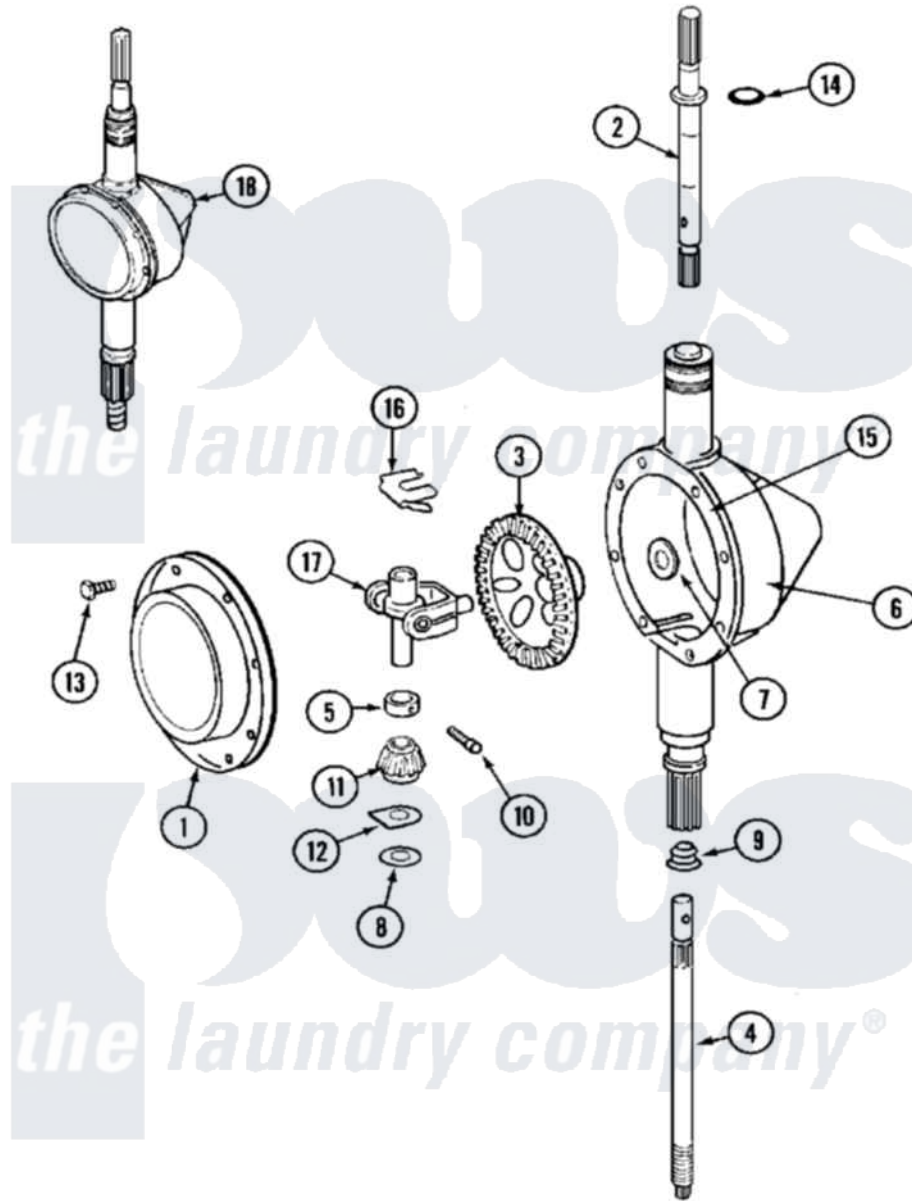

Maytag MAT11MNEGW 06 - TRANSMISSION

Maytag [Commercial Maytag MAT11MNEGW Washer Parts](#) Parts Diagram 06 - TRANSMISSION
 Click on the part number to view part

Item	Original Part Number	Replaced By	Status	Part Description
001	206628			Cover, Transmission
002	207153	6-2097820		Kit- Shaft
003	206713	6-2067130		Gear- Beve
004	215410	12001450		Ctr Shaft W/Collar Andkeeper- Dp
005	215415		Not Available	COLLAR, LOWER
006	206624	6-2097750		Trans Dee
007	215394			Washer, Bevel Gear
008	211483	6-2114830		Washer- SP
009	206602	207843		Lip Seal Repair Kit
010	Y206629			Pin, Collar
011	215401	W10221114		Pinion
012	215395			Plate, Clutch
013	215417		Not Available	SCREW, TRANSMISSION COVER
014	210690			Seal, Rubber
015	Y058700	675652		Adhesive

016 [215581](#)

Spring, Agitator Shaft

017 206685

[6-2066850](#)

Yoke

018 206707

[6-2097750](#)

Trans Dee