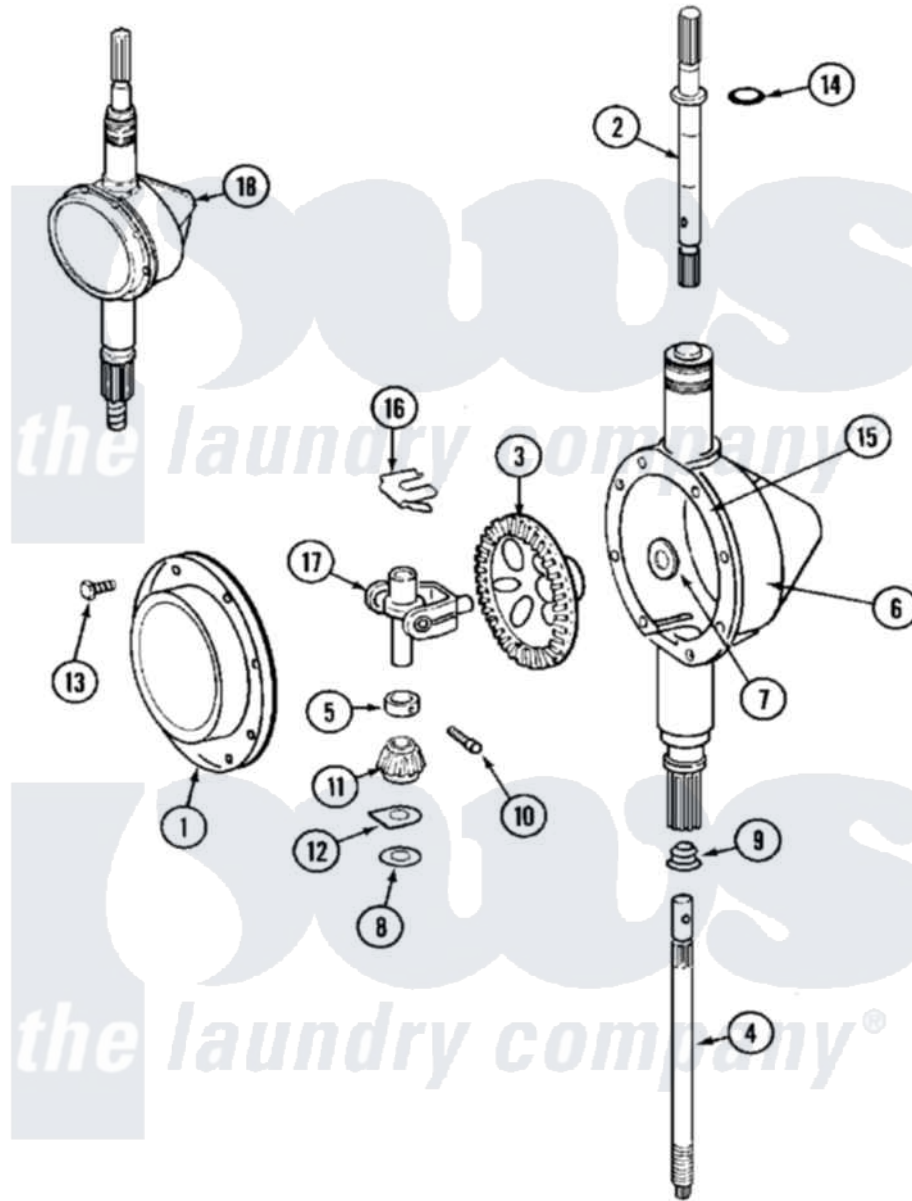

Maytag MAT11PDAAL 07 - TRANSMISSION

Maytag [Commercial Maytag MAT11PDAAL Washer Parts](#) Parts Diagram 07 - TRANSMISSION
 Click on the part number to view part

Item	Original Part Number	Replaced By	Status	Part Description
001	206628			Cover, Transmission
002	207153	6-2097820		Kit- Shaft
003	206713	6-2067130		Gear- Beve
004	215410	12001450		Ctr Shaft W/Collar Andkeeper- Dp
005	215415		Not Available	COLLAR, LOWER
006	206624	6-2097750		Trans Dee
007	215394			Washer, Bevel Gear
008	211483	6-2114830		Washer- SP
009	206602	207843		Lip Seal Repair Kit
010	Y206629			Pin, Collar
011	215401	W10221114		Pinion
012	215395			Plate, Clutch
013	215417		Not Available	SCREW, TRANSMISSION COVER
014	210690			Seal, Rubber
015	Y058700	675652		Adhesive

016 [215581](#)

Spring, Agitator Shaft

017 206685

[6-2066850](#)

Yoke

018 206707

[6-2097750](#)

Trans Dee