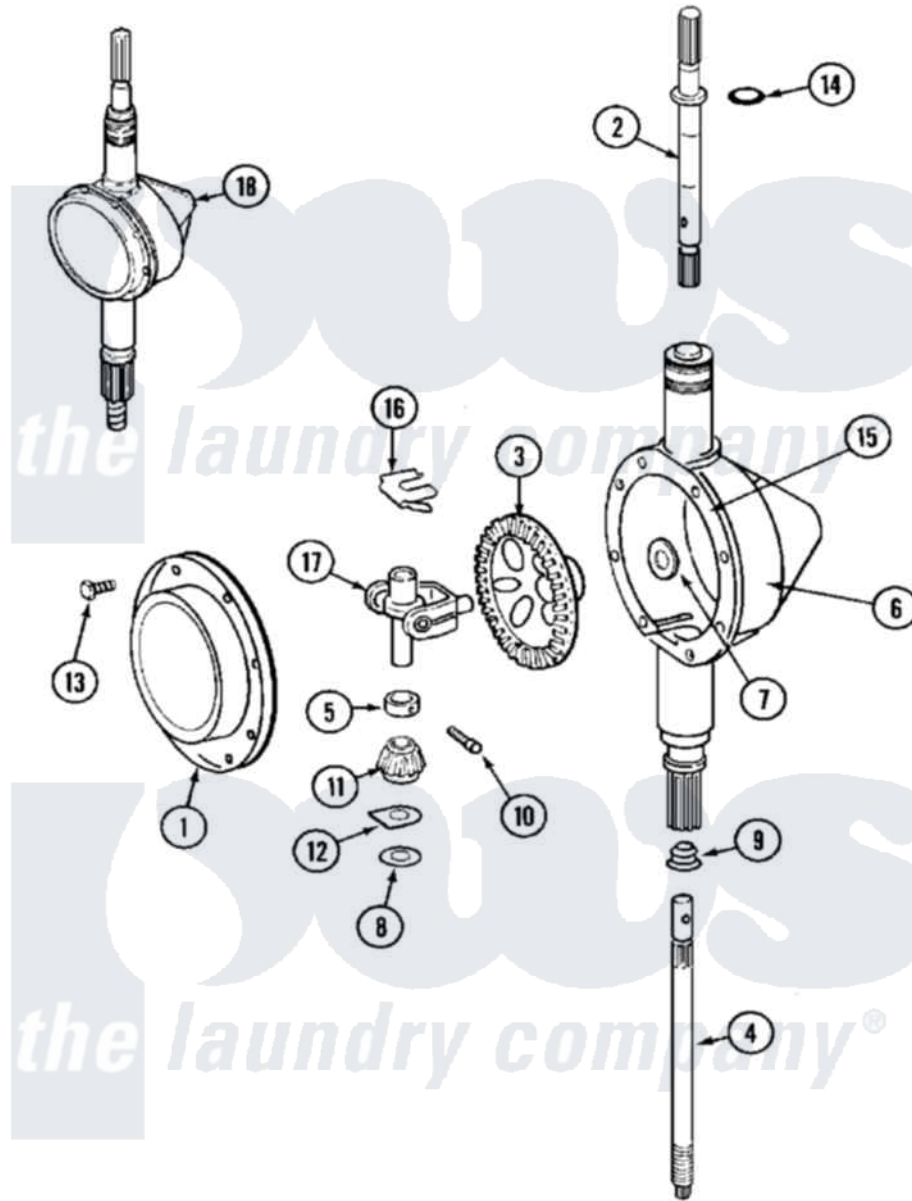

Maytag MAT11PDAAW 07 - TRANSMISSION

Maytag [Commercial Maytag MAT11PDAAW Washer Parts](#) Parts Diagram 07 - TRANSMISSION
 Click on the part number to view part

Item	Original Part Number	Replaced By	Status	Part Description
001	206628			Cover, Transmission
002	207153	6-2097820		Kit- Shaft
003	206713	6-2067130		Gear- Beve
004	215410	12001450		Ctr Shaft W/Collar Andkeeper- Dp
005	215415		Not Available	COLLAR, LOWER
006	206624	6-2097750		Trans Dee
007	215394			Washer, Bevel Gear
008	211483	6-2114830		Washer- SP
009	206602	207843		Lip Seal Repair Kit
010	Y206629			Pin, Collar
011	215401	W10221114		Pinion
012	215395			Plate, Clutch
013	215417		Not Available	SCREW, TRANSMISSION COVER
014	210690			Seal, Rubber
015	Y058700	675652		Adhesive

016 [215581](#)

Spring, Agitator Shaft

017 206685

[6-2066850](#)

Yoke

018 206707

[6-2097750](#)

Trans Dee