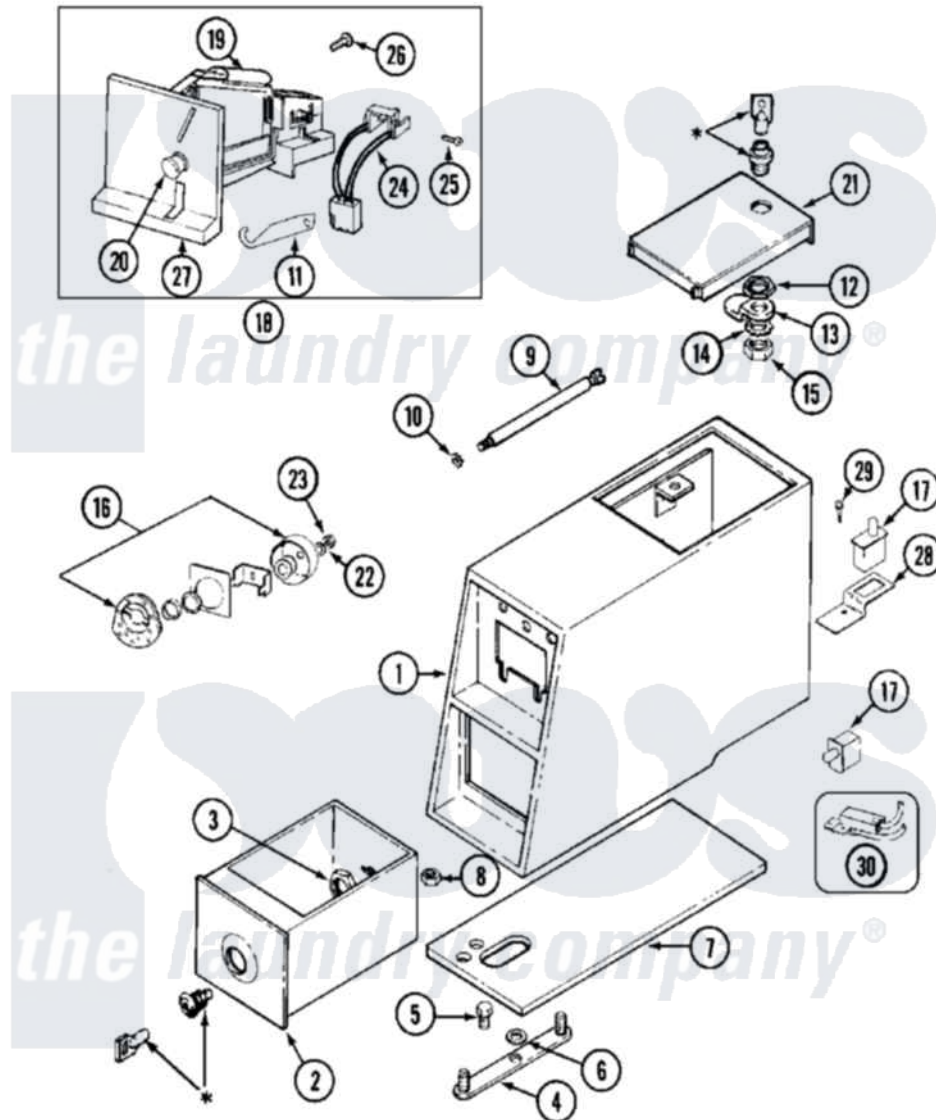

**Maytag MAT11PDABL 09 - CONTROL CNTR (SERIAL SUFFIX KB & AFTER)**

**\*CONTACT YOUR COMMERCIAL LAUNDRY DISTRIBUTOR**

Maytag [Commercial Maytag MAT11PDABL Washer Parts](#) Parts Diagram 09 - CONTROL CNTR (SERIAL SUFFIX KB & AFTER)

[Click on the part number to view part](#)

Item	Original Part Number	Replaced By	Status	Part Description
001	<a href="#">22001407</a>			Case, Coin Slide
"	<a href="#">22001408</a>			(ALM)
002	207912	<a href="#">208884</a>		Coin Box K
"	207912L	<a href="#">208884</a>		Coin Box K
003	212328	<a href="#">W10139762</a>		Hex Nut, 3/4-27
004	NLA		Not Available	STRAP, MOUNTING
005	<a href="#">211294</a>	<a href="#">90767</a>		Screw, 8A X 3/8 HeX Washer Head Tapping
006	<a href="#">910309</a>			Washer, Mounting Strap
007	<a href="#">214660</a>			Gasket, Control Center
008	<a href="#">Y052740</a>	<a href="#">62739</a>		Nut, Lock
009	<a href="#">213035</a>			Bolt, Locking
010	<a href="#">910181</a>			Lockwasher, Terminal Block
011	<a href="#">216011</a>			Spring, Return Button
012	212328	<a href="#">W10139762</a>		Hex Nut, 3/4-27