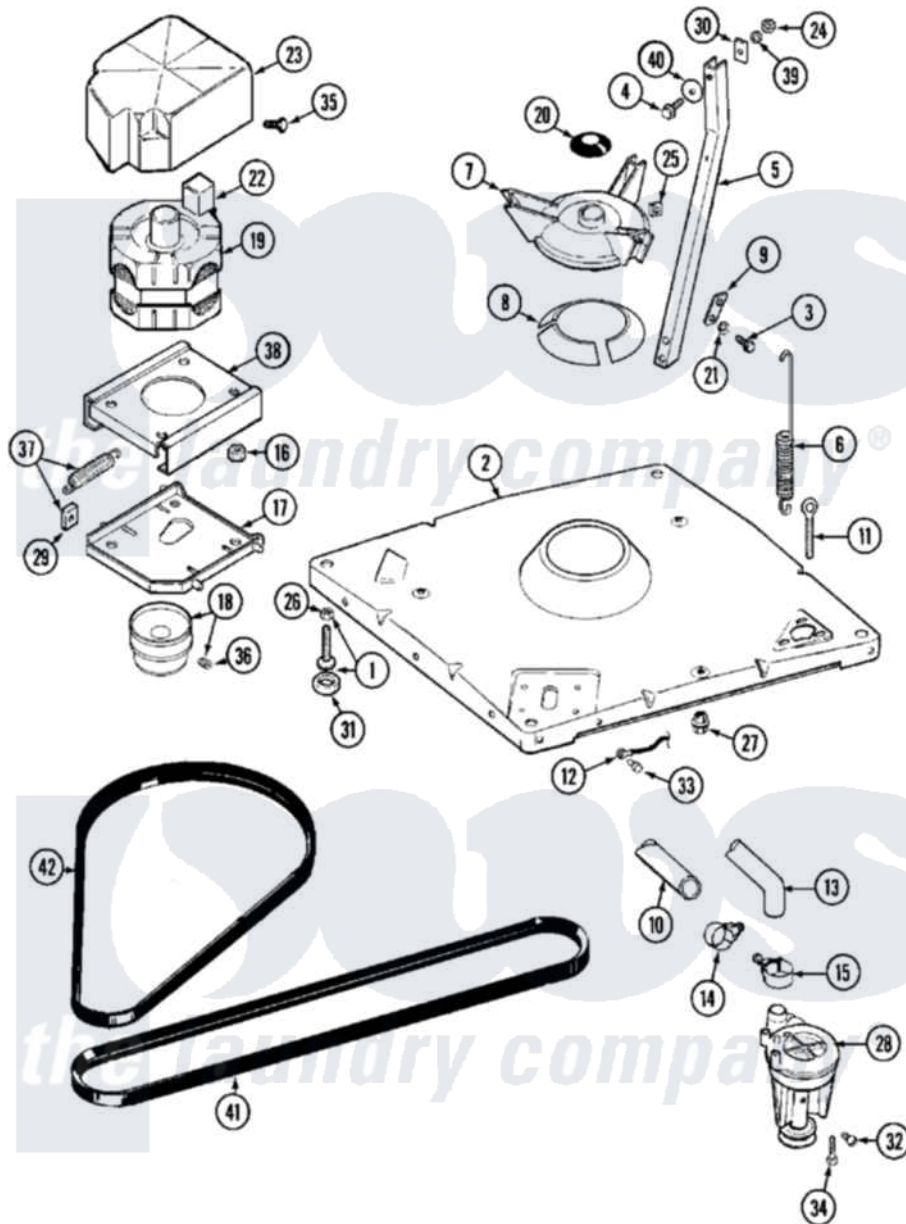

# Maytag MAT11PDABW 06 - BASE

Maytag [Commercial Maytag MAT11PDABW Washer Parts](#) Parts Diagram 06 - BASE  
 Click on the part number to view part

Item	Original Part Number	Replaced By	Status	Part Description
001	Y302699	<a href="#">22003428</a>		Leg, Adjustable
002	22001172	<a href="#">22002150</a>		Base
003	<a href="#">Y015627</a>			Screw- Hex
004	<a href="#">200744</a>	<a href="#">W10175939</a>		Bolt
"	<a href="#">205254</a>	<a href="#">W10175938</a>		Bolt
005	<a href="#">213053</a>			Brace, Tub Part Not Used
006	<a href="#">22001300</a>			Spring, Centering
007	<a href="#">203725</a>			Damper W/Bolt And Clip
008	<a href="#">203956</a>			Damper Pad Kit
009	<a href="#">213073</a>			Washer, Double Brace
010	<a href="#">214768</a>	<a href="#">211704</a>		Hose, Drain
011	<a href="#">216416</a>			Bolt, Eye/Centering Spring
012	<a href="#">901220</a>			Ground Wire
013	<a href="#">213045</a>			Hose, Outer Tub Part Not Used
014	200461	<a href="#">285655</a>		Clamp, Hose
015	202574	<a href="#">3367052</a>		Clamp, Hose