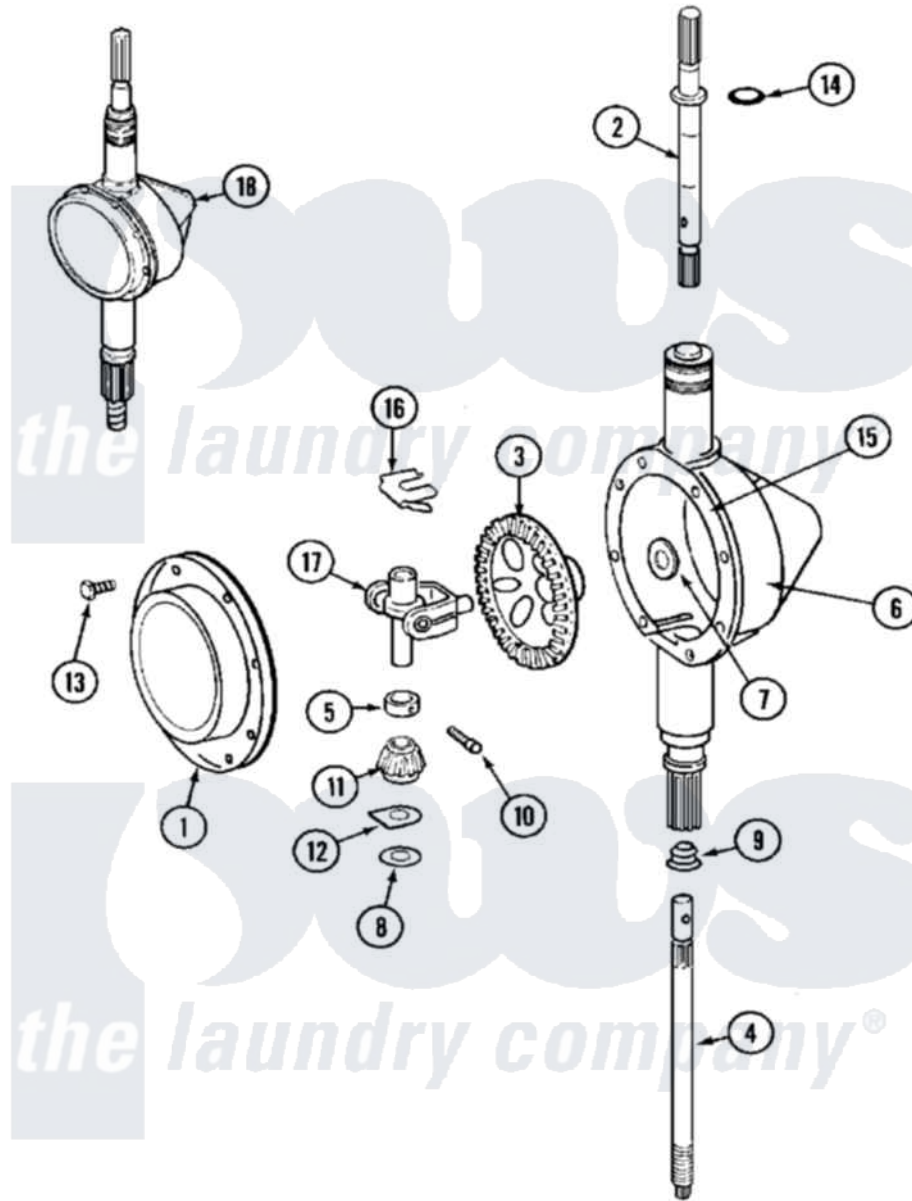

# Maytag MAT11PDABW 07 - TRANSMISSION

Maytag [Commercial Maytag MAT11PDABW Washer Parts](#) Parts Diagram 07 - TRANSMISSION  
 Click on the part number to view part

Item	Original Part Number	Replaced By	Status	Part Description
001	<a href="#">206628</a>			Cover, Transmission
002	207153	<a href="#">6-2097820</a>		Kit- Shaft
003	206713	<a href="#">6-2067130</a>		Gear- Beve
004	215410	<a href="#">12001450</a>		Ctr Shaft W/Collar Andkeeper- Dp
005	215415		Not Available	COLLAR, LOWER
006	206624	<a href="#">6-2097750</a>		Trans Dee
007	<a href="#">215394</a>			Washer, Bevel Gear
008	211483	<a href="#">6-2114830</a>		Washer- SP
009	206602	<a href="#">207843</a>		Lip Seal Repair Kit
010	<a href="#">Y206629</a>			Pin, Collar
011	215401	<a href="#">W10221114</a>		Pinion
012	<a href="#">215395</a>			Plate, Clutch
013	215417		Not Available	SCREW, TRANSMISSION COVER
014	<a href="#">210690</a>			Seal, Rubber
015	Y058700	<a href="#">675652</a>		Adhesive

016 [215581](#)

Spring, Agitator Shaft

017 206685

[6-2066850](#)

Yoke

018 206707

[6-2097750](#)

Trans Dee