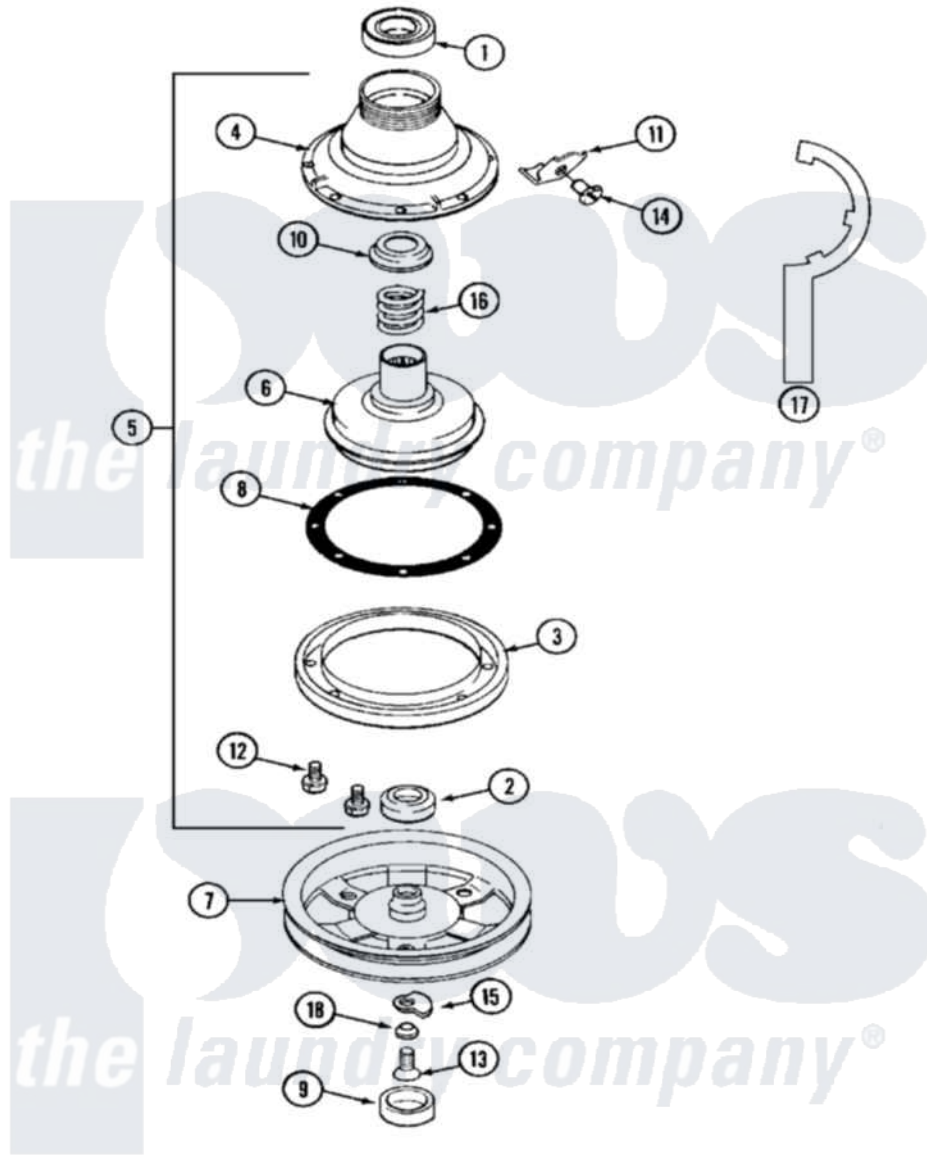

# Maytag MAT12CSAAQ 11 - CLUTCH & BRAKE (BSQ)

Maytag Commercial Maytag MAT12CSAAQ Washer Parts Parts Diagram 11 - CLUTCH & BRAKE (BSQ)  
 Click on the part number to view part

Item	Original Part Number	Replaced By	Status	Part Description
001	Y200720	<a href="#">22003441</a>		Bearing, Rear
002	<a href="#">200835</a>			Bearing, Brake Rotor
003	211043	<a href="#">6-2011900</a>		Brake Asse
004	211045	<a href="#">6-2011900</a>		Brake Asse
005	201190	<a href="#">6-2011900</a>		Brake Asse
006	201126	<a href="#">6-2011900</a>		Brake Asse
007	22002431	<a href="#">6-2301550</a>		Pulley Assembly
"	<a href="#">22002432</a>			Pulley Assembly
008	211042	<a href="#">6-2011900</a>		Brake Asse
009	<a href="#">22002428</a>			Cover, Dust
010	211039	<a href="#">6-2011900</a>		Brake Asse
011	<a href="#">213325</a>			Clip, Retaining
012	<a href="#">211000</a>			SCREW, BRAKE DRUM (HEX HEAD)
013	211375	<a href="#">681582</a>		Screw
014	<a href="#">213326</a>			Bolt, Sems Retaining Clip
015	<a href="#">211089</a>			Lug, Stop Pulley

016	211041	<a href="#">6-2011900</a>	Brake Asse
017	<a href="#">Y038315</a>	<a href="#">038315</a>	Tool
018	211090	<a href="#">22003555</a>	Washer, Stop Lug